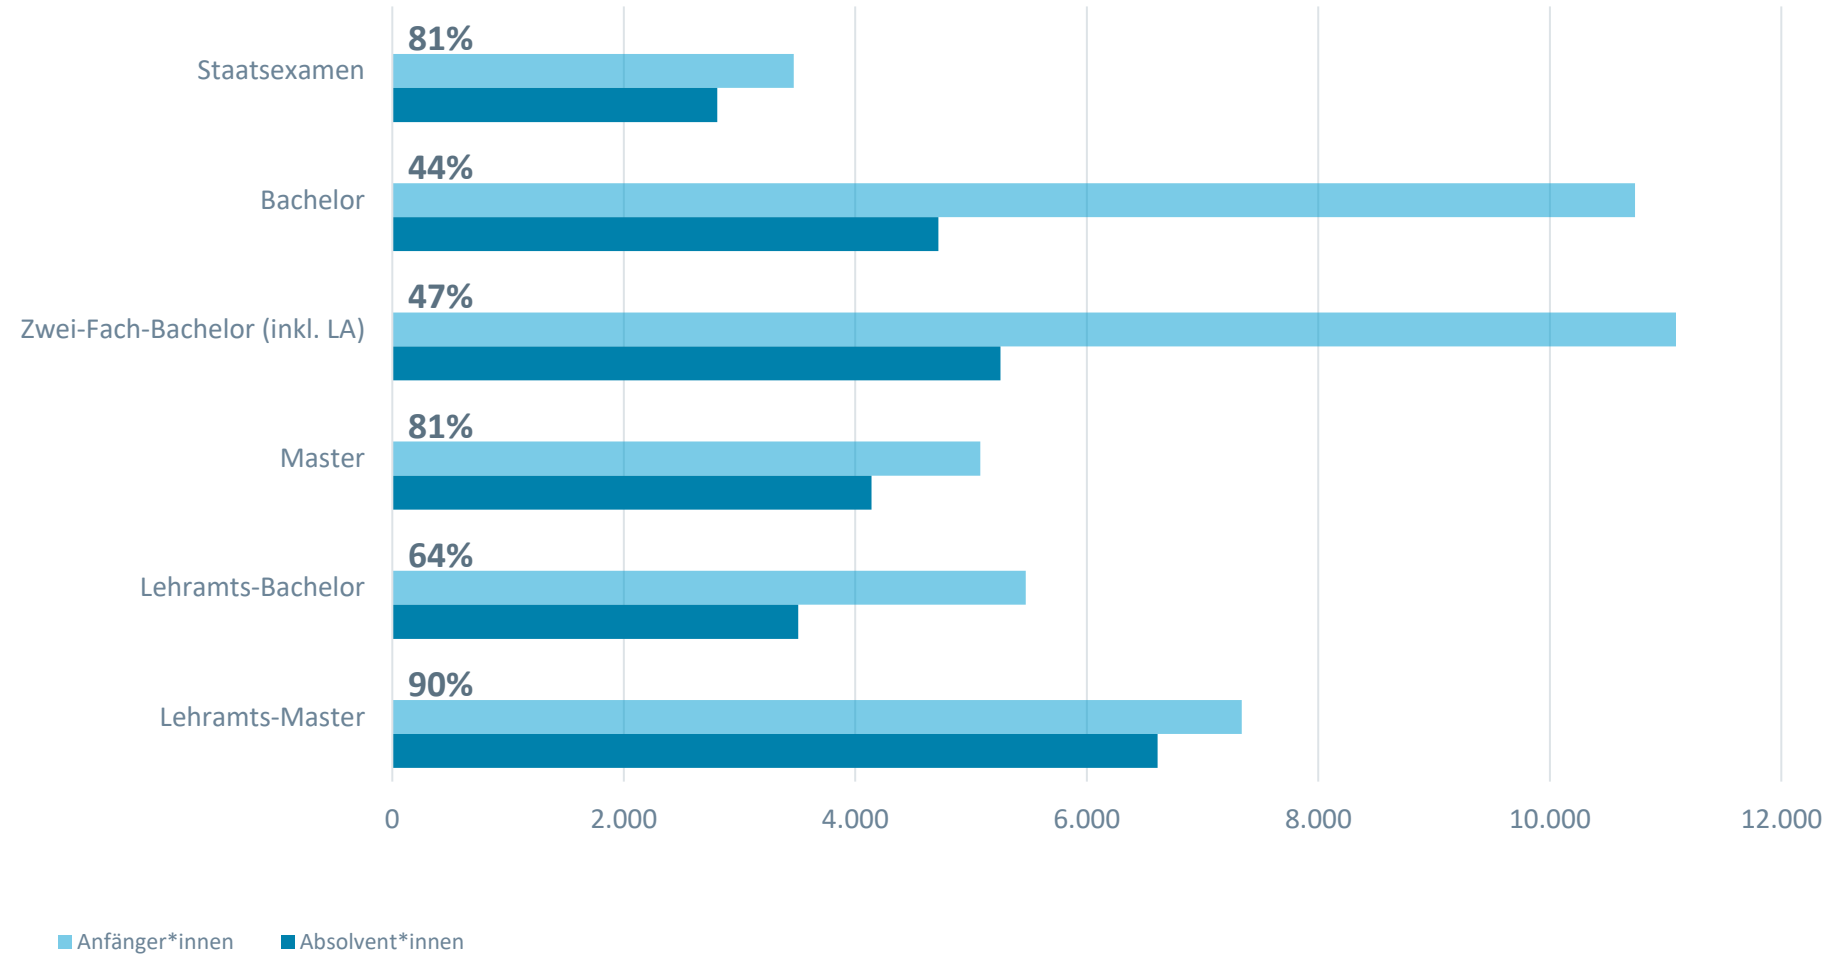

# Studienerfolg der Prüfungsjahre 2022 – 2024 nach Abschluss

hier: Studien- und Prüfungsfälle (1.-3. Studienfach)

Quelle: Eigene Berechnung auf Basis der amtlichen Prüfungsstatistik des IT.NRW  
Stand: August 2025