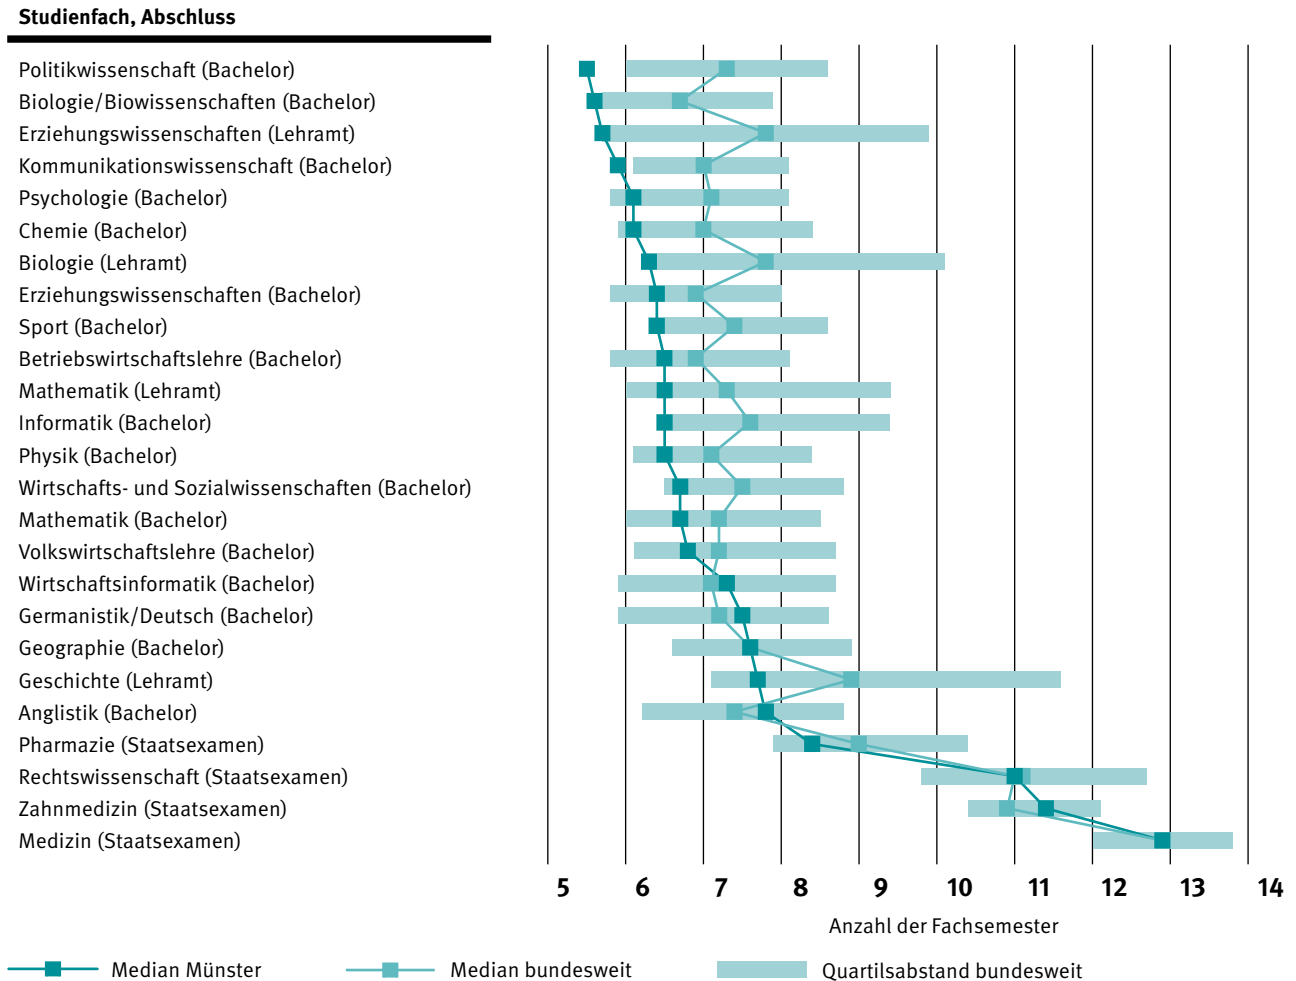

## Mittlere Fachstudiendauer (Median) in ausgewählten Fächern<sup>1</sup> an der Universität Münster im Prüfungsjahr 2021 im bundesweiten Vergleich

<sup>1</sup> In die Untersuchung des Statistischen Bundesamtes sind lediglich Fächer mit mehr als 900 Erstabsolvent\*innen bundesweit einbezogen worden.

Quelle: Eigene Berechnungen und Grafik auf Basis von: Statistisches Bundesamt, Fachserie 11 und amtliche Prüfungsstatistik