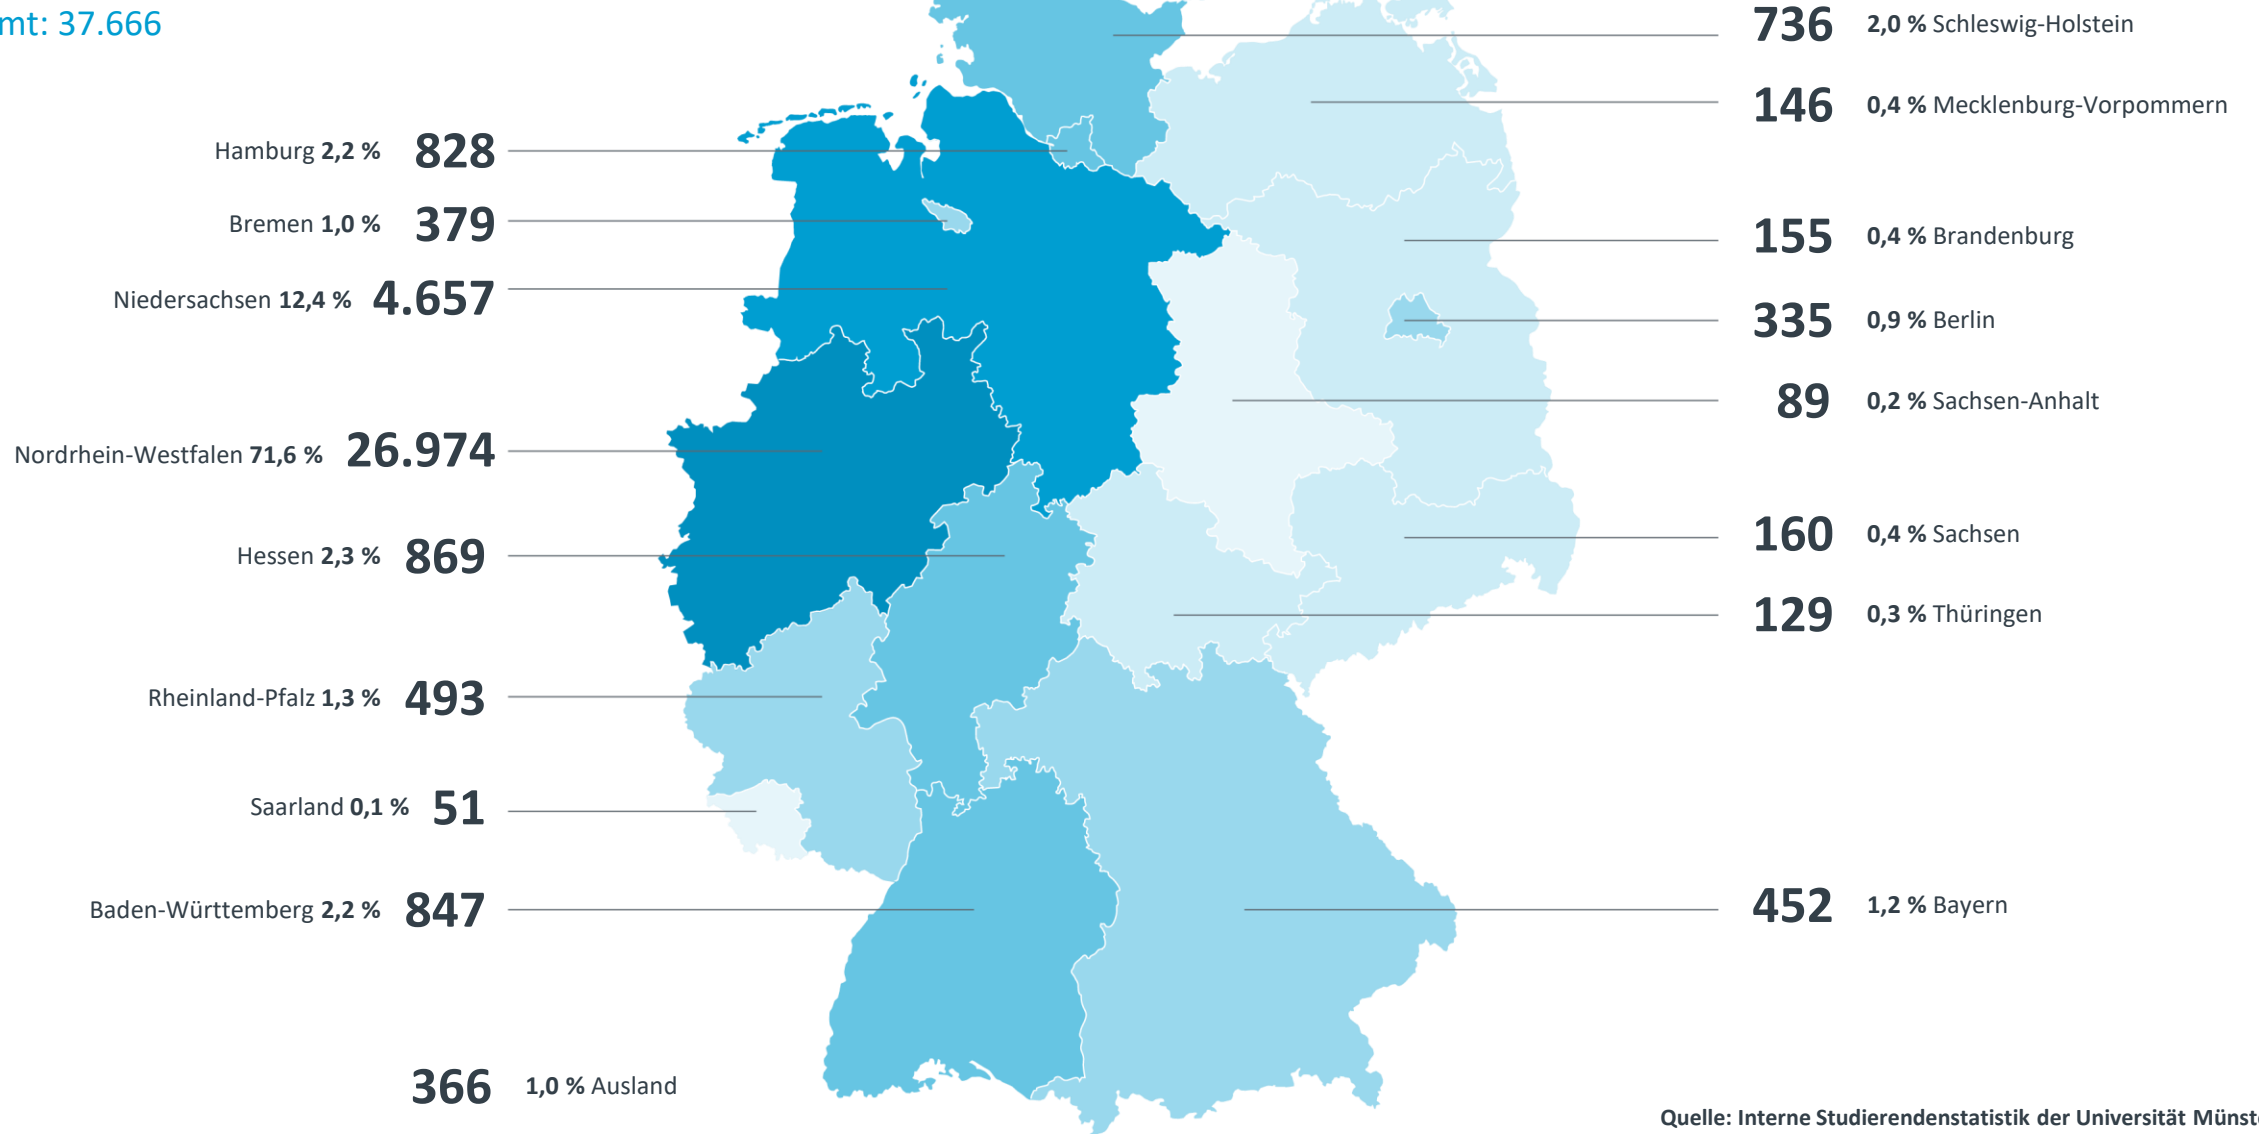

**Herkunft der deutschen ordentlich Studierenden im Wintersemester 2025/26 nach Ort des Erwerbs der Hochschulzugangsberechtigung**  
 insgesamt: 37.666

Quelle: Interne Studierendenstatistik der Universität Münster

Bildnachweis: martinova4 –Adobe Stock

Endgültiger Stand: 01.12.2025