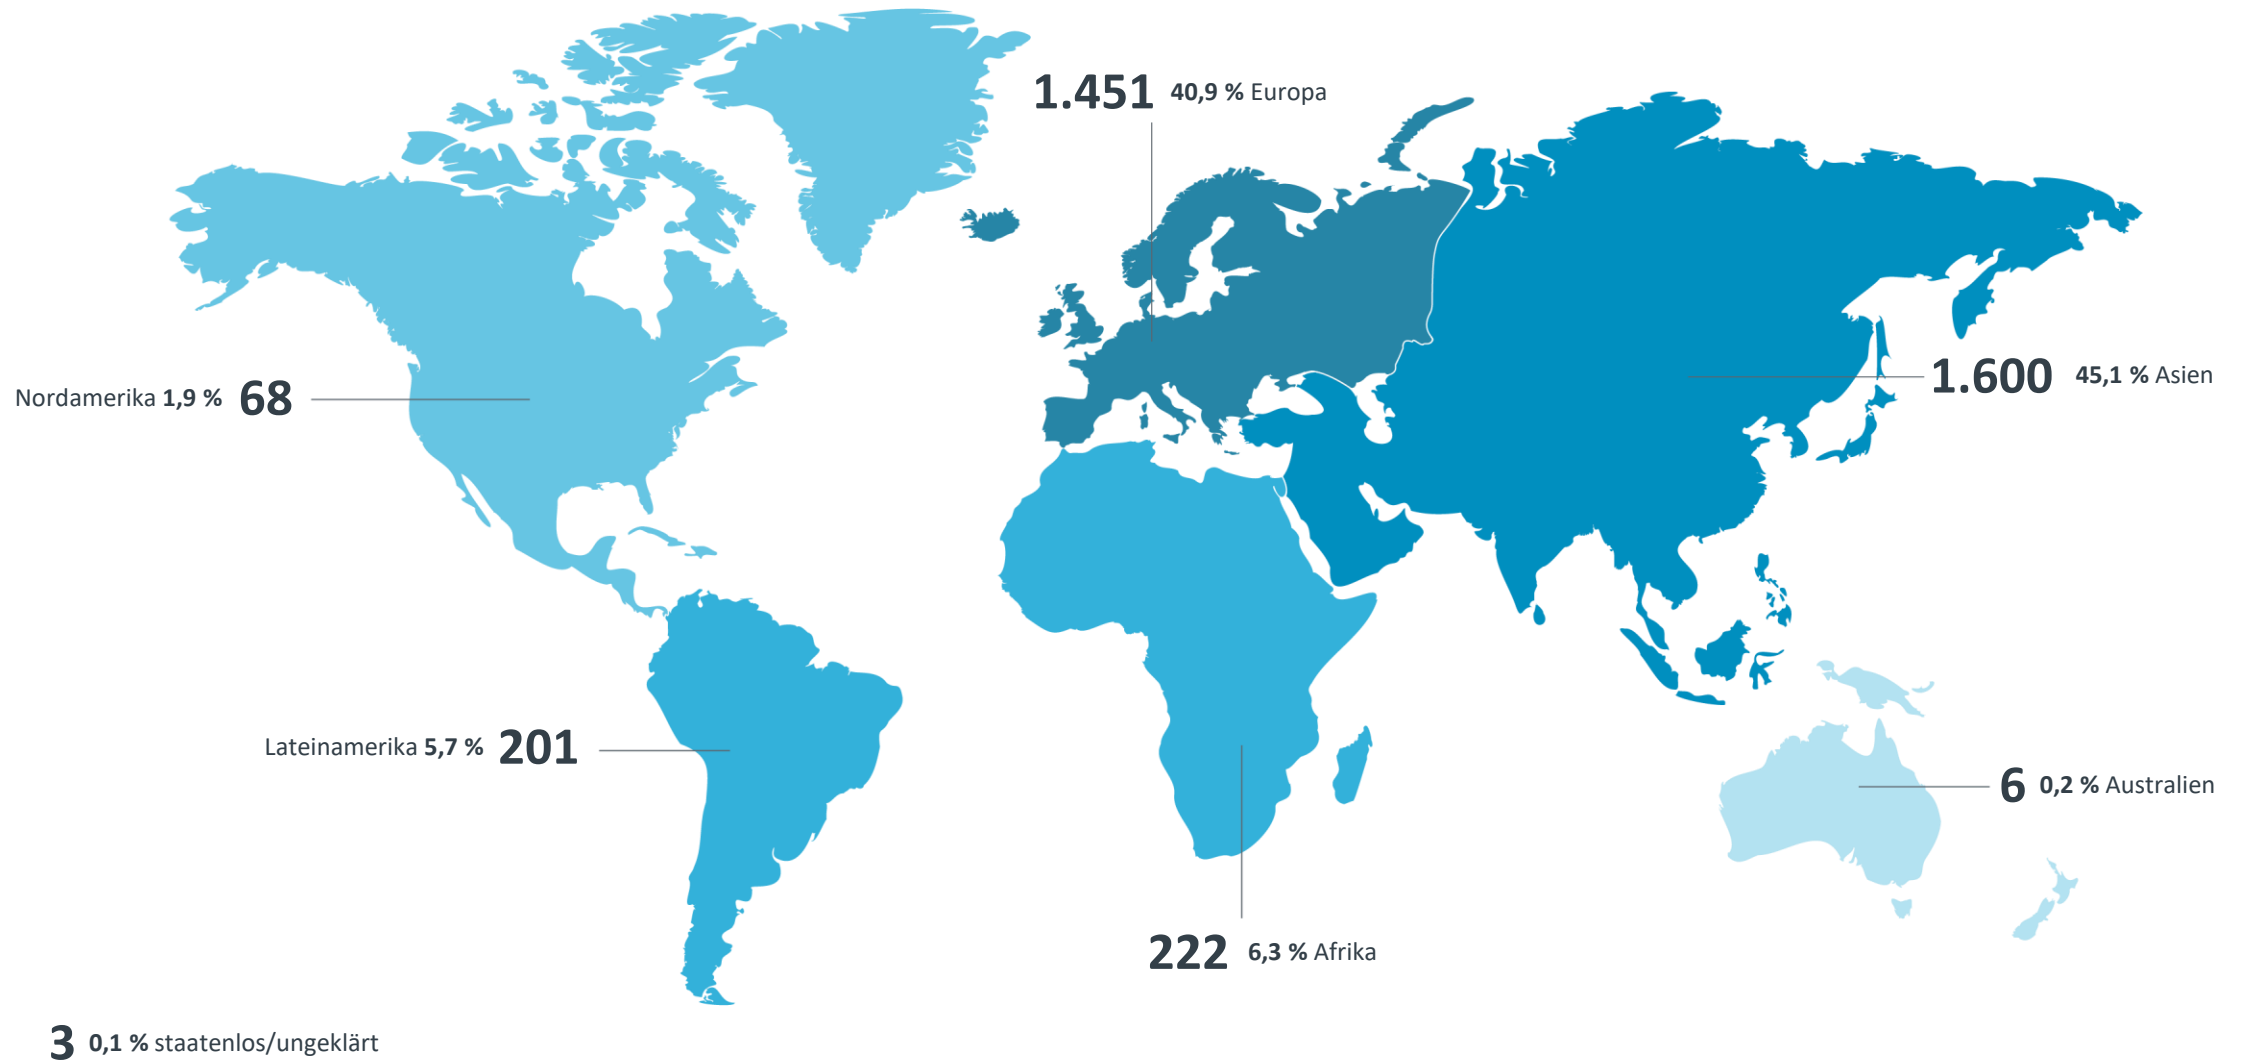

Herkunft der ausländischen Studierenden im Wintersemester 2025/26 nach Kontinenten insgesamt: 3.551

Quelle: Interne Studierendenstatistik der Universität Münster

Bildnachweis: pyty – Adobe Stock

Endgültiger Stand: 01.12.2025