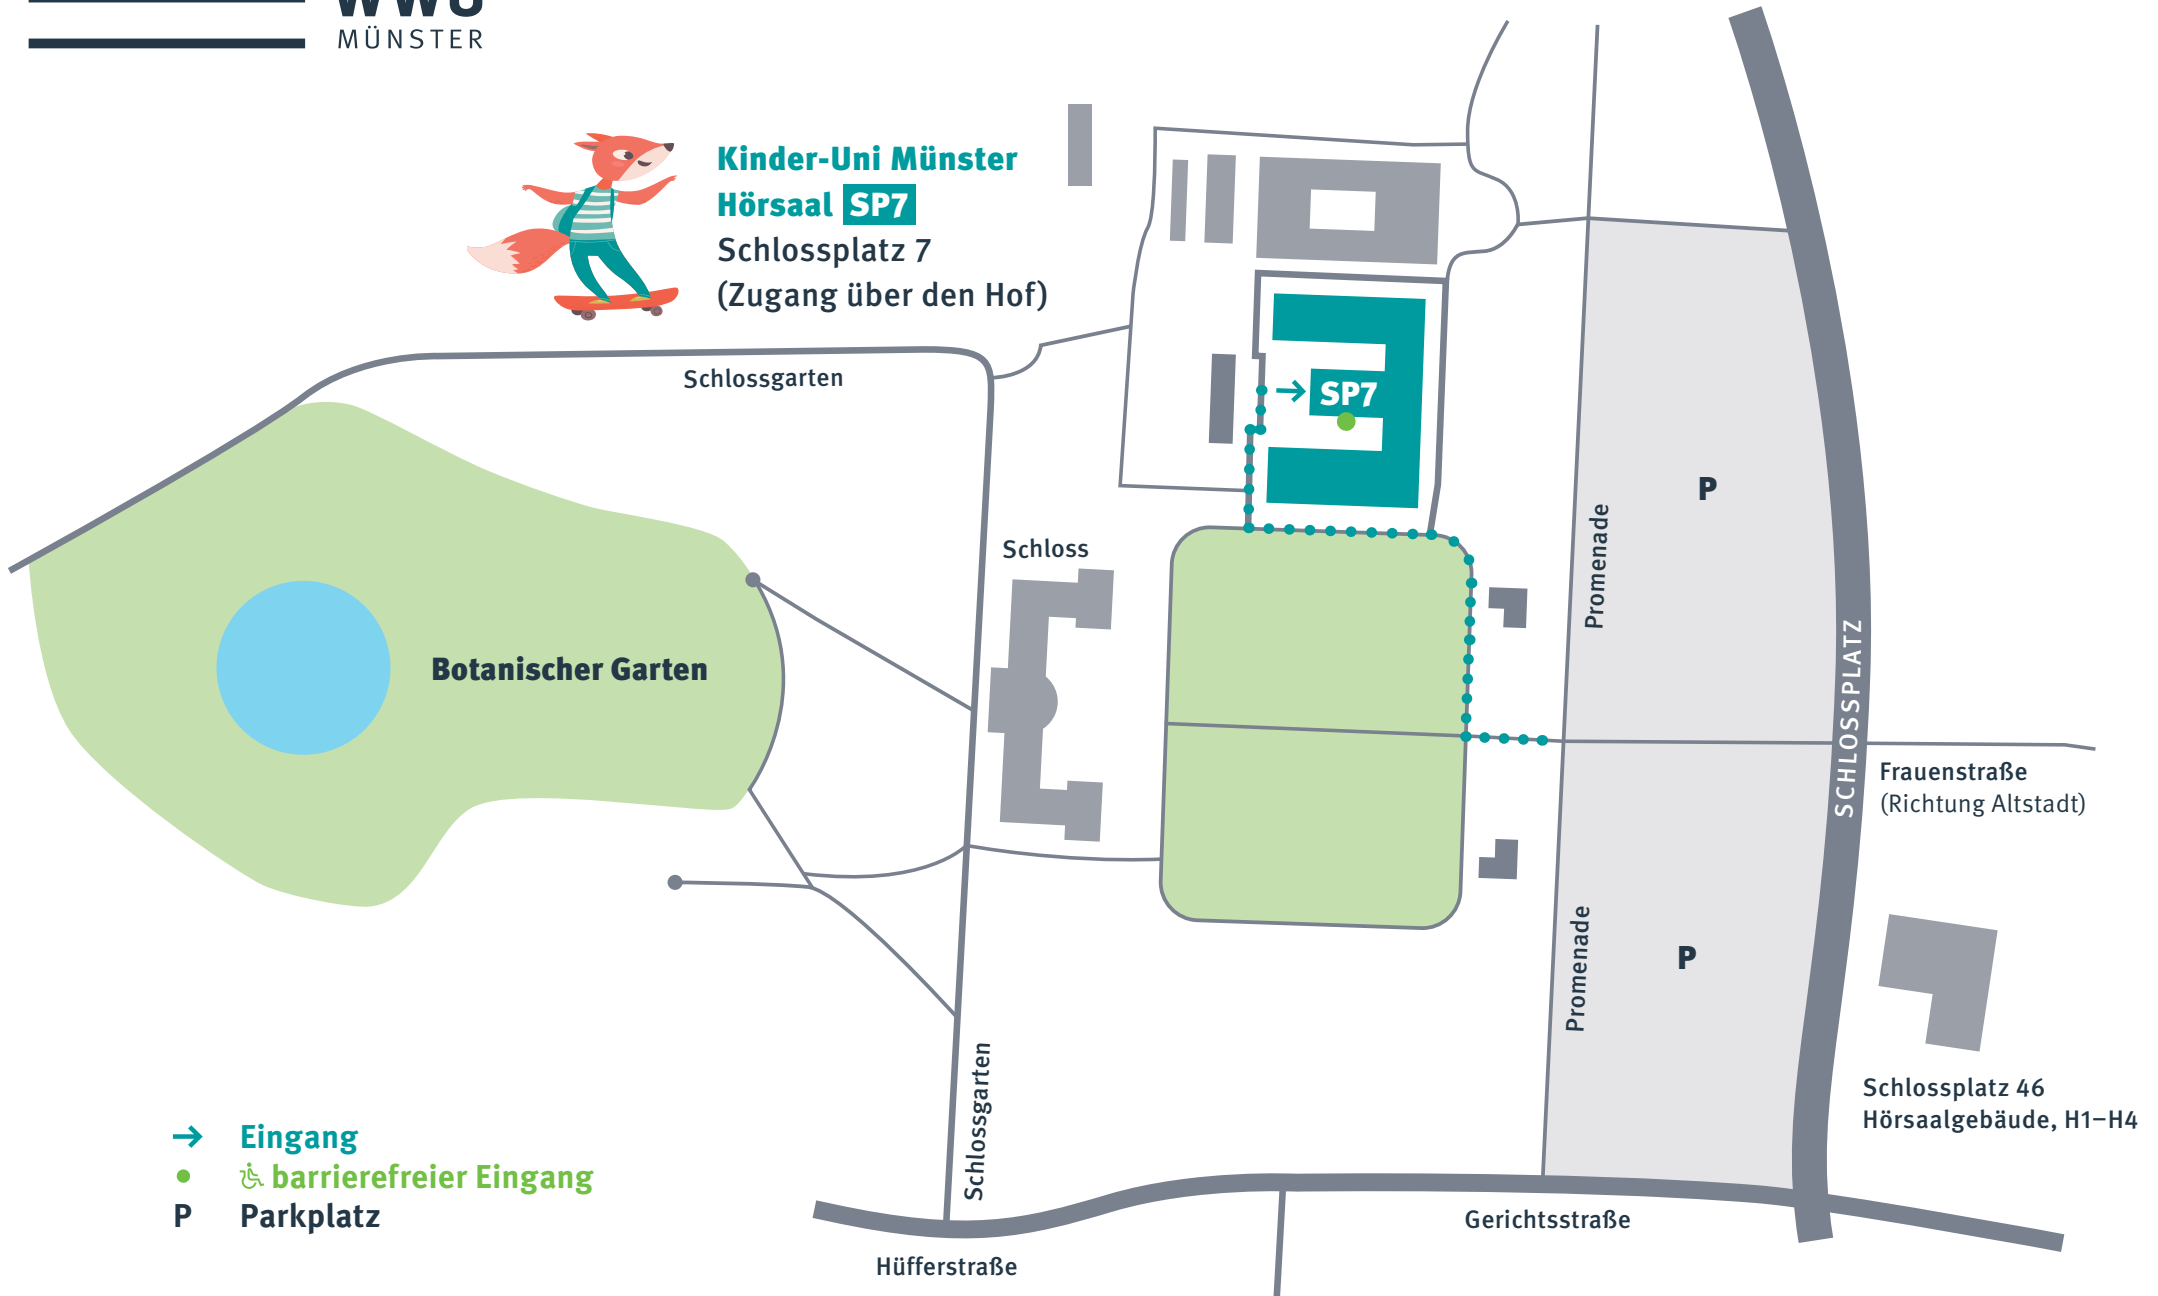

**Kinder-Uni Münster**  
**Hörsaal SP7**  
Schlossplatz 7  
(Zugang über den Hof)

- Eingang
-  barrierefreier Eingang
- P Parkplatz