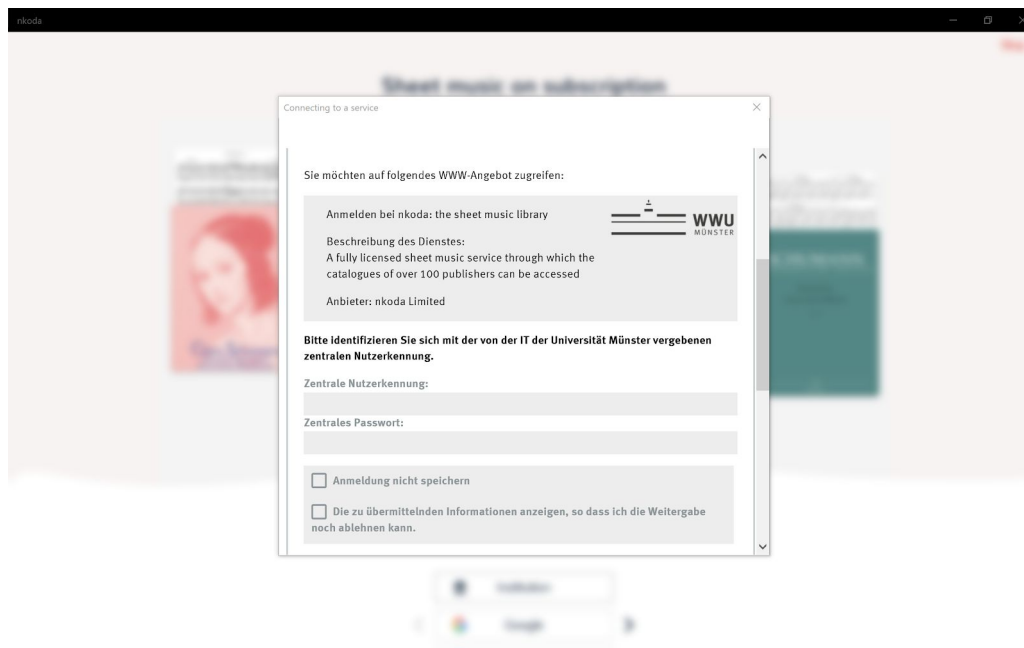

Anmeldung für Angehörige der Universität Münster bei nkoda mittels Shibboleth

Für eine korrekte Anmeldung muss jeder der folgenden
Schritte nachvollzogen werden.

1. Laden Sie sich die nkoda-App auf Ihr Gerät; je nach Betriebssystem aus einem der folgenden App-Stores:

Bitte beachten Sie, dass Mac-User den folgenden Link nutzen sollten:
<https://nkoda.com/download/mac>

2. Nach dem Download starten Sie die App und sehen den folgenden Bildschirm.

Klicken Sie auf die Schaltfläche

3. Anschließend werden Sie aufgefordert, sich bei nkoda anzumelden (Sign in to nkoda). Über die Suchleiste (Find your institution) finden Sie die "Universität Münster".

4. Im Folgenden melden Sie sich mit Ihrer Zentralen Nutzerkennung sowie dem zugehörigen Passwort an.
Im nächsten Schritt werden Sie aufgefordert, Ihre Kontodaten bei nkoda anzulegen.
Hierbei müssen Sie Ihre @uni-muenster.de-Mailadresse verwenden.

5. Im letzten Schritt bestätigen Sie Ihre Anmeldung bei nkoda mit "Yes".

6. Wenn Sie am oberen Bildschirmrand eine grüne Leiste sehen, die Sie als Mitglied der Universität Münster identifiziert, sind Sie korrekt angemeldet und können nkoda nutzen.