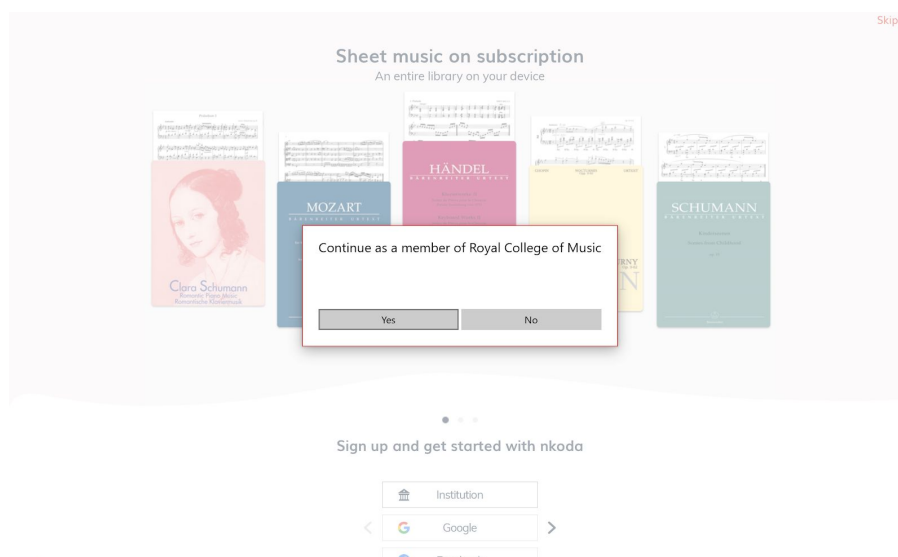

Anmeldung für Angehörige der Universität Münster bei nkoda mittels Shibboleth

Für eine korrekte Anmeldung muss jeder der folgenden
Schritte nachvollzogen werden.

1. Laden Sie sich die nkoda-App auf Ihr Gerät; je nach Betriebssystem aus einem der folgenden App-Stores:

Bitte beachten Sie, dass Mac-User den folgenden Link nutzen sollten:
<https://nkoda.com/download/mac>

2. Nach dem Download starten Sie die App und sehen den folgenden Bildschirm.

Klicken Sie auf die Schaltfläche

5. Im letzten Schritt bestätigen Sie Ihre Anmeldung bei nkoda mit "Yes".

6. Wenn Sie am oberen Bildschirmrand eine grüne Leiste sehen, die Sie als Mitglied der Universität Münster identifiziert, sind Sie korrekt angemeldet und können nkoda nutzen.