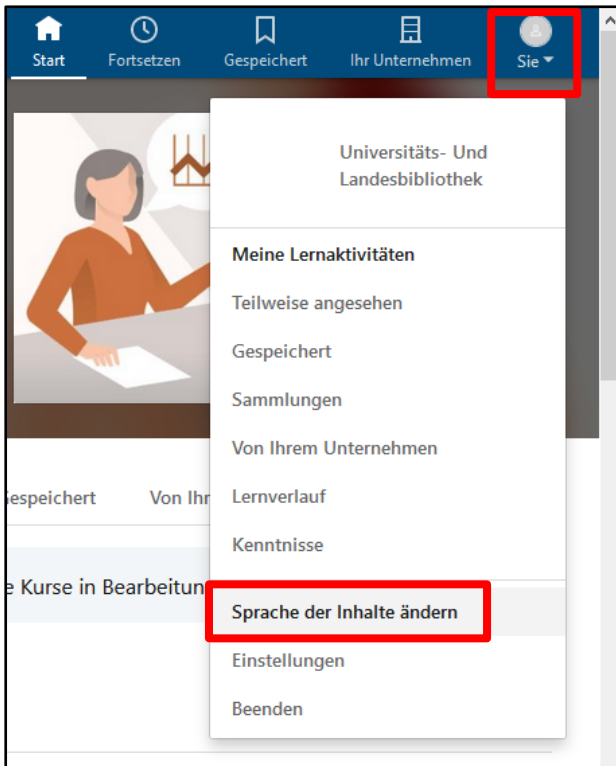

## LinkedIn Learning Videotrainings – Sprache wechseln

Um innerhalb von LinkedIn Learning auf Video Tutorials in anderen Sprachen zuzugreifen, können Sie in der Fußzeile der Webseite auf „Sprache: Deutsch“ klicken...

... und die gewünschte Sprache auswählen.

Eine weitere Möglichkeit ist die Änderung der Sprache über das Nutzermenü. Dazu rechts oben in der Leiste auf „Sie“ klicken und „Sprache der Inhalte ändern“ anwählen.

Bei dem Punkt „Sprache des Inhalts“ kann über das Dropdown-Menü...

... die gewünschte Sprache ausgewählt werden.

The screenshot shows the LinkedIn Learning interface. At the top, there is a dark blue navigation bar with the LinkedIn Learning logo, a search bar, and navigation icons for Start, Fortsetzen, and Gespeichert. Below the navigation bar, the page title "Konto verwalten" is displayed. The main content area is divided into sections. The first section is "Sprache des Inhalts", which includes a text prompt: "Wir bieten Kurse in verschiedenen Sprachen an. Teilen Sie uns mit, welche Sprache Sie bevorzugen." Below this is a dropdown menu for language selection. The dropdown menu is open, showing a list of languages: Deutsch, English (Englisch), Français (Französisch), Deutsch (highlighted in blue), 日本語 (Japanisch), Español (Spanisch), 简体中文 (Chinesisch vereinfacht), and Português (Portugiesisch). The second section is "E-Mail-Abonnements", which is currently empty. At the bottom of the page, there is a small text prompt: "Erhalten Sie Kursempfehlungen und Tipps, wie Sie die Übersicht bewahren".