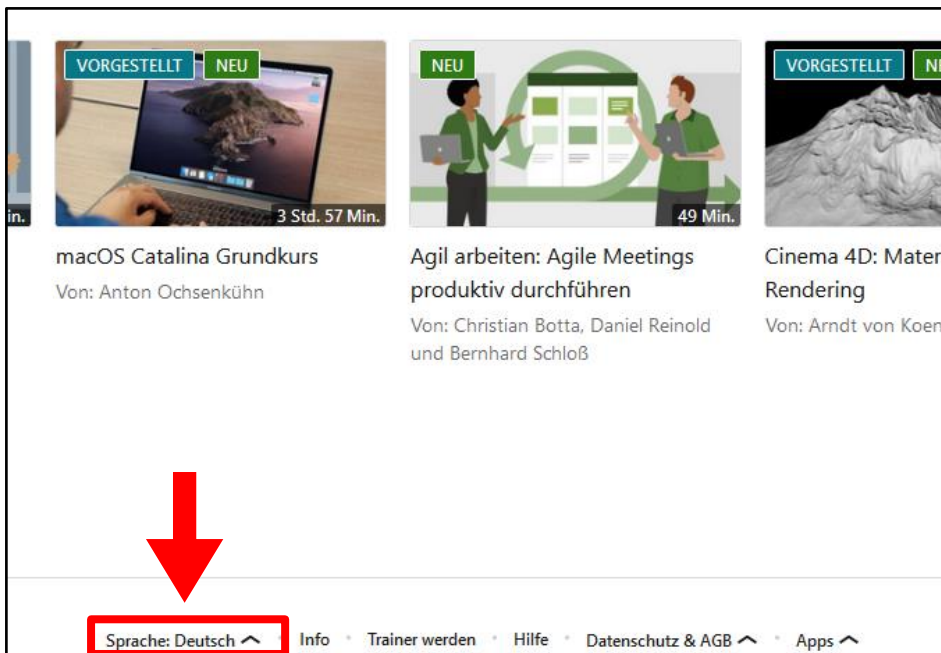

## LinkedIn Learning Videotrainings – Sprache wechseln

Um innerhalb von LinkedIn Learning auf Video Tutorials in anderen Sprachen zuzugreifen, können Sie in der Fußzeile der Webseite auf „Sprache: Deutsch“ klicken...

... und die gewünschte Sprache auswählen.

Eine weitere Möglichkeit ist die Änderung der Sprache über das Nutzermenü. Dazu rechts oben in der Leiste auf „Sie“ klicken und „Sprache der Inhalte ändern“ anwählen.

Bei dem Punkt „Sprache des Inhalts“ kann über das Dropdown-Menü...

... die gewünschte Sprache ausgewählt werden.

The screenshot shows the LinkedIn Learning interface. At the top, there is a dark blue navigation bar with the LinkedIn Learning logo, a search bar, and navigation icons for Start, Fortsetzen, and Gespeichert. Below the navigation bar, the page title "Konto verwalten" is displayed. The main content area is divided into sections. The first section is "Sprache des Inhalts", which includes a text prompt: "Wir bieten Kurse in verschiedenen Sprachen an. Teilen Sie uns mit, welche Sprache Sie bevorzugen." Below this is a dropdown menu for language selection. The dropdown menu is open, showing a list of languages: Deutsch, English (Englisch), Français (Französisch), Deutsch (highlighted in blue), 日本語 (Japanisch), Español (Spanisch), 简体中文 (Chinesisch vereinfacht), and Português (Portugiesisch). The second section is "E-Mail-Abonnements", which is currently empty. At the bottom of the page, there is a small text prompt: "Erhalten Sie Kursempfehlungen und Tipps, wie Sie die Übersicht bewahren".