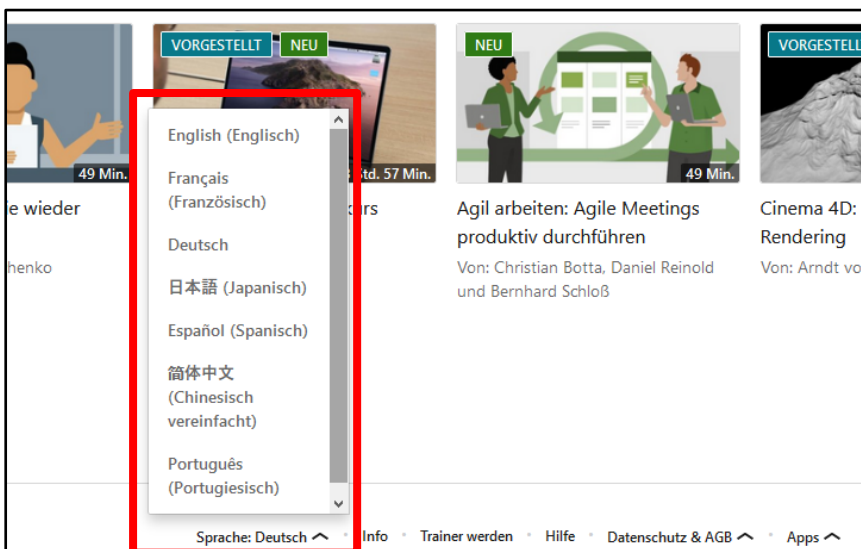

## LinkedIn Learning Videotrainings – Sprache wechseln

Um innerhalb von LinkedIn Learning auf Video Tutorials in anderen Sprachen zuzugreifen, können Sie in der Fußzeile der Webseite auf „Sprache: Deutsch“ klicken...

... und die gewünschte Sprache auswählen.

Eine weitere Möglichkeit ist die Änderung der Sprache über das Nutzermenü. Dazu rechts oben in der Leiste auf „Sie“ klicken und „Sprache der Inhalte ändern“ anwählen.

Bei dem Punkt „Sprache des Inhalts“ kann über das Dropdown-Menü...

... die gewünschte Sprache ausgewählt werden.

The screenshot shows the LinkedIn Learning interface. At the top, there is a dark blue navigation bar with the LinkedIn Learning logo, a search bar, and navigation icons for Start, Fortsetzen, and Gespeichert. Below the navigation bar, the page title "Konto verwalten" is displayed. The main content area is divided into sections. The first section is "Sprache des Inhalts", which includes a text prompt: "Wir bieten Kurse in verschiedenen Sprachen an. Teilen Sie uns mit, welche Sprache Sie bevorzugen." Below this is a dropdown menu for language selection. The dropdown menu is open, showing a list of languages: Deutsch, English (Englisch), Français (Französisch), Deutsch (highlighted in blue), 日本語 (Japanisch), Español (Spanisch), 简体中文 (Chinesisch vereinfacht), and Português (Portugiesisch). The second section is "E-Mail-Abonnements", which is currently empty. At the bottom of the page, there is a small text prompt: "Erhalten Sie Kursempfehlungen und Tipps, wie Sie die Übersicht bewahren".