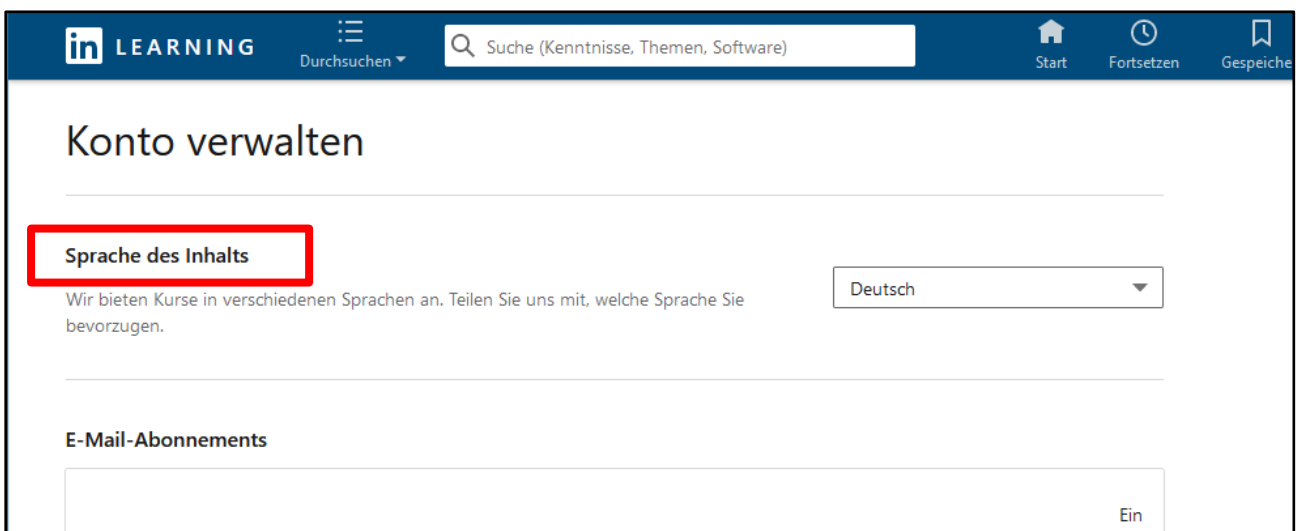

## LinkedIn Learning Videotrainings – Sprache wechseln

Um innerhalb von LinkedIn Learning auf Video Tutorials in anderen Sprachen zuzugreifen, können Sie in der Fußzeile der Webseite auf „Sprache: Deutsch“ klicken...

... und die gewünschte Sprache auswählen.

Eine weitere Möglichkeit ist die Änderung der Sprache über das Nutzermenü. Dazu rechts oben in der Leiste auf „Sie“ klicken und „Sprache der Inhalte ändern“ anwählen.

Bei dem Punkt „Sprache des Inhalts“ kann über das Dropdown-Menü...

... die gewünschte Sprache ausgewählt werden.

The screenshot shows the LinkedIn Learning interface. At the top, there is a dark blue navigation bar with the LinkedIn Learning logo, a search bar, and navigation icons for Start, Fortsetzen, and Gespeichert. Below the navigation bar, the page title "Konto verwalten" is displayed. The main content area is divided into sections. The first section is "Sprache des Inhalts", which includes a text prompt: "Wir bieten Kurse in verschiedenen Sprachen an. Teilen Sie uns mit, welche Sprache Sie bevorzugen." Below this is a dropdown menu for language selection. The dropdown menu is open, showing a list of languages: Deutsch, English (Englisch), Français (Französisch), Deutsch (highlighted in blue), 日本語 (Japanisch), Español (Spanisch), 简体中文 (Chinesisch vereinfacht), and Português (Portugiesisch). The second section is "E-Mail-Abonnements", which is currently empty. At the bottom of the page, there is a small text prompt: "Erhalten Sie Kursempfehlungen und Tipps, wie Sie die Übersicht bewahren".