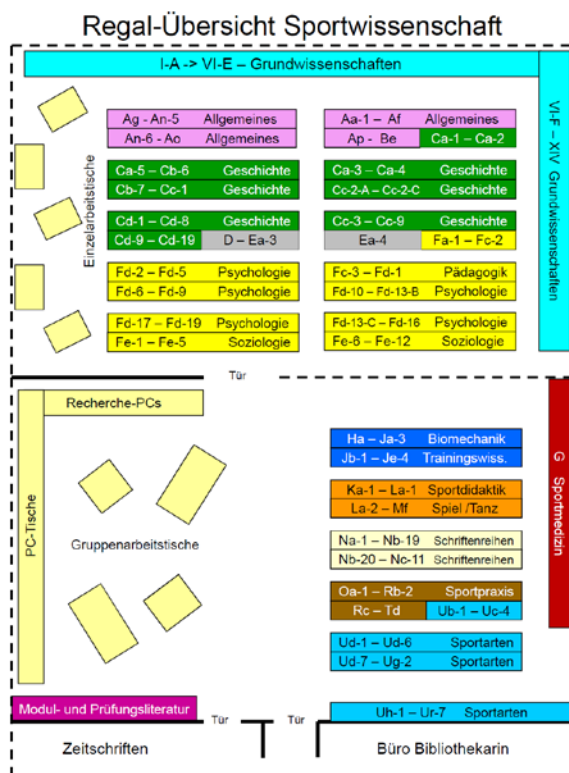

# Thematische Suche am Regal in der Bibliothek Sportwissenschaft

Sie haben im Katalog bereits ein Buch zu ihrem Thema gefunden und sind auf der Suche nach weiterer entsprechender Literatur?

Ist der Bestand in ihrer Bibliothek thematisch aufgestellt, lohnt sich vielleicht ein Blick in die Aufstellungssystematik. Diese finden Sie beispielsweise in der Bibliothek für Sportwissenschaft als Aushang im Eingangsbereich oder im großen Gruppenarbeitsraum.

Beispiel: Das Ergebnis einer Recherche ist folgendes Buch, dessen Thematik Sie interessiert:  
Seyda, M. (2011). *Persönlichkeitsentwicklung durch Bewegung, Spiel und Sport*. Die Bedeutung des Schulsports für die Selbstkonzeptentwicklung im Grundschulalter. Aachen: Meyer & Meyer.  
Unter dem Reiter *Exemplare* ersehen Sie folgende Angaben:

Signatur: Fd-12-A 33 - Zweigstelle: Sportwissenschaft / Bibliothek

Sie finden entsprechend der Aufstellungssystematik im Ruhearbeitsraum der Bibliothek den Bereich Fd – Psychologie

- Fd – Psychologie / Sportpsychologie
  - 12 – Persönlichkeits- und Differentielle Psychologie im Sport
    - A – Sport & Persönlichkeit
      - 33 – laufende Zählung im Regal  
(Kleinbuchstaben nach der Zählung kennzeichnen Mehrfachexemplare und ggf. aktuellere Auflagen)