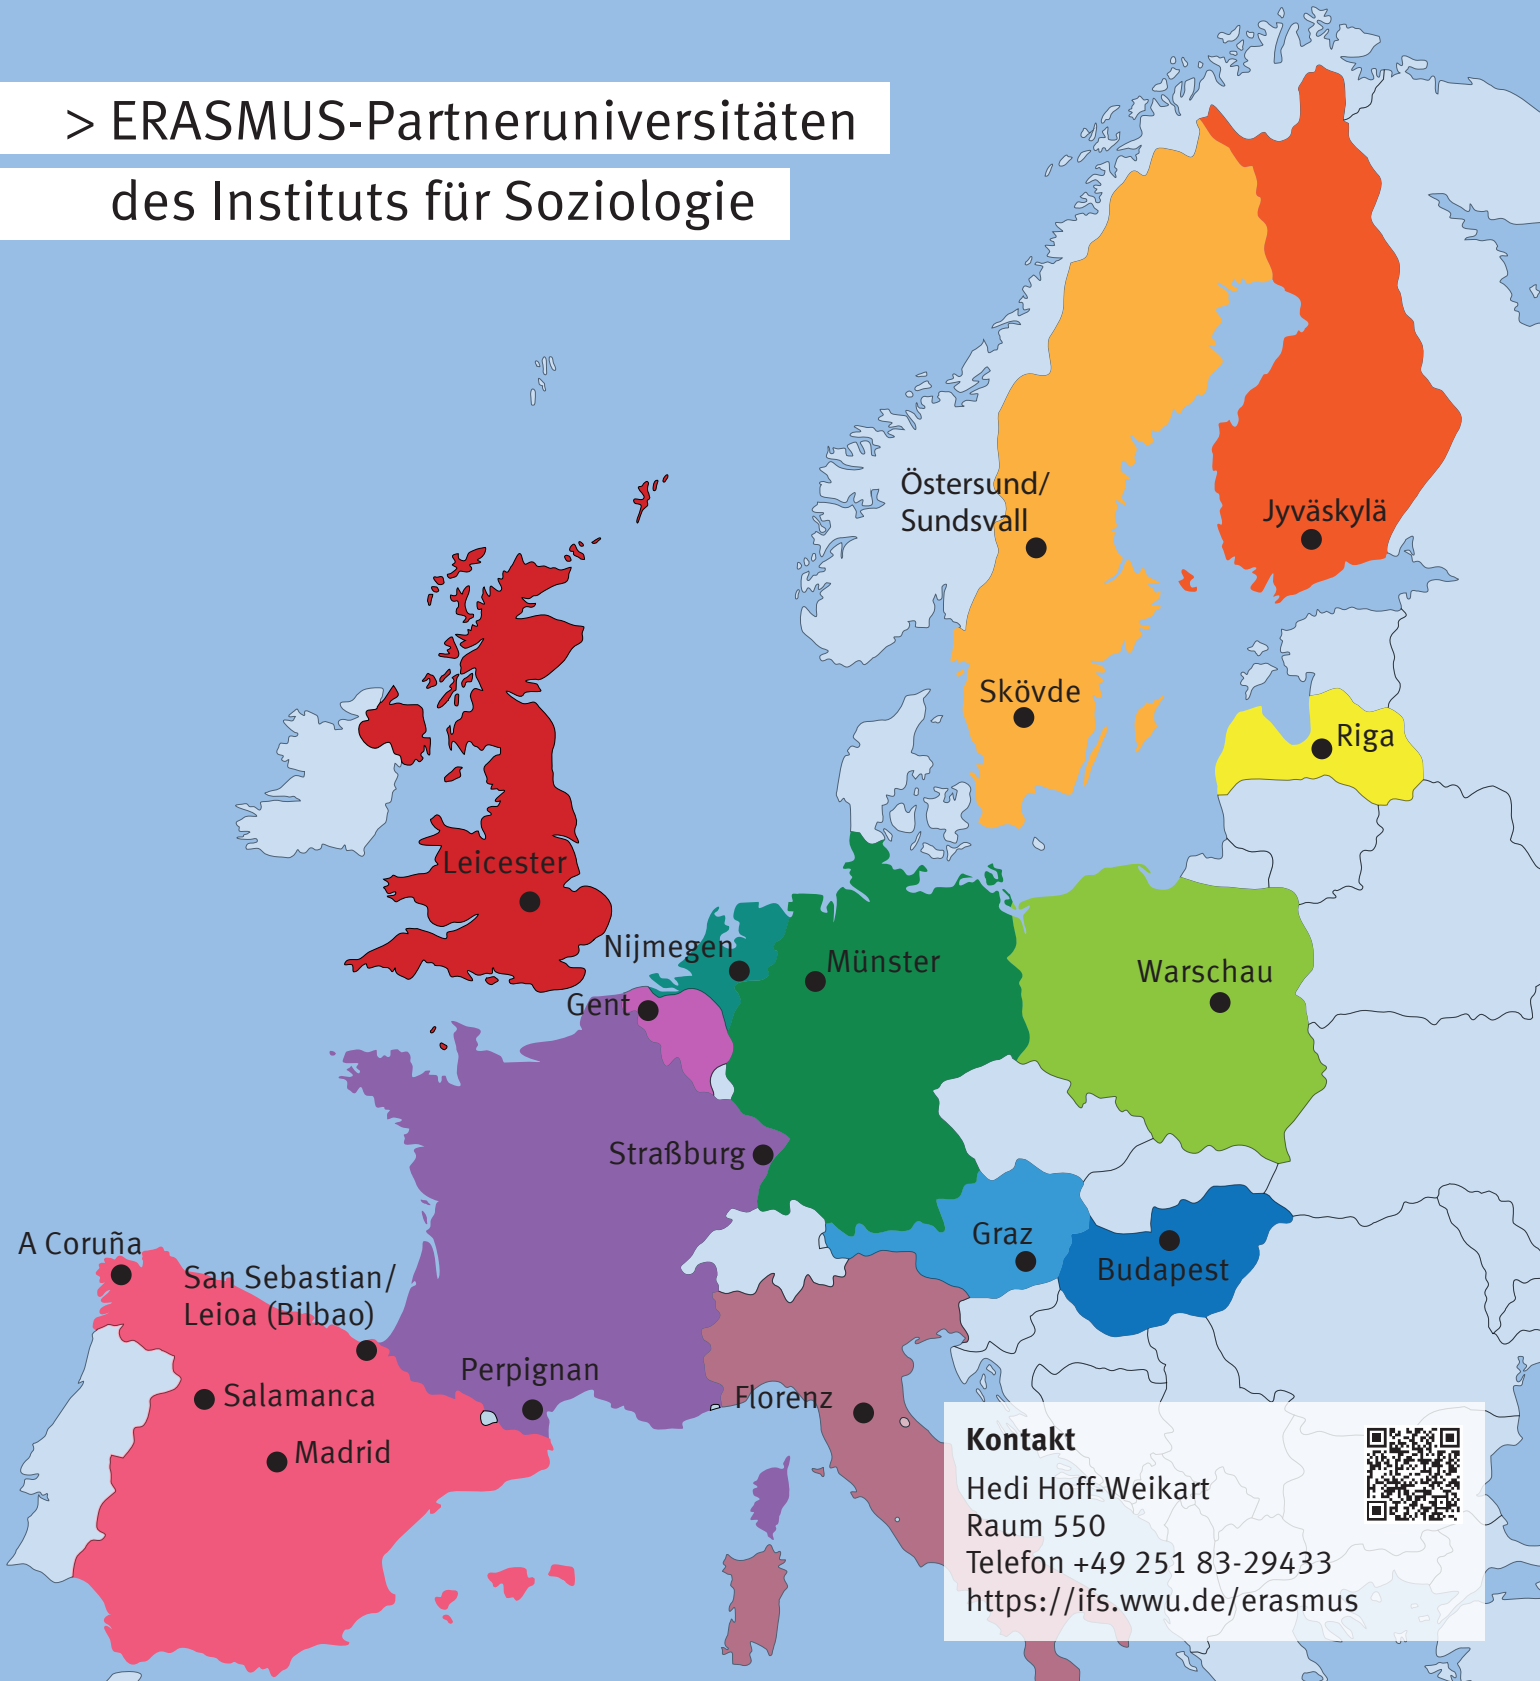

> ERASMUS-Partneruniversitäten des Instituts für Soziologie

Kontakt

Hedi Hoff-Weikart
Raum 550
Telefon +49 251 83-29433
<https://ifs.wwu.de/erasmus>