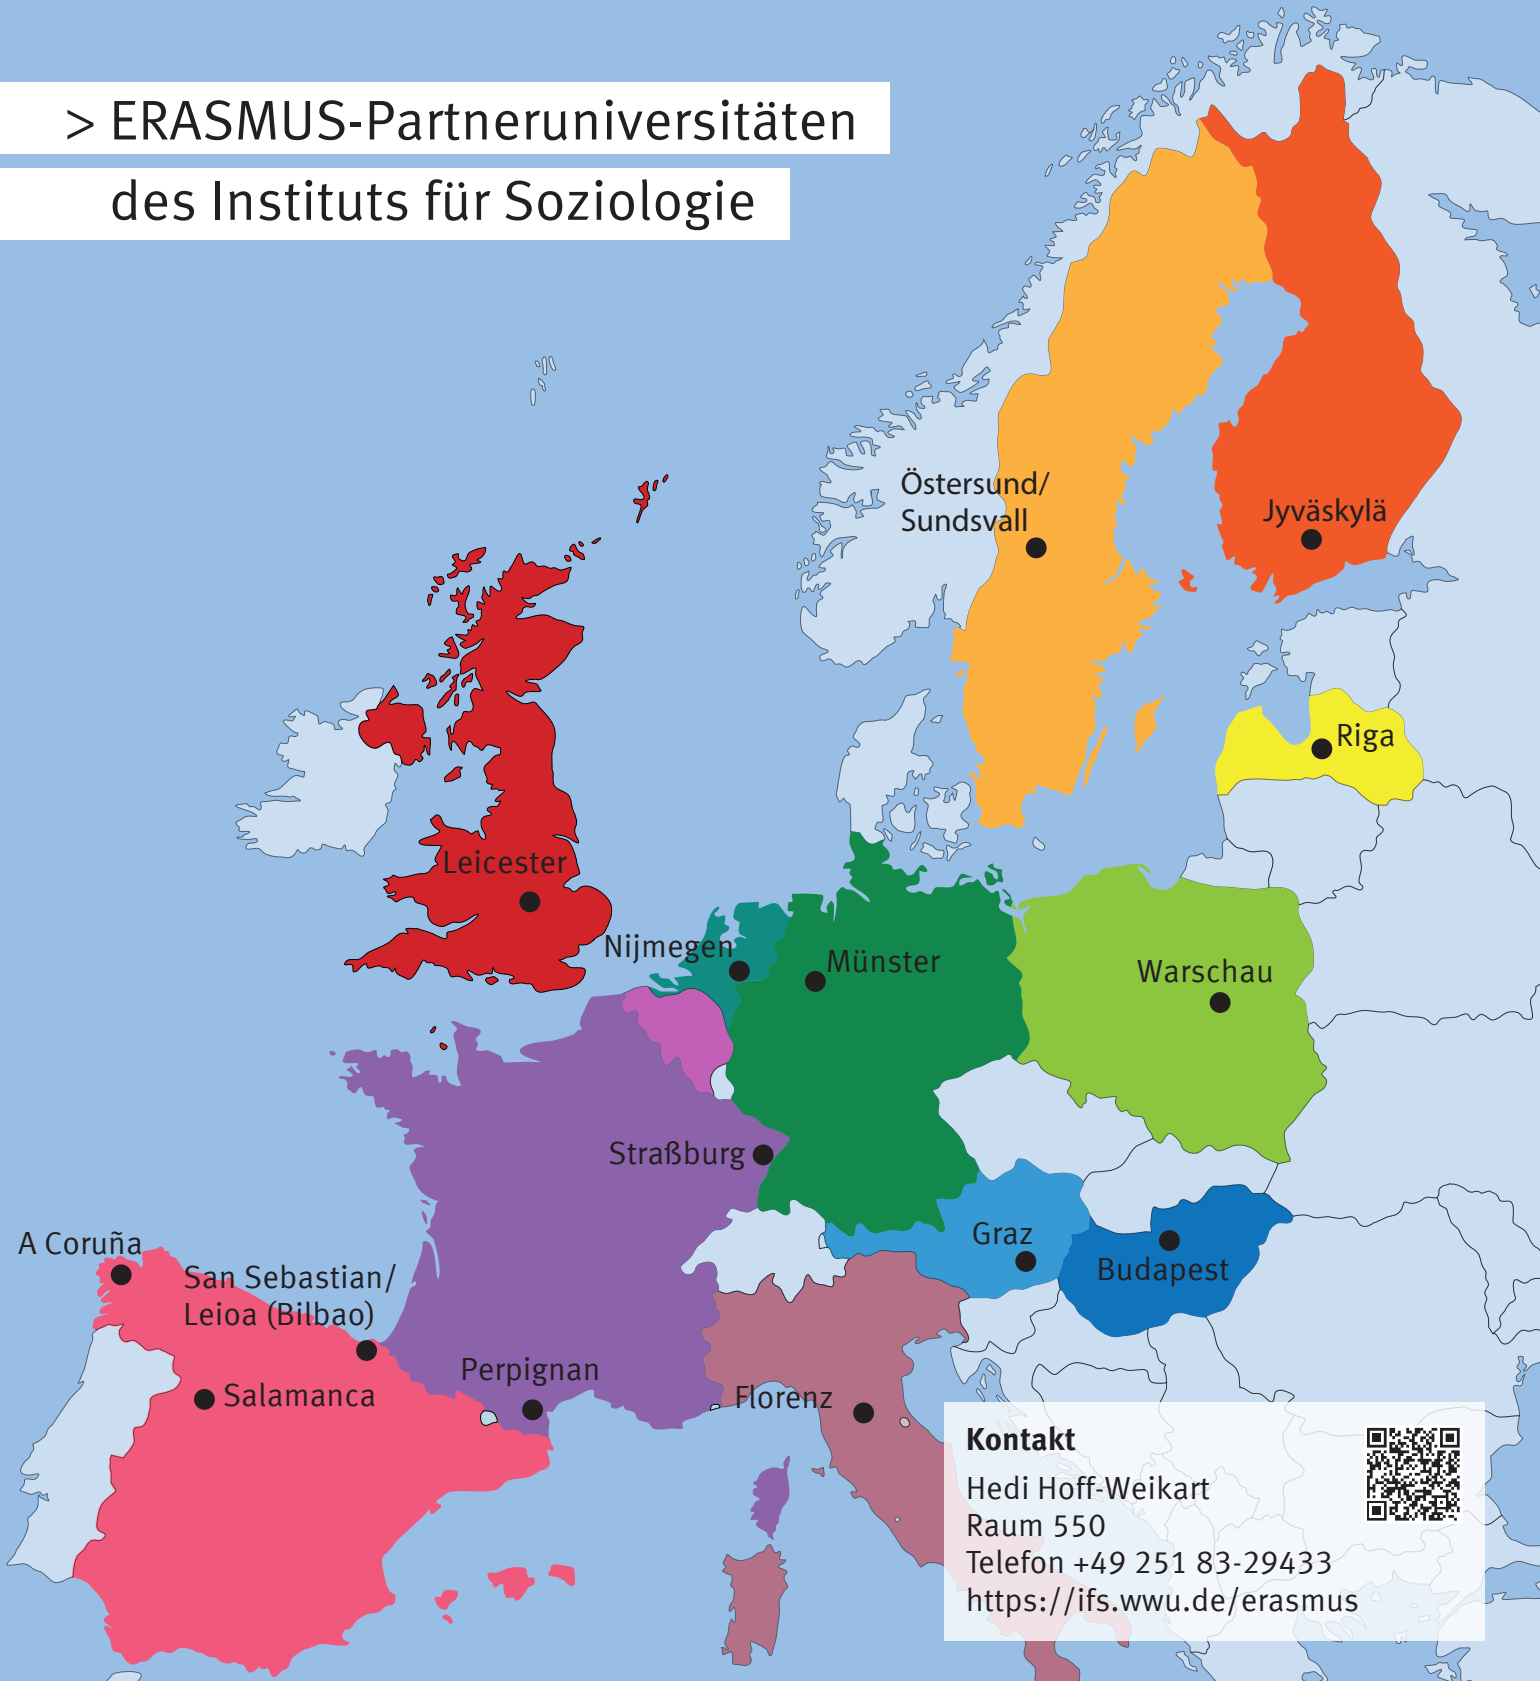

WESTFÄLISCHE  
WILHELMS-UNIVERSITÄT  
MÜNSTER

## > ERASMUS-Partneruniversitäten des Instituts für Soziologie