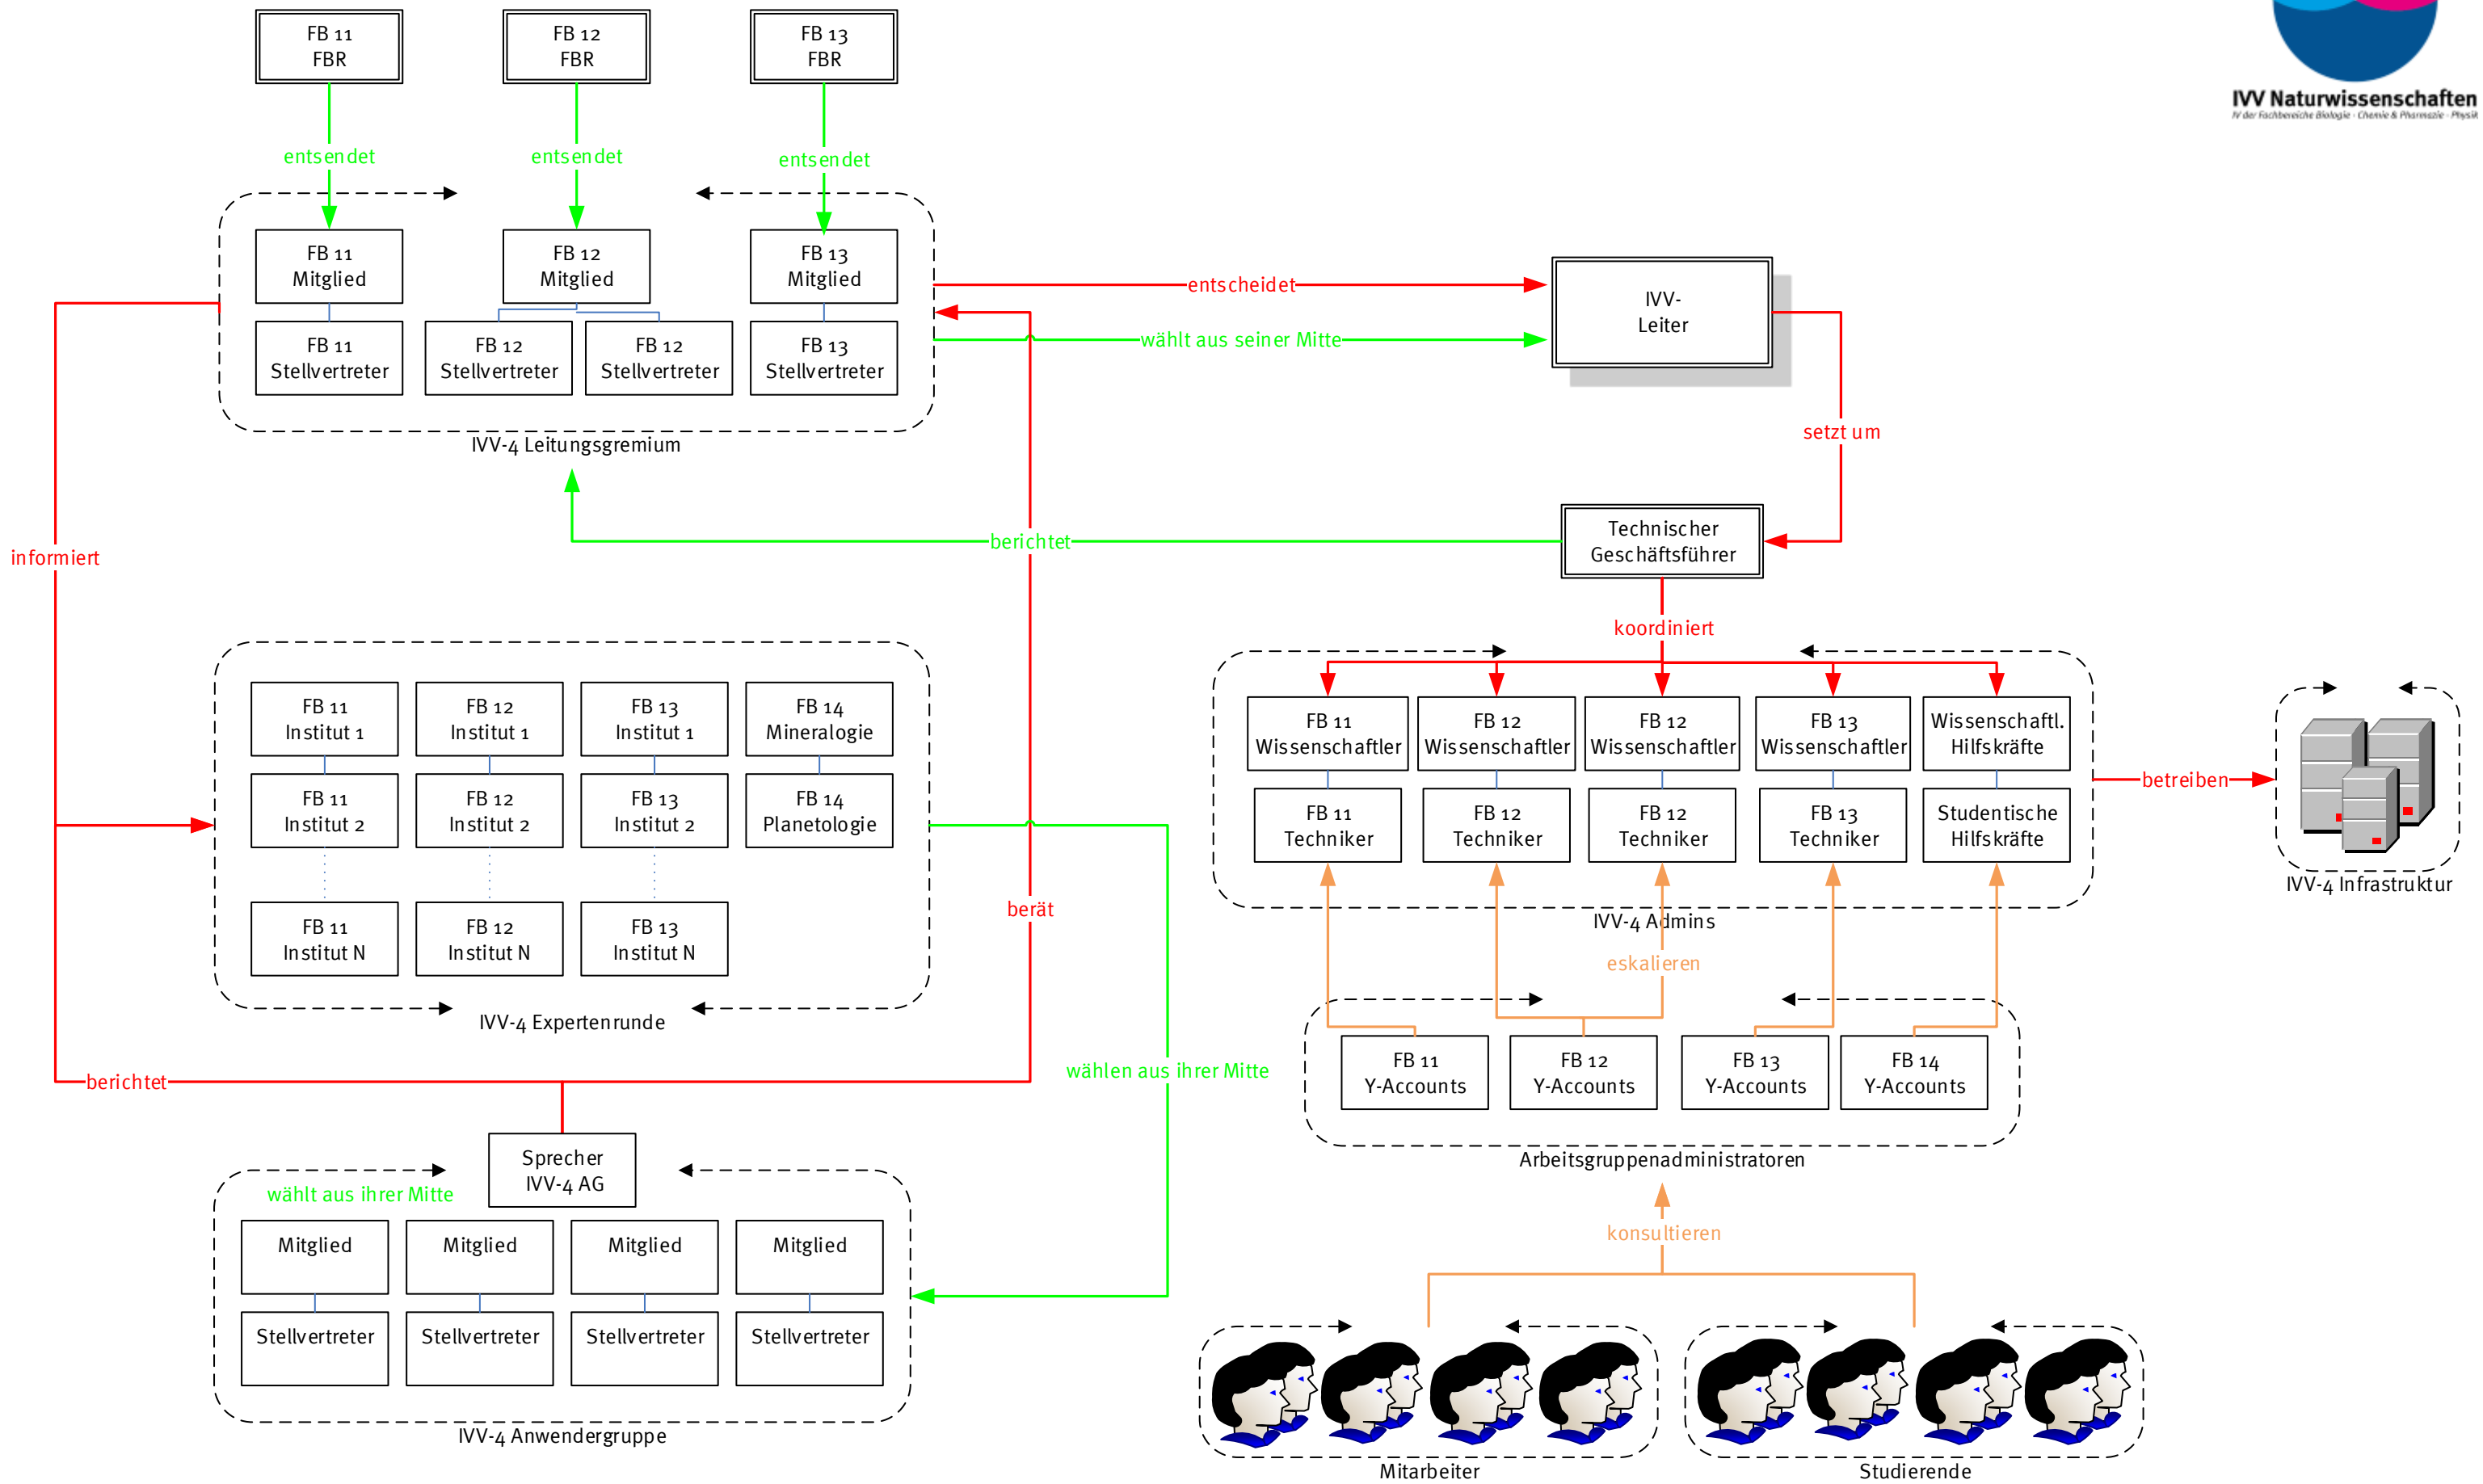

Organisationsplan - IVV Naturwissenschaften: Struktur

3. Level Support tgfnwz@uni-muenster.de

2. Level Support

ivv4-pc@listserv.uni-muenster.de
linux-ivv4@listserv.uni-muenster.de

1. Level Support

ivvnwz@uni-muenster.de
Tel. 37500

Benutzer