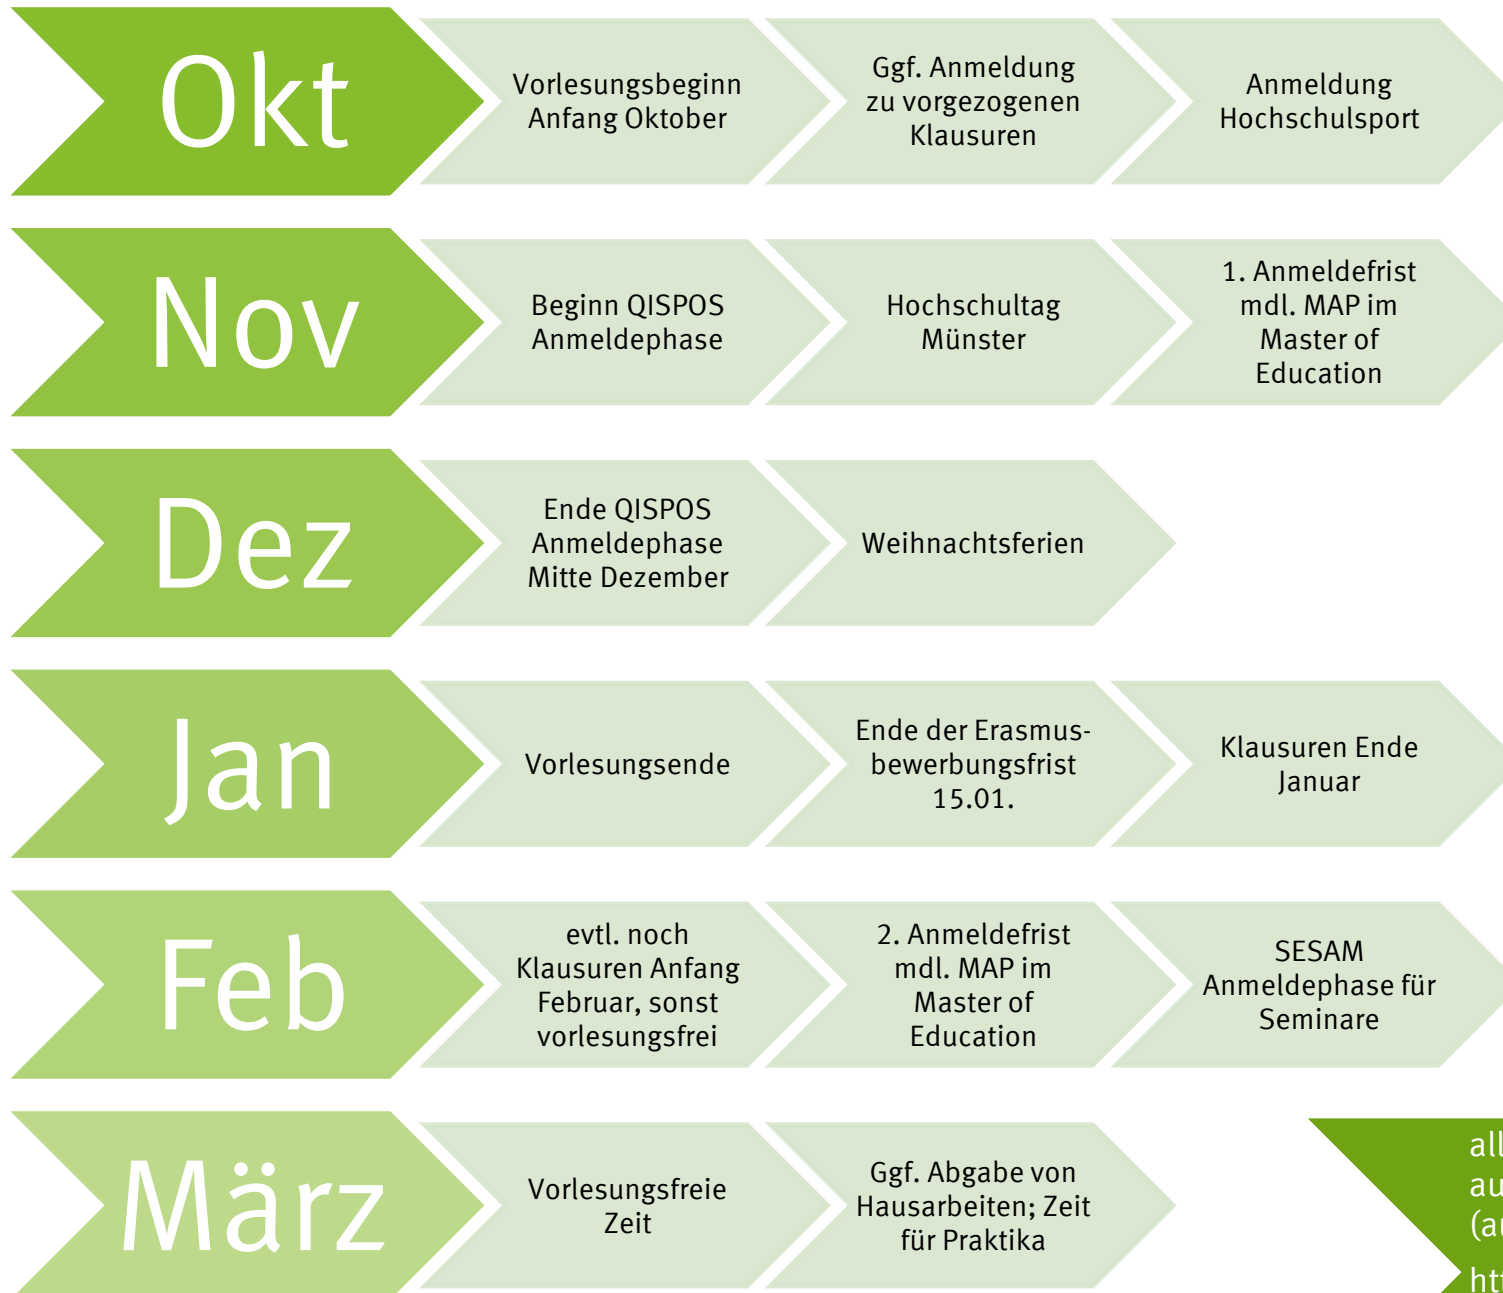

# Die wichtigsten Termine im Überblick

alle Einschreibungsfristen  
auf einen Blick  
(auch für höhere FS):

<http://www.uni-muenster.de/studieninteressierte/bewerbung/fristenundtermine.shtml>