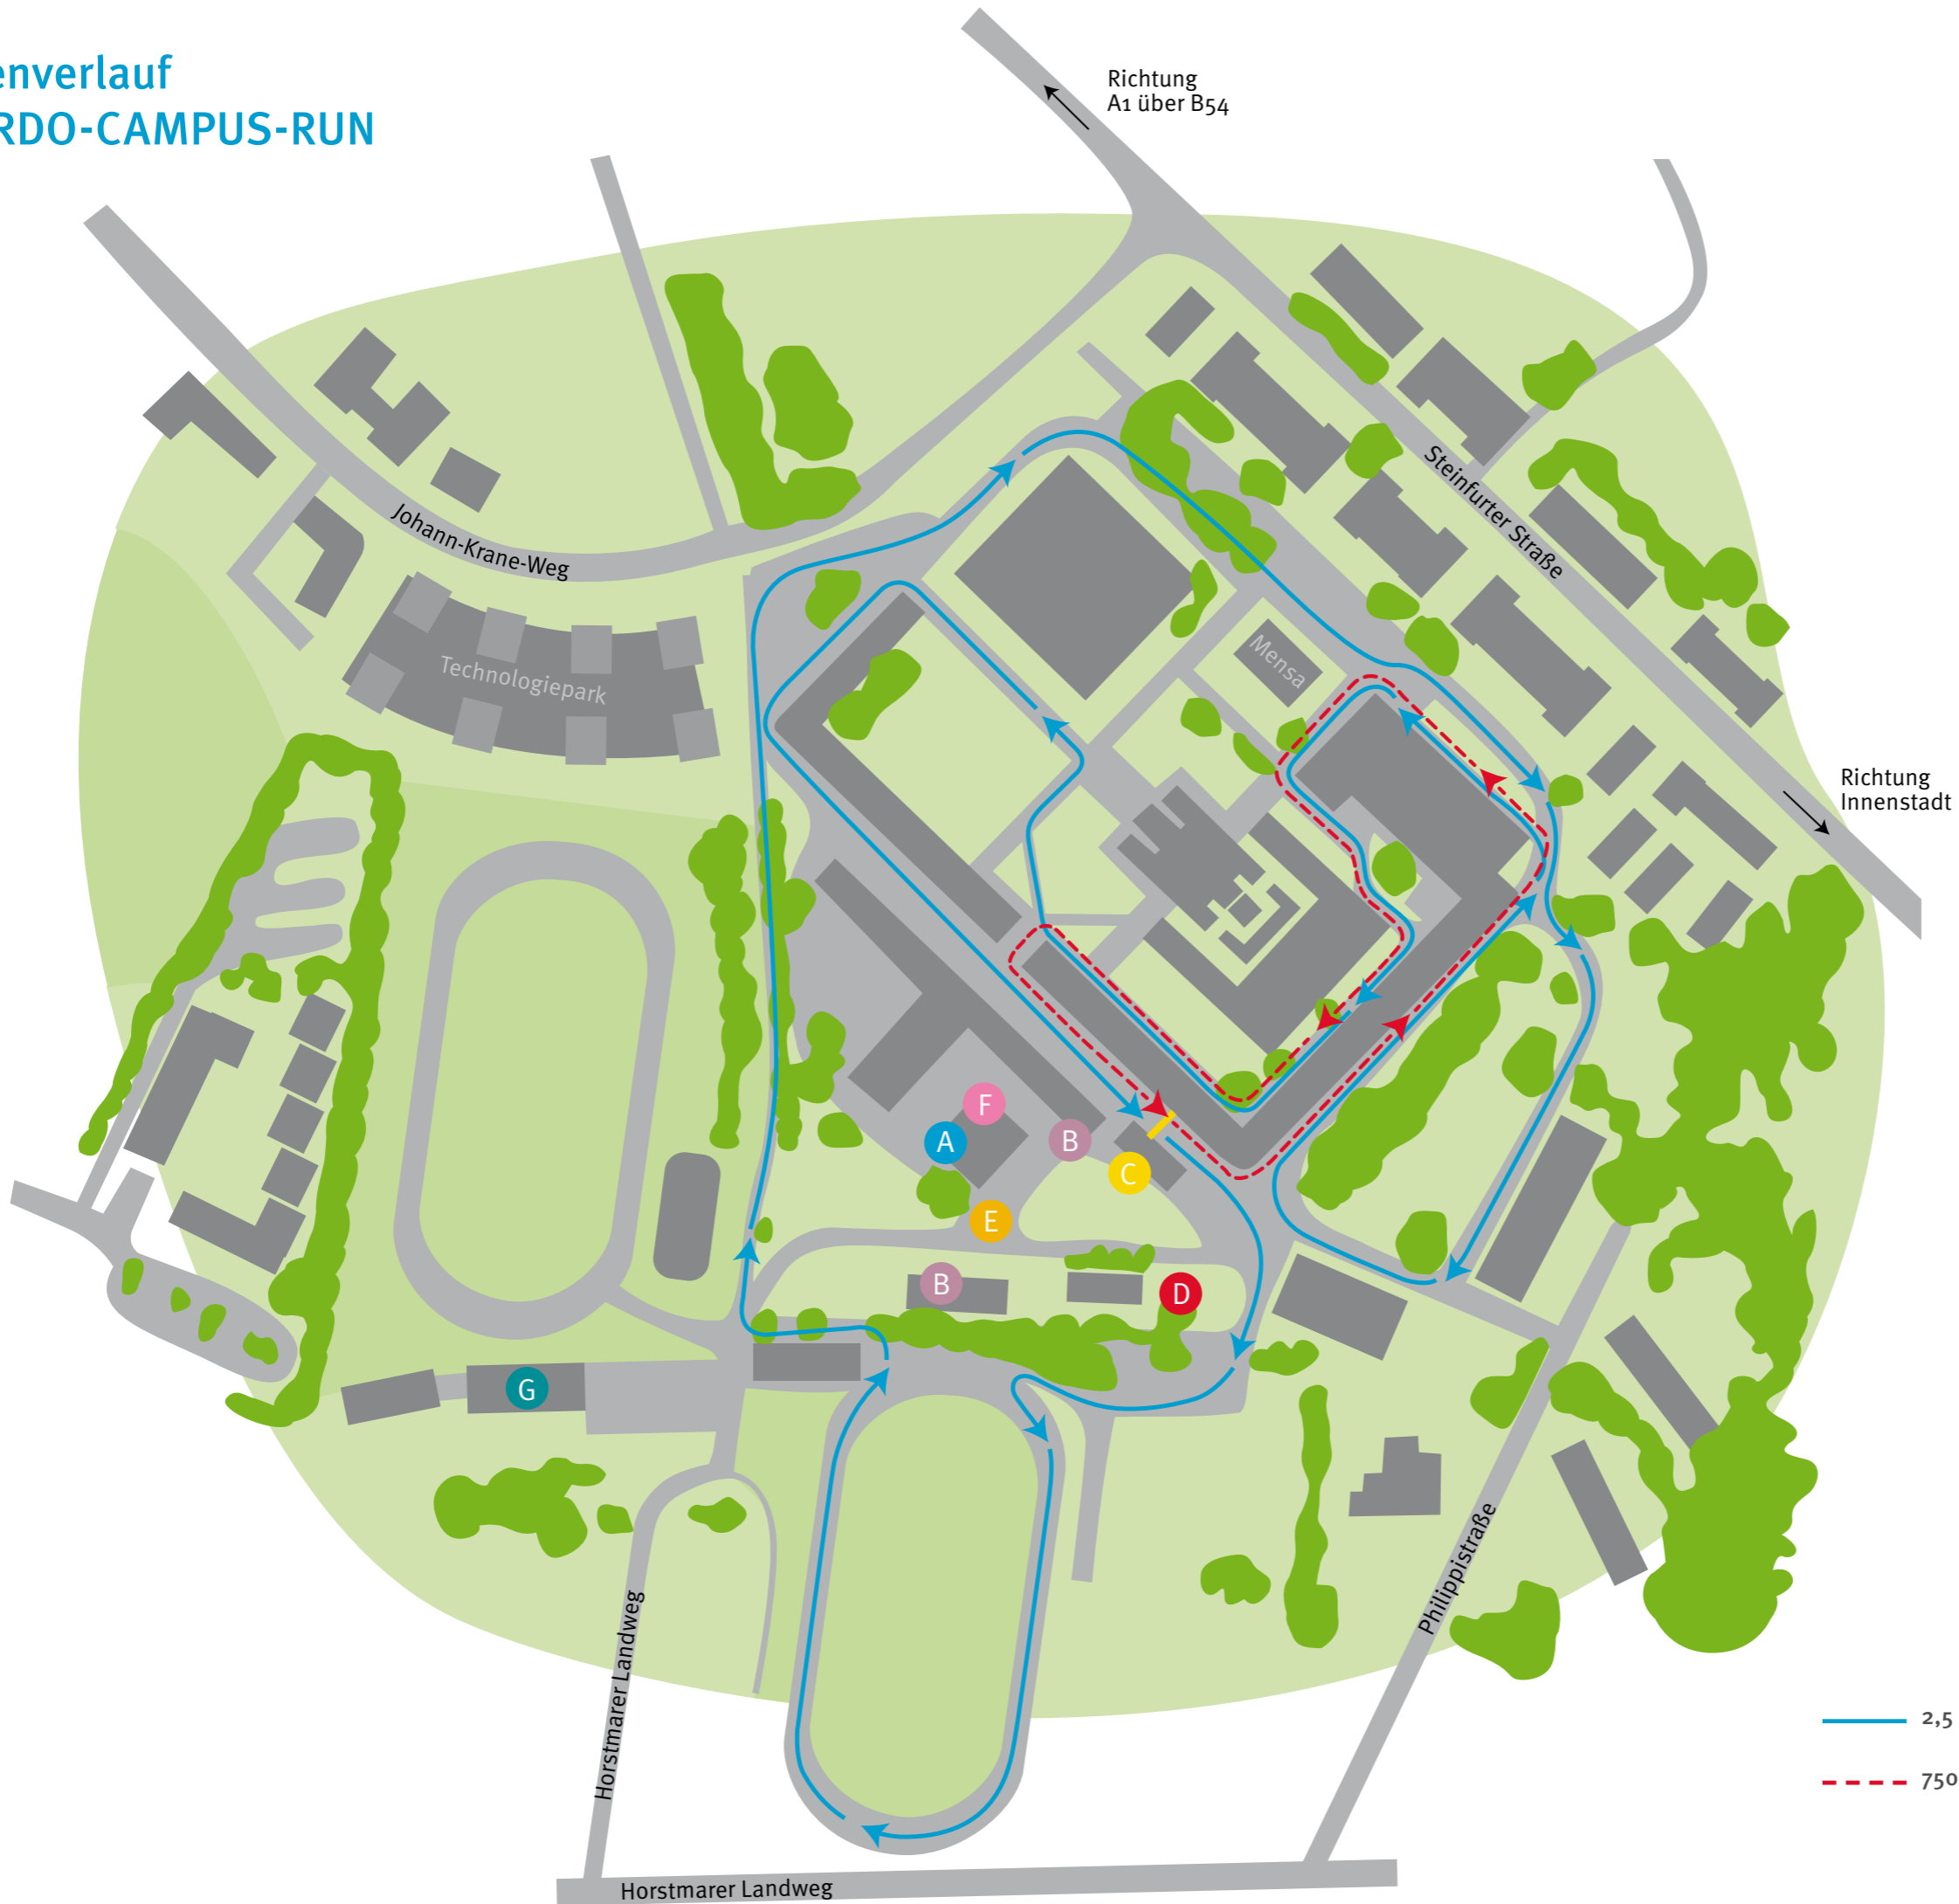

Streckenverlauf LEONARDO-CAMPUS-RUN

- A Startunterlagen, Nachmeldungen
- B Toiletten
- C Start, Ziel
- D Erste Hilfe
- E Siegerehrung
- F Veranstaltungsbüro
- G Umkleiden, Duschen, Toiletten
- In unseren Gebäuden gibt es barrierefreie Umkleiden, Duschen und Toiletten.

— 2,5 km
- - - 750 m