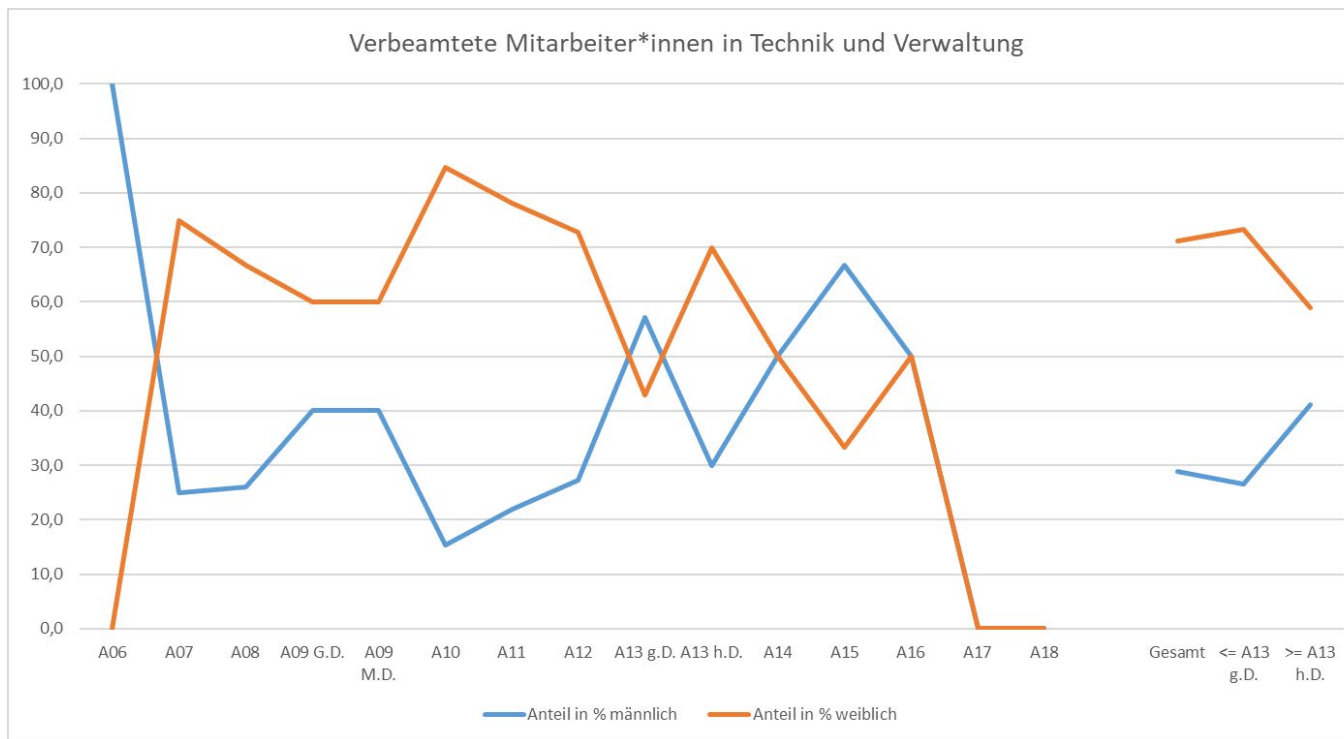

Verbeamtete Mitarbeiter*innen in Technik und Verwaltung

	Verwaltung		Bibliothek		Technik		Sonstige		gesamt Anzahl		gesamt Prozentzahlen	
Anteile in %	männlich	weiblich	männlich	weiblich	männlich	weiblich	männlich	weiblich	Anzahl m	Anzahl w	männlich	weiblich
Insgesamt	42,4%	57,6%	13,5%	86,5%	0,0%	0,0%	0,0%	0,0%	32	79	28,8%	71,2%
<= A13 G.D.									25	69	26,6%	73,4%
>= A13 H.D.									7	10	41,2%	58,8%