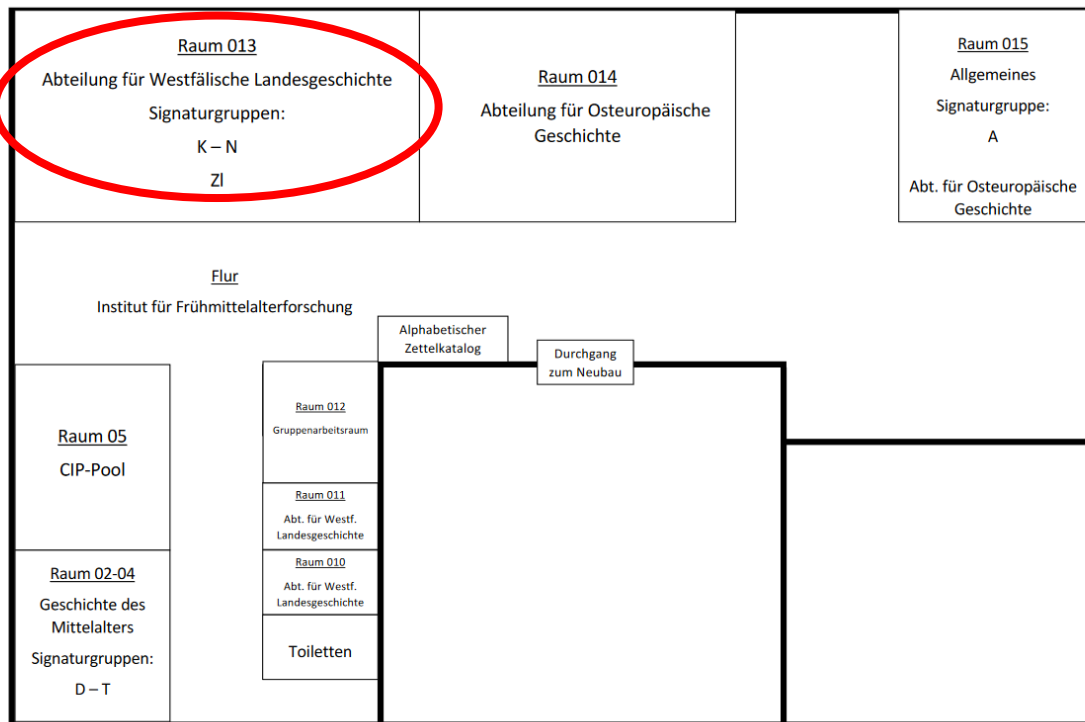

# Lageplan für die Bestände der Abteilung für Westfälische Landesgeschichte innerhalb der Bibliothek des Historischen Seminars im Fürstenberghaus

Untergeschoss:

## Bibliothek des Historischen Seminars

Erdgeschoss: