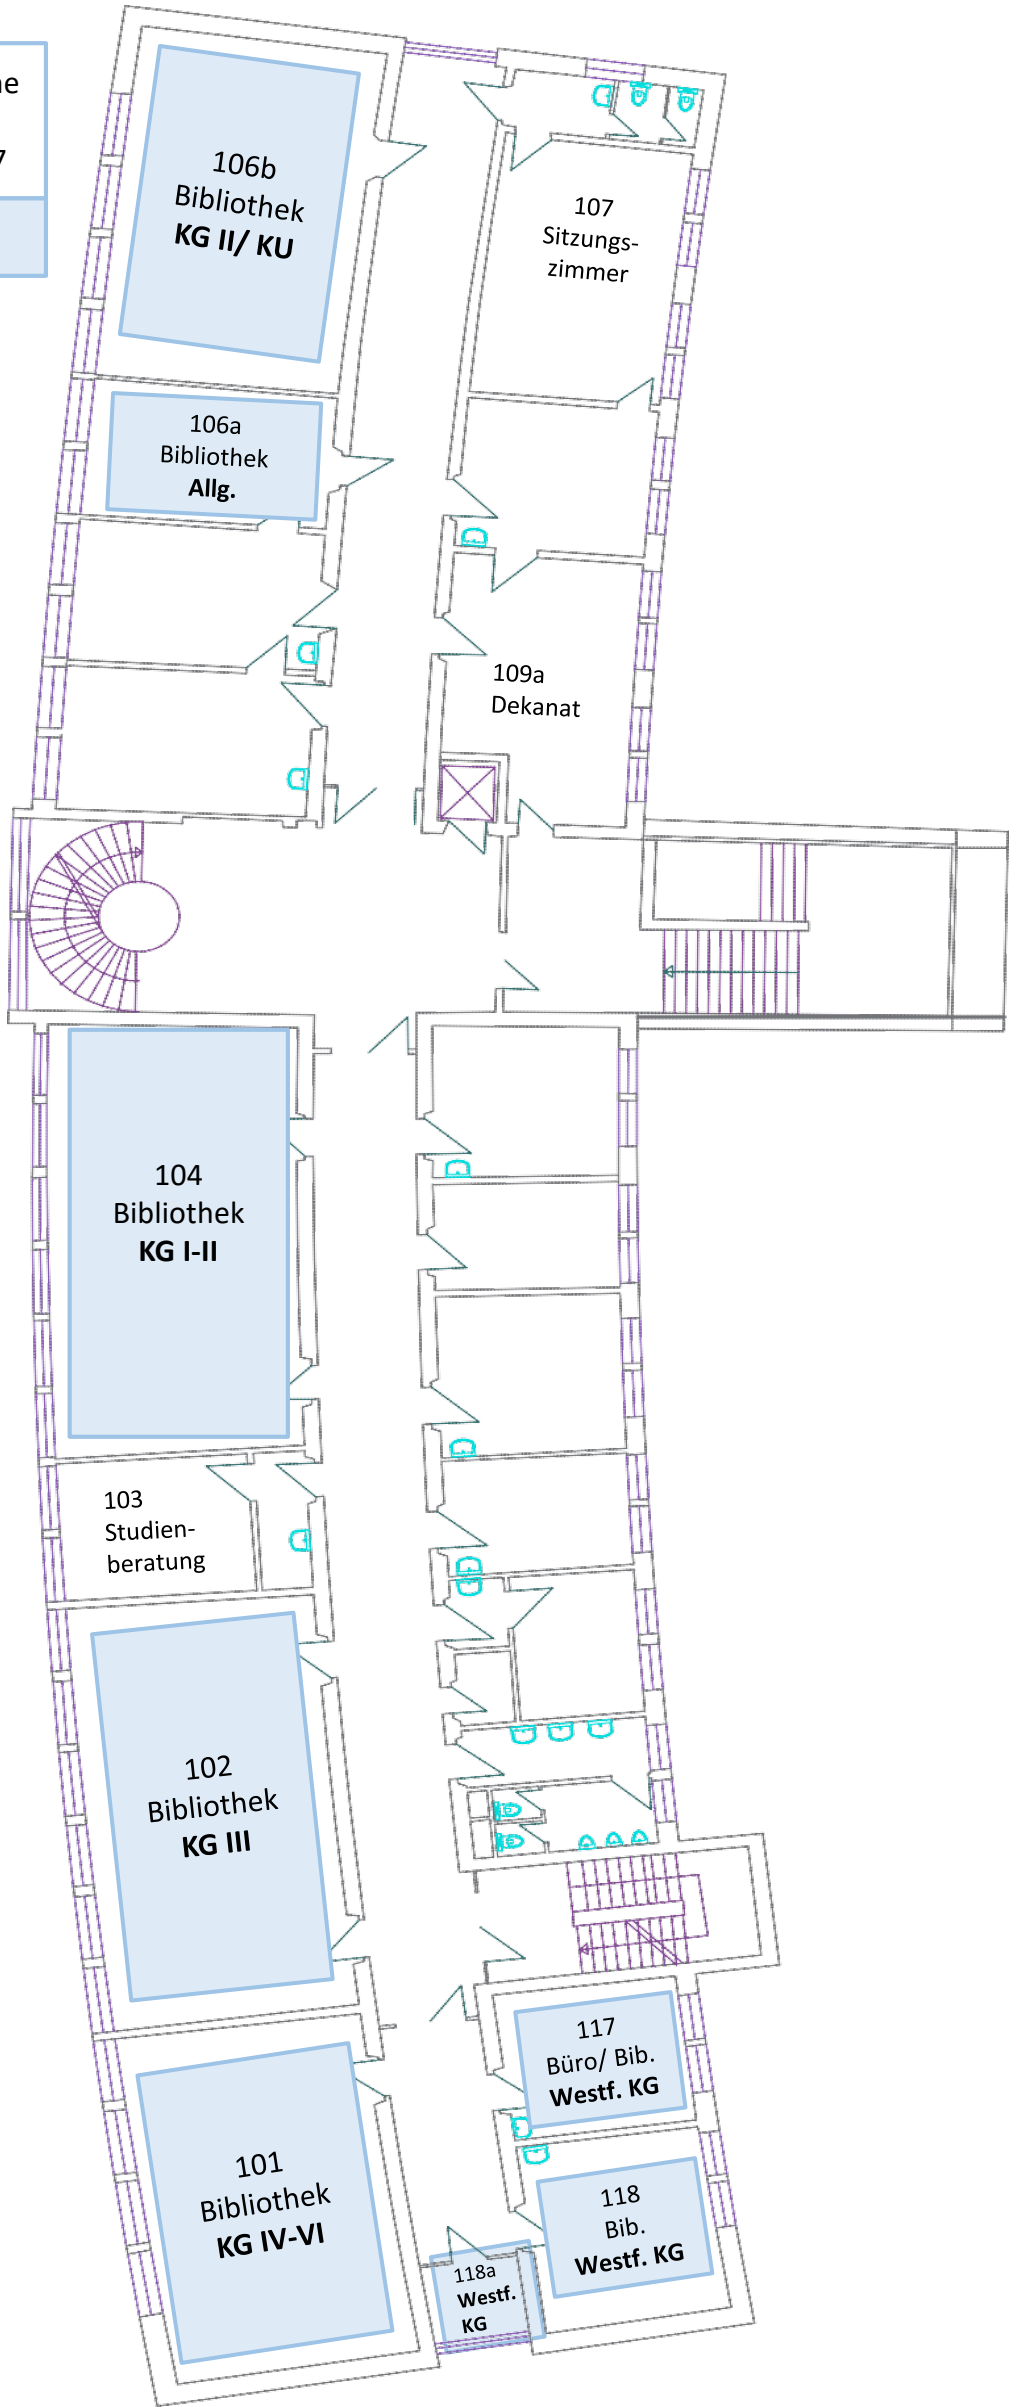

Abteilung	Grundsignatur	Raum	Geschoss, Flügel
Allg	I-XVI, Auslage Zeitschriften	106A	EG, links
AT	A, B, K, L, Sp, Th	206	1. OG, links
	G, S, (Zahlen)	204	1. OG, rechts
	R I-VI	202B	1. OG, rechts
KG	I A - X	104	EG, rechts
	II 1- fortlaufend	106B	EG, links
	III	102	EG, rechts
	IV-VI	101	EG, rechts
KU	ab 1126	106B	EG, links
NT	Aa, Ad - F	205	1. OG, links
	Ab-Ac	202B	1. OG, rechts
	G	202A	1. OG, rechts
PT	A, R II	201	1. OG, rechts
	H, L, PF, G, AIII 10, AIII 20	203	1. OG, rechts
	D, LE, M, P, S	202	1. OG, rechts
	W	220A	1. OG, rechts
RP	A-I, K, M	201	1. OG, rechts
RT	A-C, E-J, L	303	2. OG, rechts
RW	D, E, F	304	2. OG, rechts
	A, B, C, G	322	2. OG, rechts
ST	D, E, K, Ph ab 6721, SUK	301	2. OG, rechts
	A, Ph 1-400	322	2. OG, rechts
	Ph 401- 6720	302	2. OG, rechts
Ethik und	A - F 231	306	2. OG, links
angrenzende Sozial-	F 232 - G, L -P, R, S I-VI	305	2. OG, links
wissenschaften	H, I, J, K, T, S VII-XX	305A	2. OG, links
	Z	307	2. OG, links
Westfälische	Z I 1-290, Z II 107-296	117	EG, rechts
Kirchengeschichte	Z II 298-431, W, TH	118	EG, rechts
	Z I 300-420, Z II 1-107	118A	EG, rechts

Erdgeschoss = blau
1. Etage = grün
2. Etage = rot

Evangelisch-Theologische
Fakultät
Universitätsstraße 13-17

Erdgeschoss

Evangelisch-Theologische
Fakultät
Universitätsstraße 13-17

1. Etage

Evangelisch-Theologische
Fakultät
Universitätsstraße 13-17
2. Etage