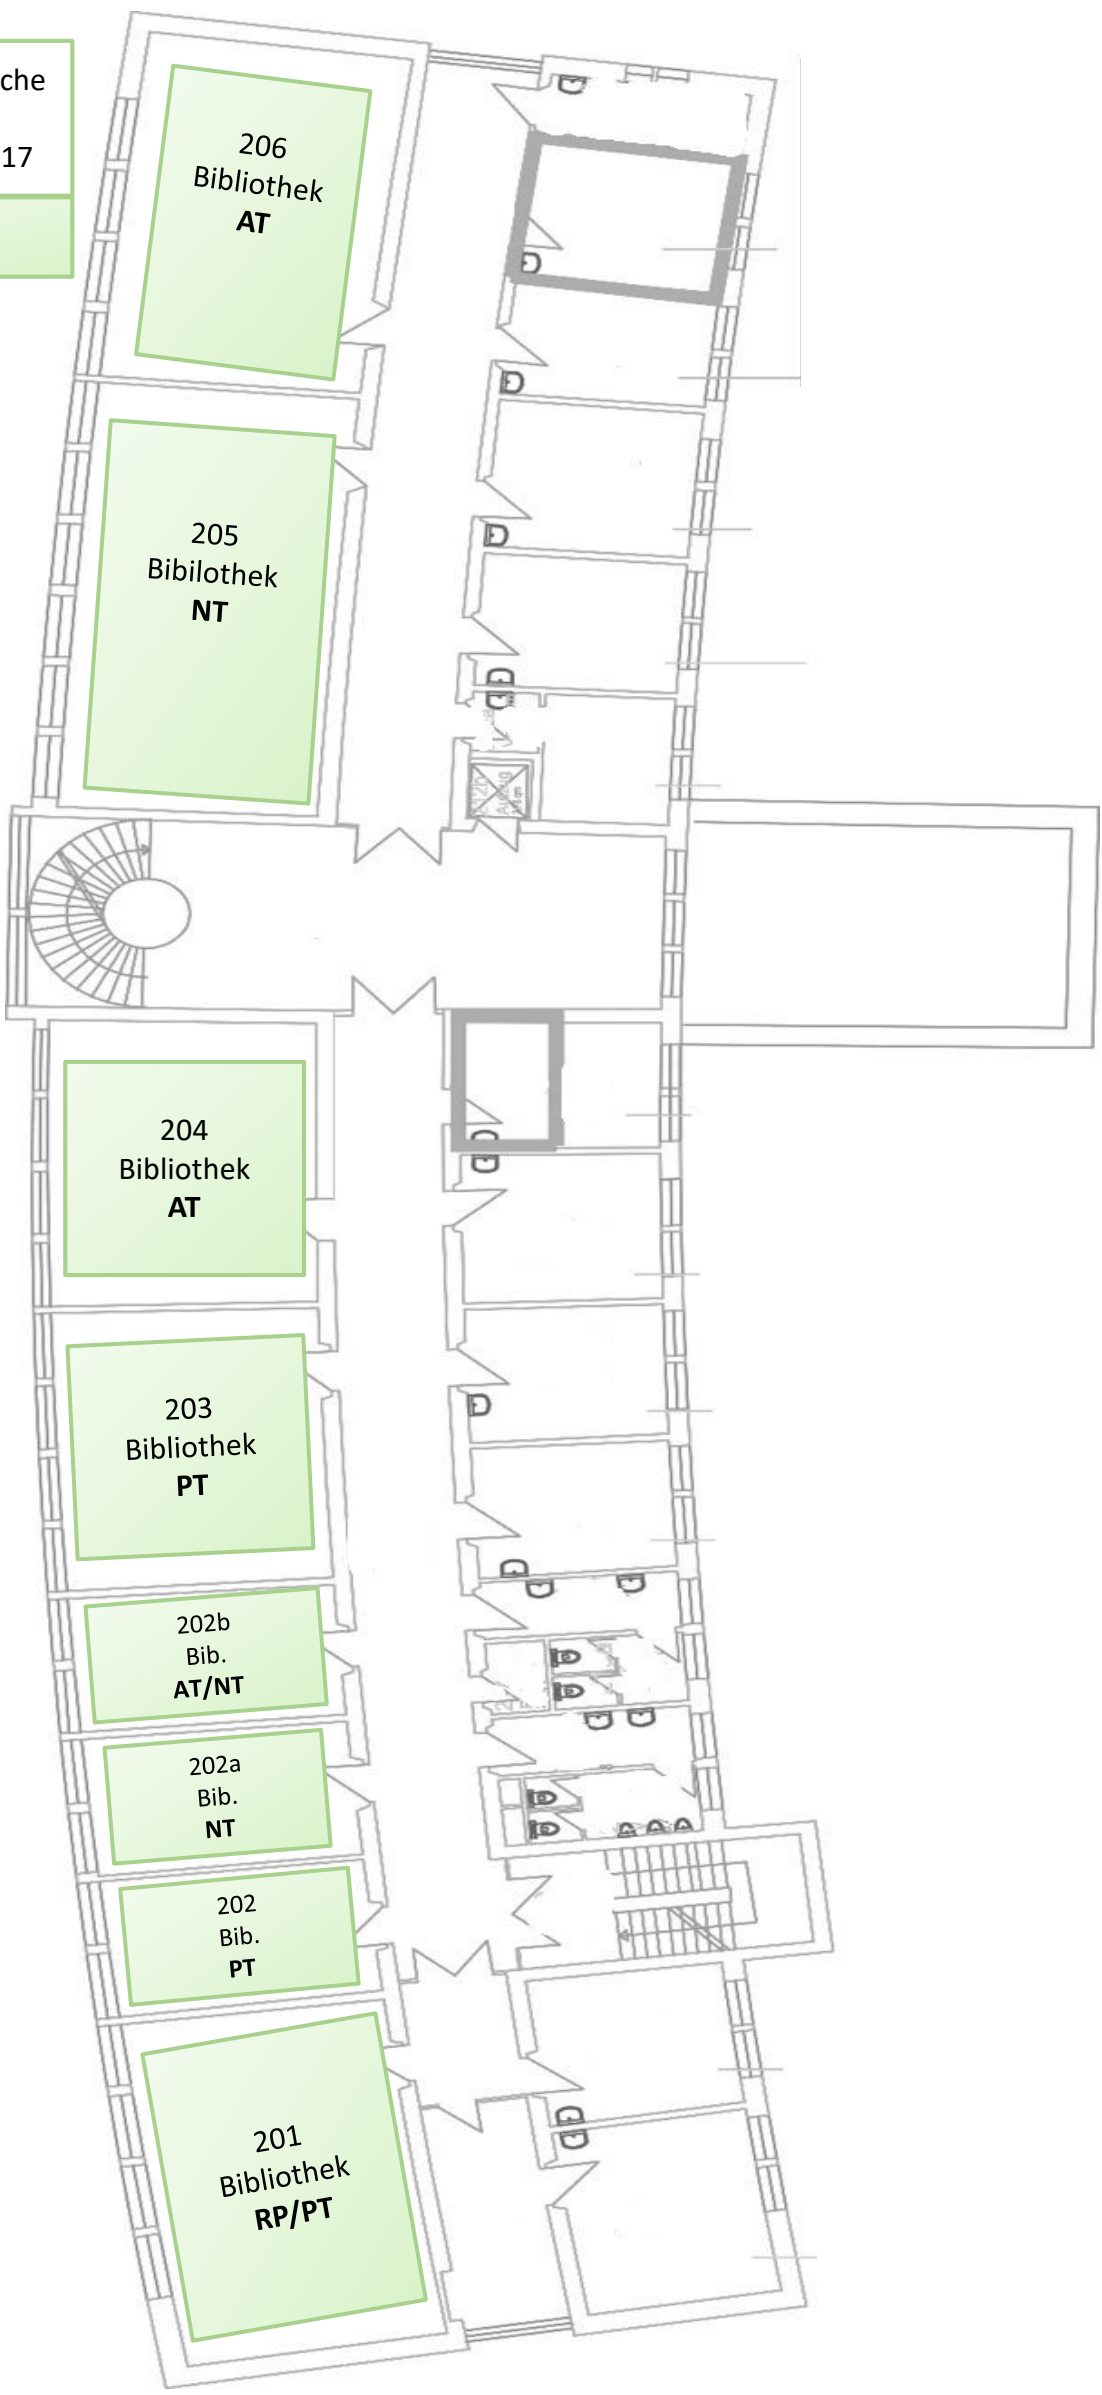

Abteilung	Grundsignatur	Raum	Geschoss, Flügel
Allg	I-XVI, Auslage Zeitschriften	106A	EG, links
AT	A, B, K, L, Sp, Th	206	1. OG, links
	G, S, (Zahlen)	204	1. OG, rechts
	R I-VI	202B	1. OG, rechts
KG	I A - X	104	EG, rechts
	II 1- fortlaufend	106B	EG, links
	III	102	EG, rechts
	IV-VI	101	EG, rechts
KU	ab 1126	106B	EG, links
NT	Aa, Ad - F	205	1. OG, links
	Ab-Ac	202B	1. OG, rechts
	G	202A	1. OG, rechts
PT	A, R II	201	1. OG, rechts
	H, L, PF, G, AIII 10, AIII 20	203	1. OG, rechts
	D, LE, M, P, S	202	1. OG, rechts
	W	220A	1. OG, rechts
RP	A-I, K, M	201	1. OG, rechts
RT	A-C, E-J, L	303	2. OG, rechts
RW	D, E, F	304	2. OG, rechts
	A, B, C, G	322	2. OG, rechts
ST	D, E, K, Ph ab 6721, SUK	301	2. OG, rechts
	A, Ph 1-400	322	2. OG, rechts
	Ph 401- 6720	302	2. OG, rechts
Ethik und	A - F 231	306	2. OG, links
angrenzende Sozial-	F 232 - G, L -P, R, S I-VI	305	2. OG, links
wissenschaften	H, I, J, K, T, S VII-XX	305A	2. OG, links
	Z	307	2. OG, links
Westfälische	Z I 1-290, Z II 107-296	117	EG, rechts
Kirchengeschichte	Z II 298-431, W, TH	118	EG, rechts
	Z I 300-420, Z II 1-107	118A	EG, rechts

Erdgeschoss = blau
1. Etage = grün
2. Etage = rot

Evangelisch-Theologische
Fakultät
Universitätsstraße 13-17

Erdgeschoss

Evangelisch-Theologische
Fakultät
Universitätsstraße 13-17

1. Etage

Evangelisch-Theologische
Fakultät
Universitätsstraße 13-17
2. Etage