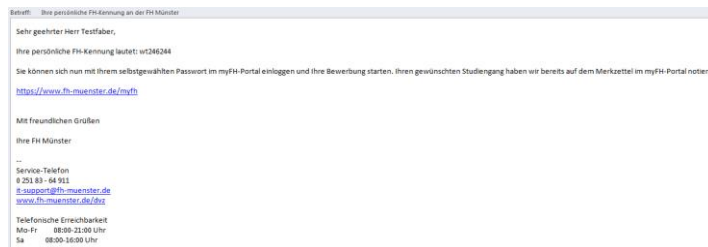

Anleitung zur FH-Kennung für Studierende mit zwei allgemeinbildenden Fächern:

1. Klicken Sie auf den entsprechenden Link zu Ihrem Abschluss:

Zur Registrierung für **Zwei-Fach-Bachelor (Lehramt an Berufskollegs)**:
<https://www.fh-muenster.de/myfh/registrierung.php?studyID=60>

Zur Registrierung für **den Zwei-Fach-Master (Lehramt an Berufskollegs)**:
<https://www.fh-muenster.de/myfh/registrierung.php?studyID=1360>

2. Machen Sie bitte zunächst alle erforderlichen Angaben zur Registrierung.
3. Sie erhalten daraufhin eine Mail, in der Ihnen Ihre persönliche FH-Benutzerkennung mitgeteilt wird.