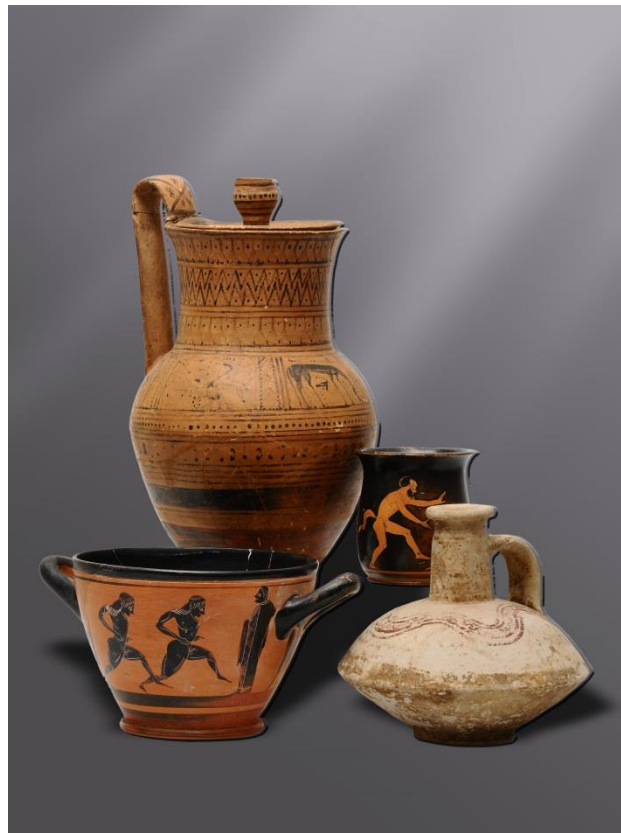

ARCHÄOLOGISCHES MUSEUM

DER UNIVERSITÄT MÜNSTER

Führungen durch die Dauerausstellung

Führende: Constantin Kappe, Silke Hockmann

*Die Führungen zur Dauerausstellung finden am **18. und 25 August** statt. Zum Monatsende eröffnen wir eine neue Ausstellung, auf die wir gesondert hinweisen werden.*