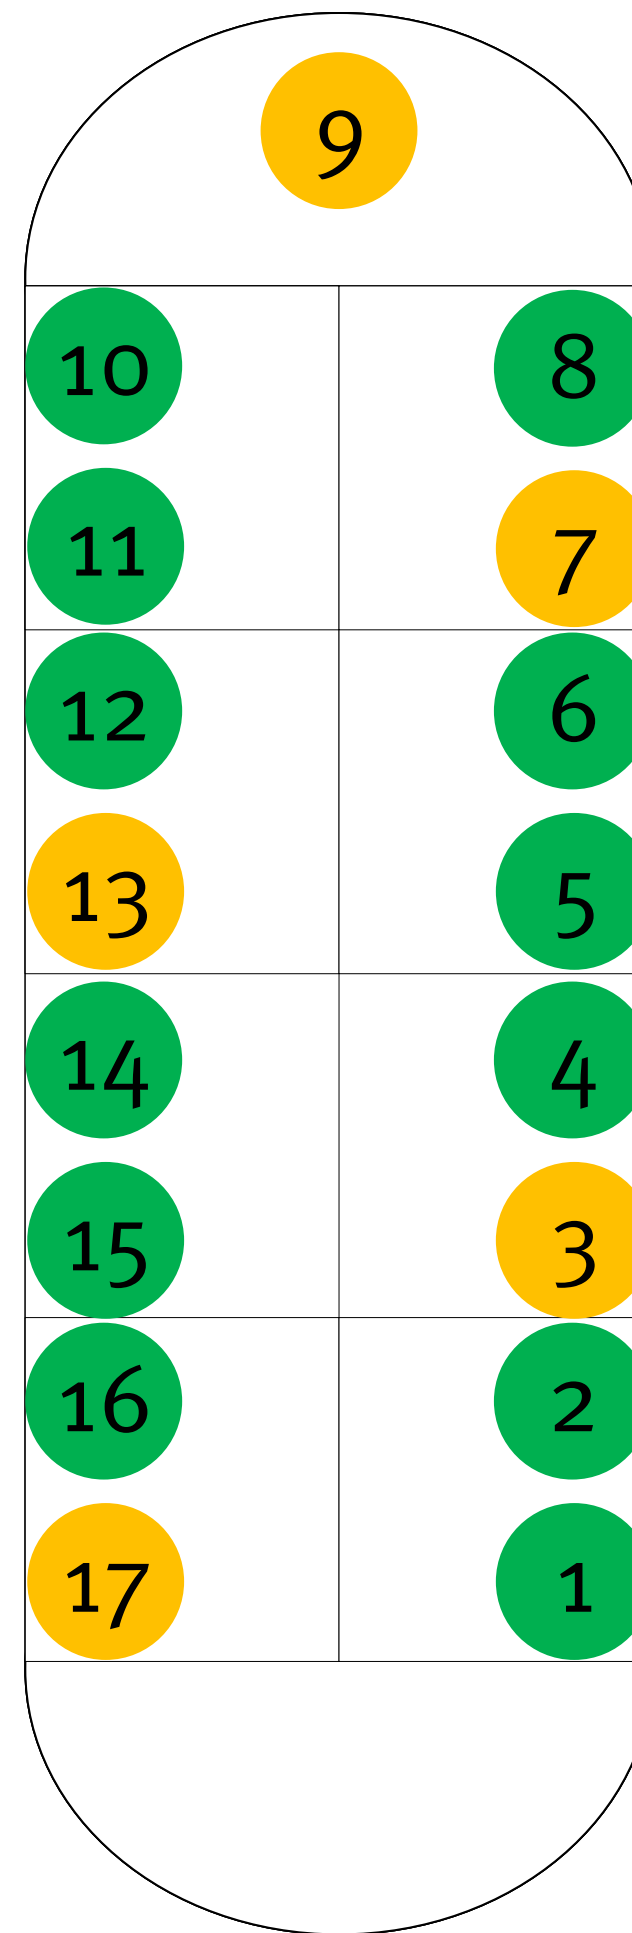

BHN: Überblick Arbeitsplätze EG

aktuell reservierbare Plätze

EG vorne Mitteltisch

EG hinten rechts
(Fenster) mit PC

EG vorne, Mitteltisch

EG hinten rechts (Fensterplätze) mit PC

22

21

20

19

18