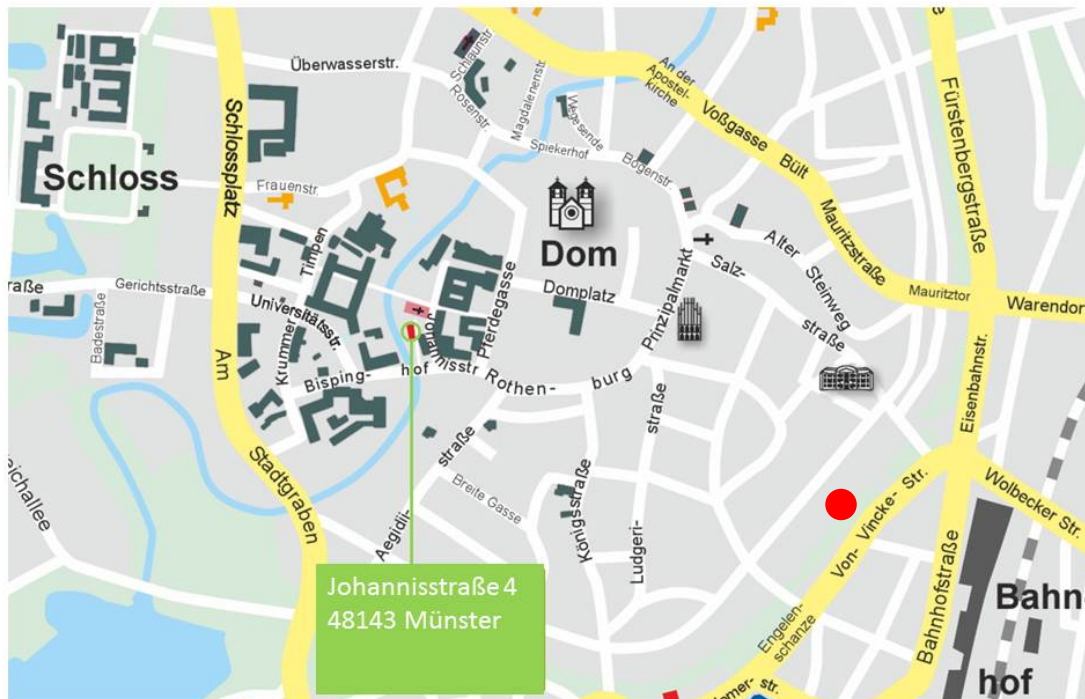

7. Münsteraner Bankrechtstag

der Forschungsstelle Bankrecht
an der Westfälischen Wilhelms-Universität Münster

Digitalisierung im Bankrecht

Freitag, 09.11.2018

Gebäude des EXC Religion und Politik, Johannisstraße 4, 48143 Münster

7. Münsteraner Bankrechtstag – 9. November 2018

Tagungsort

So erreichen Sie das das Hörsaalgebäude in der Johannisstraße 4:

- **Anreise mit öffentlichen Verkehrsmitteln:**

ab Hauptbahnhof Münster:

Stadtbusse **Linie 12** (Richtung Heekweg), **Linie 13** (Richtung Technologiepark) und **Linie 1** (Richtung Roxel), jeweils Abfahrt von **Bussteig B1**;

oder **Bus Linie 22** (Richtung Rüschausweg), oder Stadtbus **Linie 11** (Richtung Dieckmannstraße), jeweils Abfahrt von **Bussteig C1**.

jeweils bis zur Haltestelle **Aegidiimarkt A/LWL-Museum**

- **Anreise mit dem Pkw:**