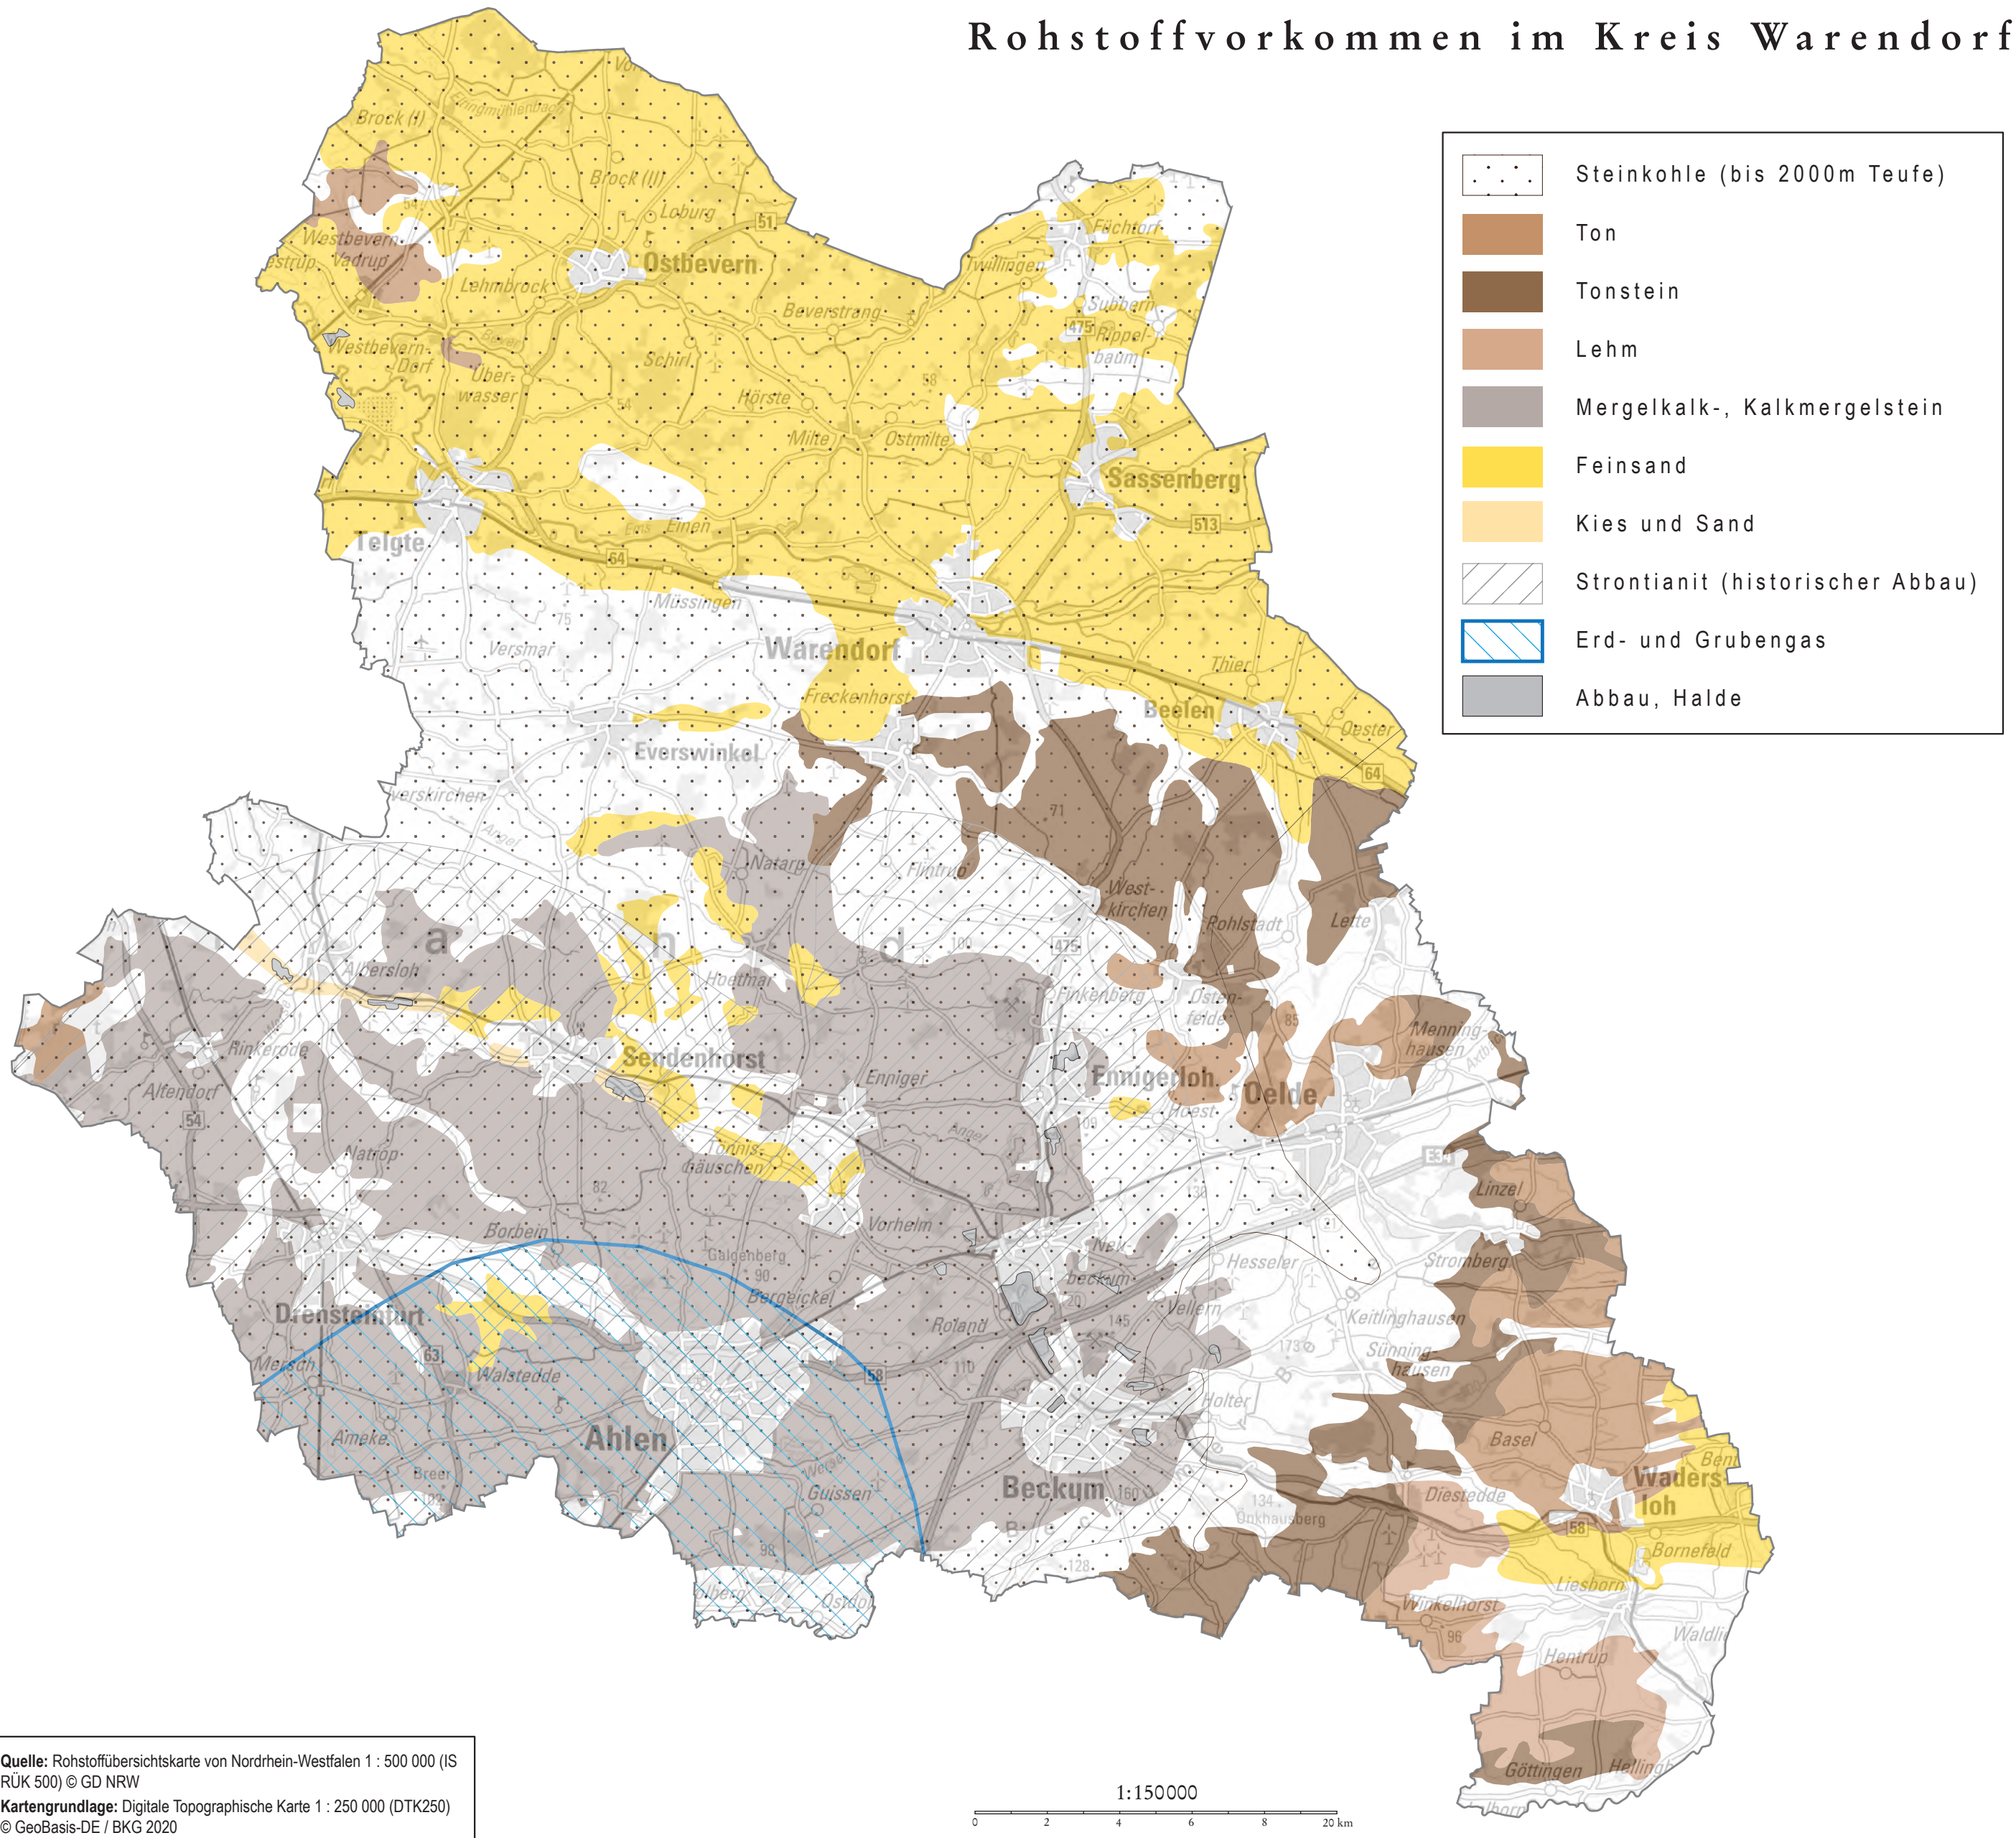

Rohstoffvorkommen im Kreis Warendorf

Quelle: Rohstoffübersichtskarte von Nordrhein-Westfalen 1 : 500 000 (IS RÜK 500) © GD NRW
 Kartengrundlage: Digitale Topographische Karte 1 : 250 000 (DTK250)
 © GeoBasis-DE / BKG 2020

1:150000