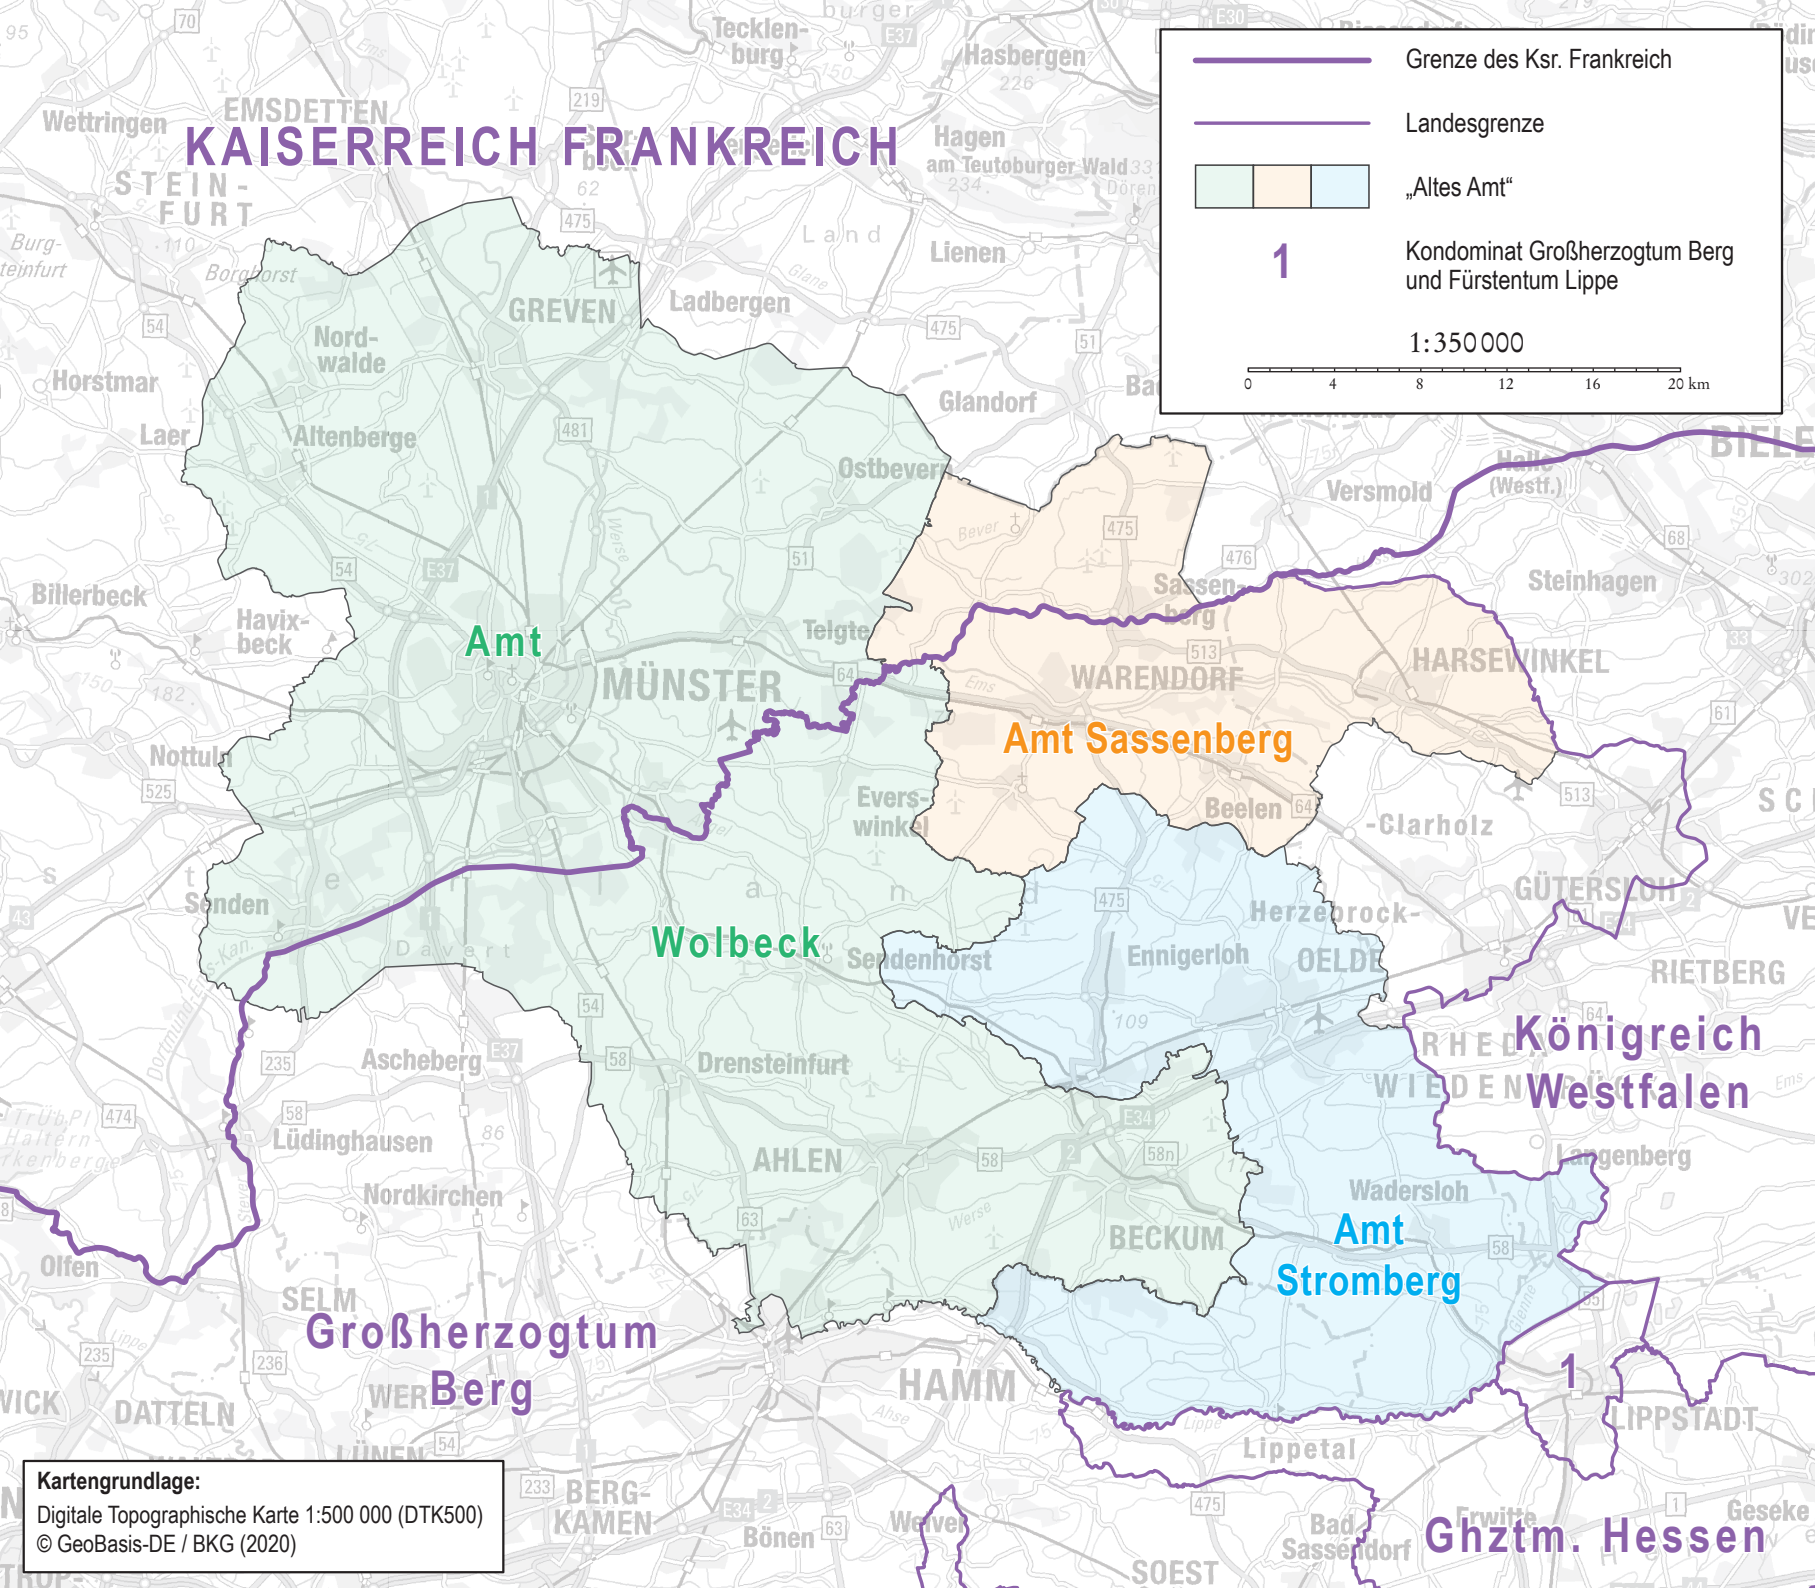

KAISERREICH FRANKREICH

— Grenze des Ksr. Frankreich
— Landesgrenze
„Altes Amt“
1
Kondominat Großherzogtum Berg und Fürstentum Lippe
1:350 000

Kartengrundlage:
Digitale Topographische Karte 1:500 000 (DTK5000)
© GeoBasis-DE / BKG (2020)