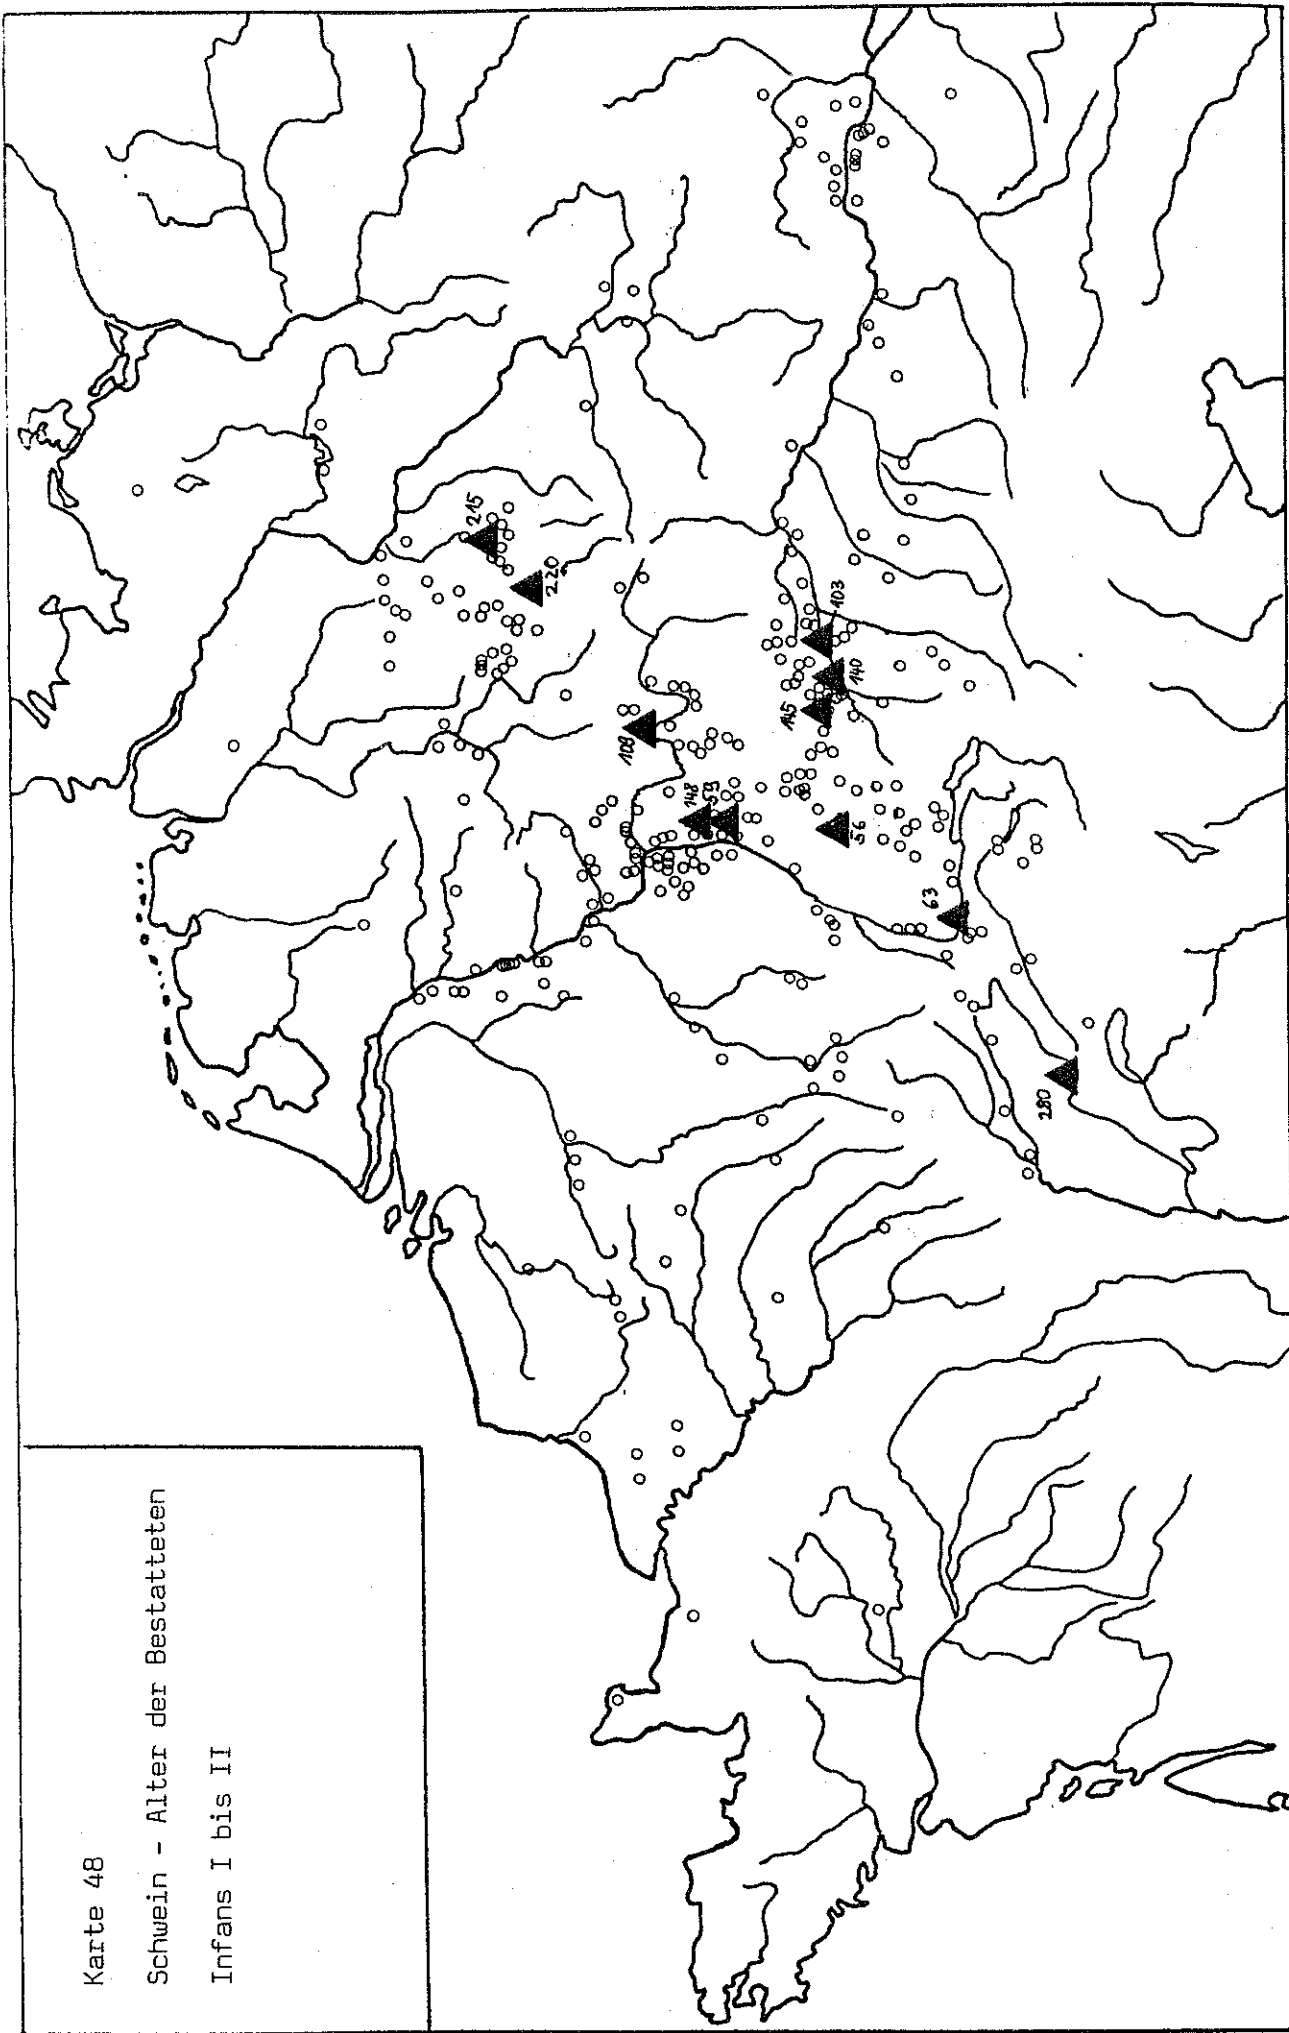

Karte 48
Schwein - Alter der Bestatteten
Infans I bis II

Zu Karte 49: Schwein - Alter der Bestatteten

Juvenis bis Adultus:

1	Altenerding	140	Schretzheim
63	Herten	144	Singen
92	Lauffen	152	Sulzheim
102	Merdingen	188	Erfurt-Gispersleben
109	Müdesheim	202	Mühlhausen-Wagenstedt.
117	Niederstotzingen	209	Reuden
118	Nieder-Weisel	233	Aspersdorf