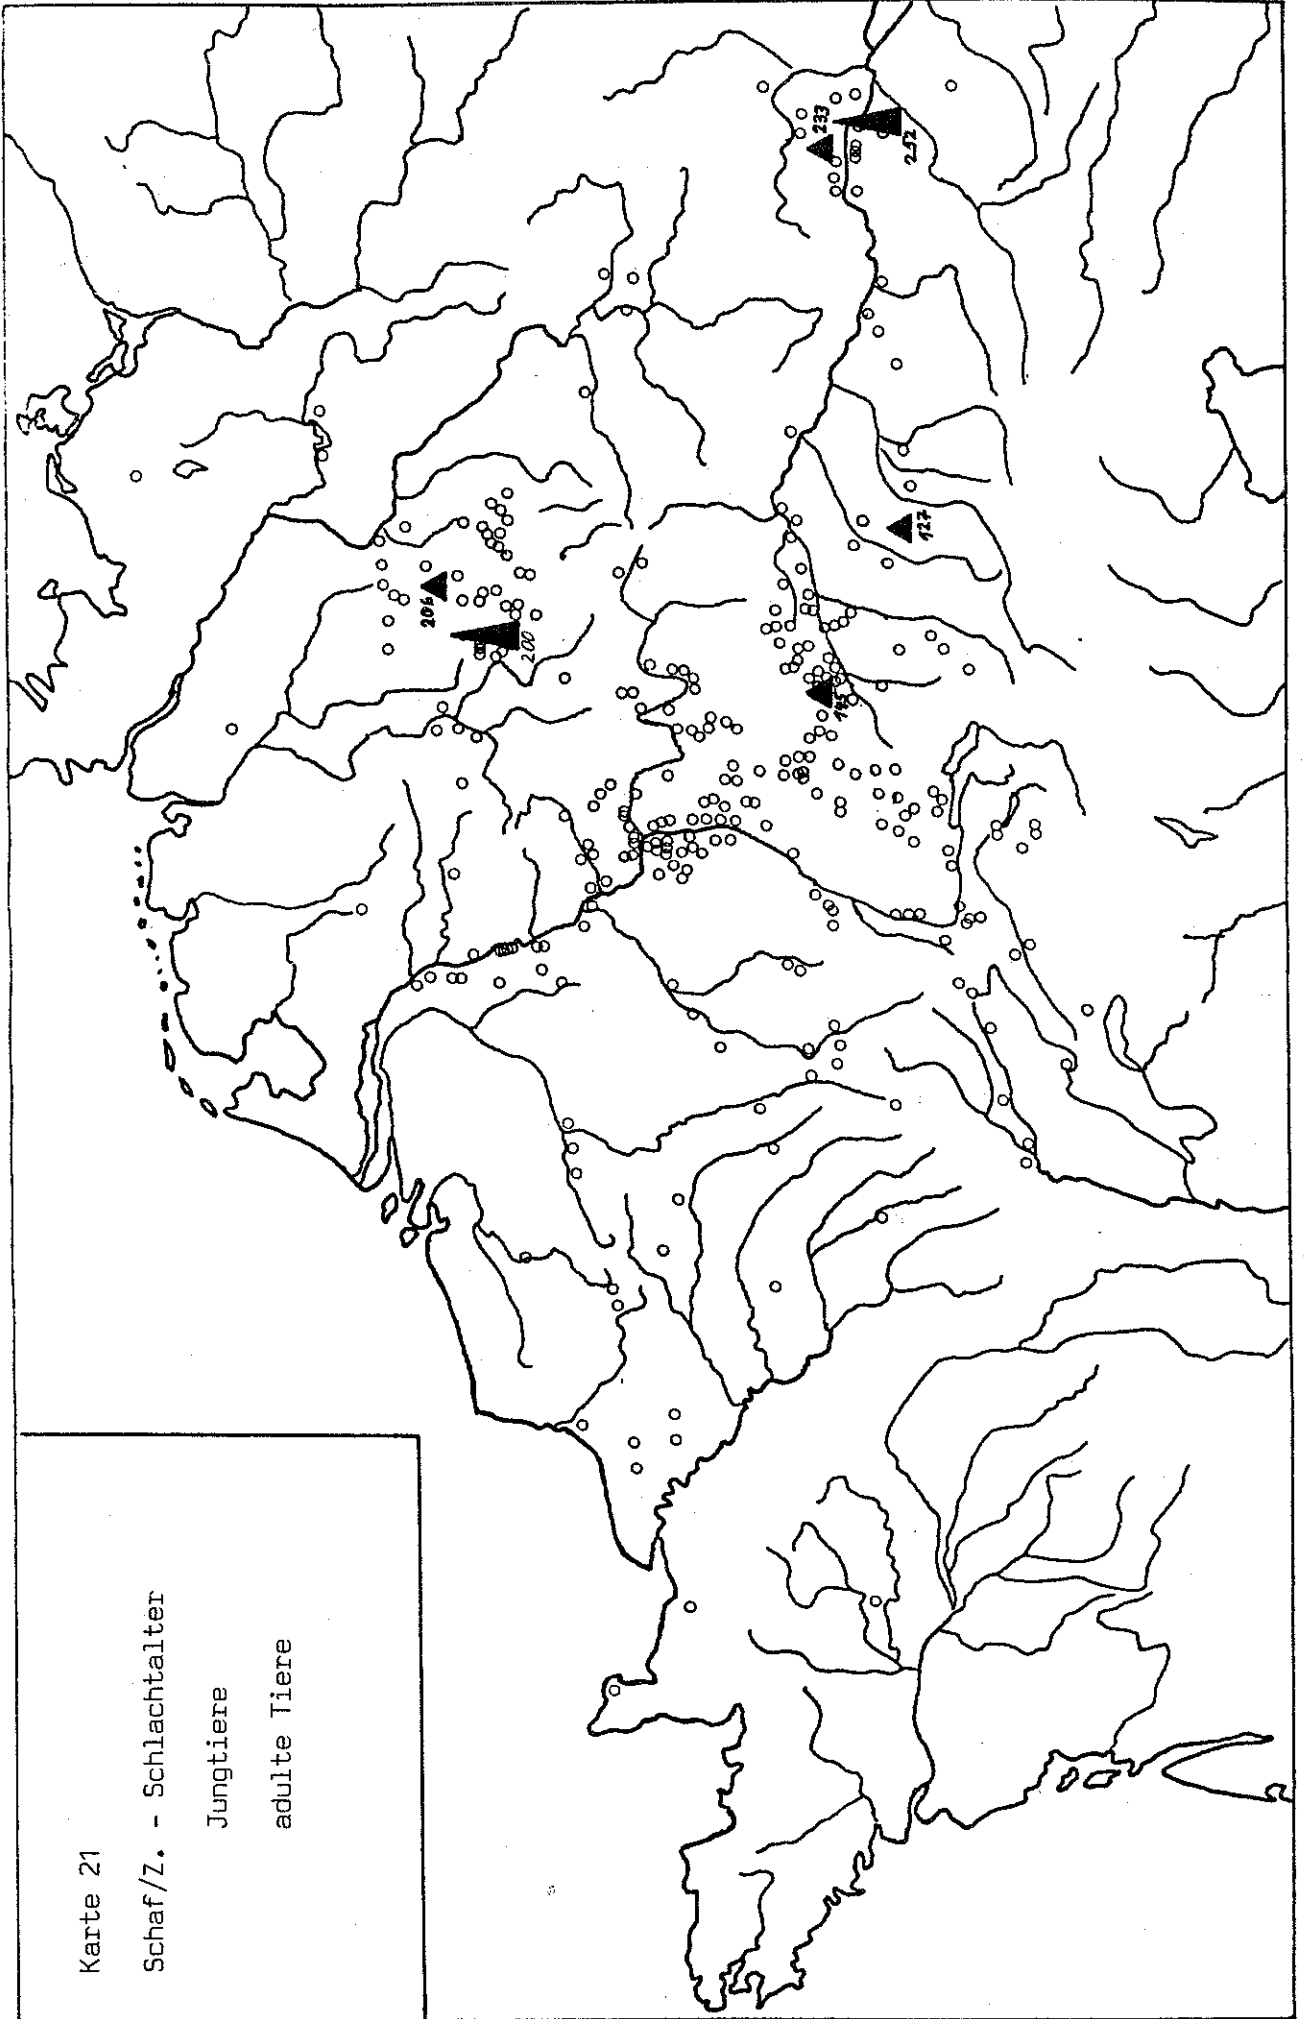

Karte 21

Schaf/Z. - Schlachttalter

Jungtiere

adulte Tiere