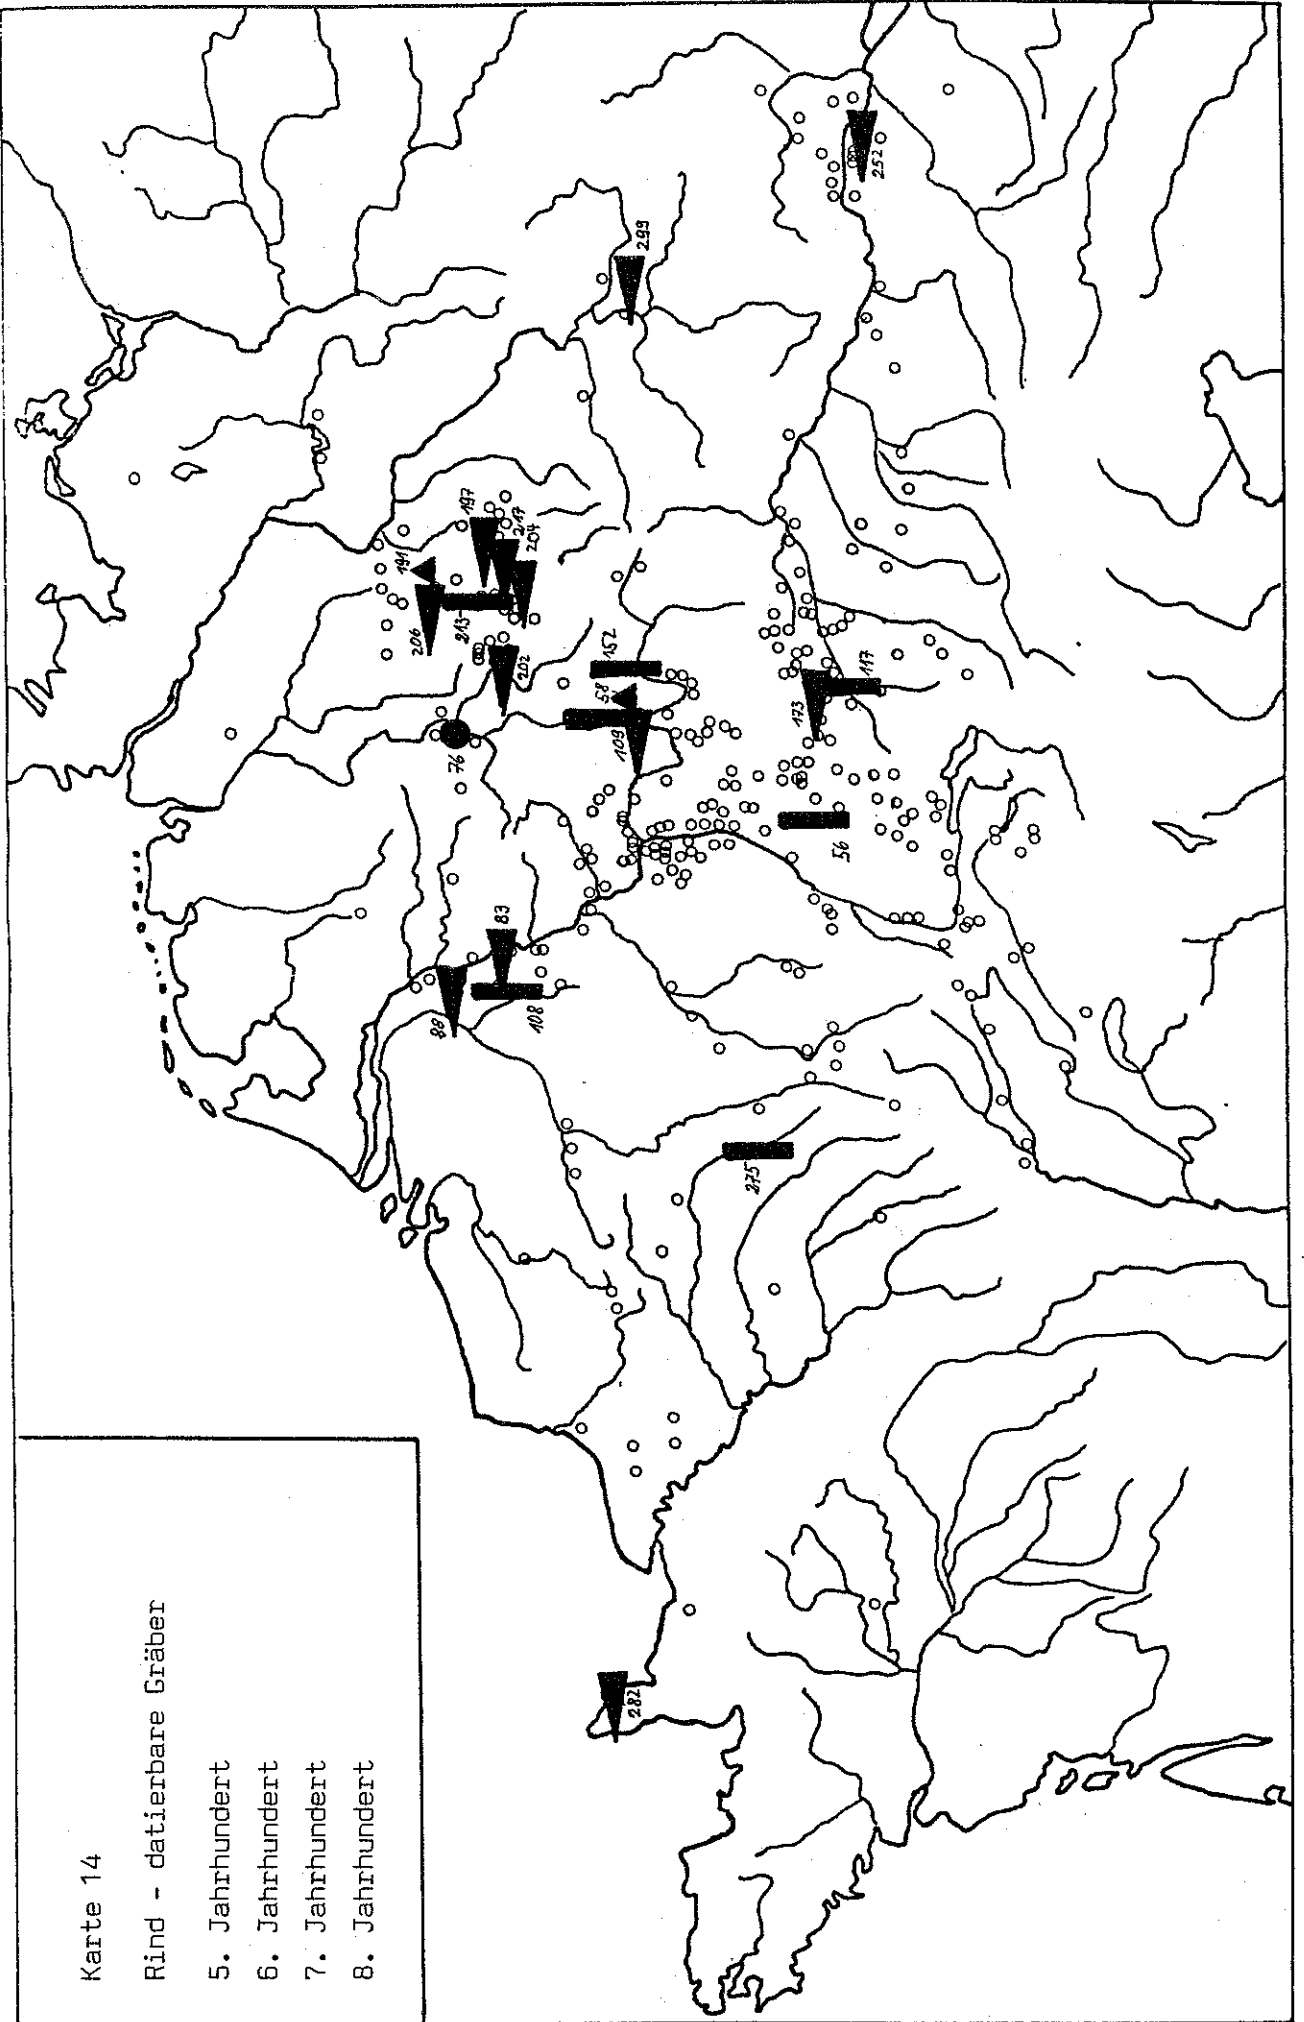

Karte 14

Rind - datierbare Gräber

5. Jahrhundert
6. Jahrhundert
7. Jahrhundert
8. Jahrhundert