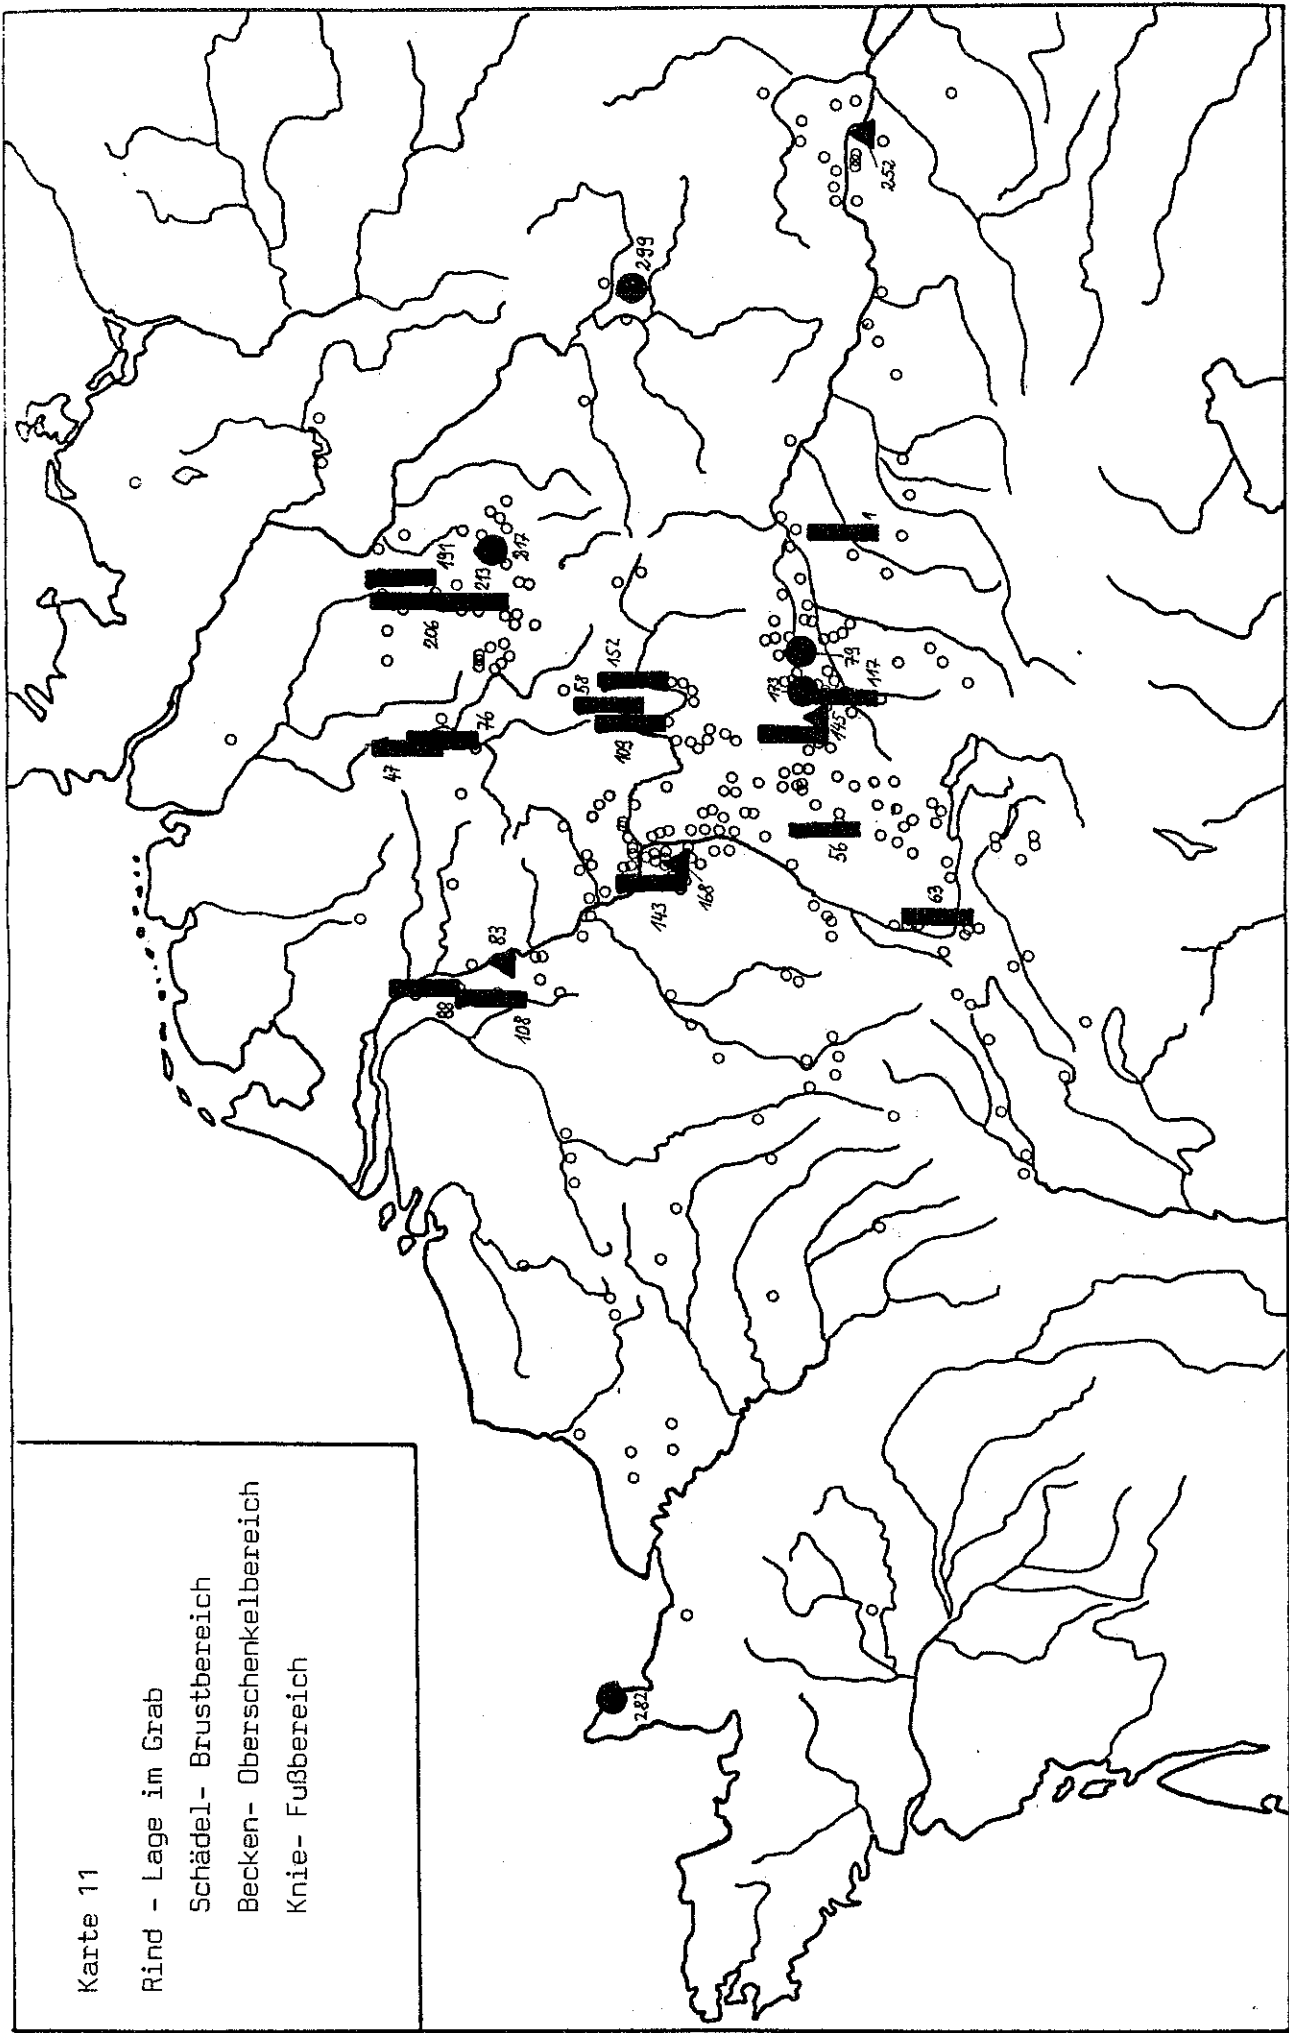

Karte 11

Rind - Lage im Grab

Schädel- Brustbereich

Becken- Oberschenkelbereich

Knie- Fußbereich