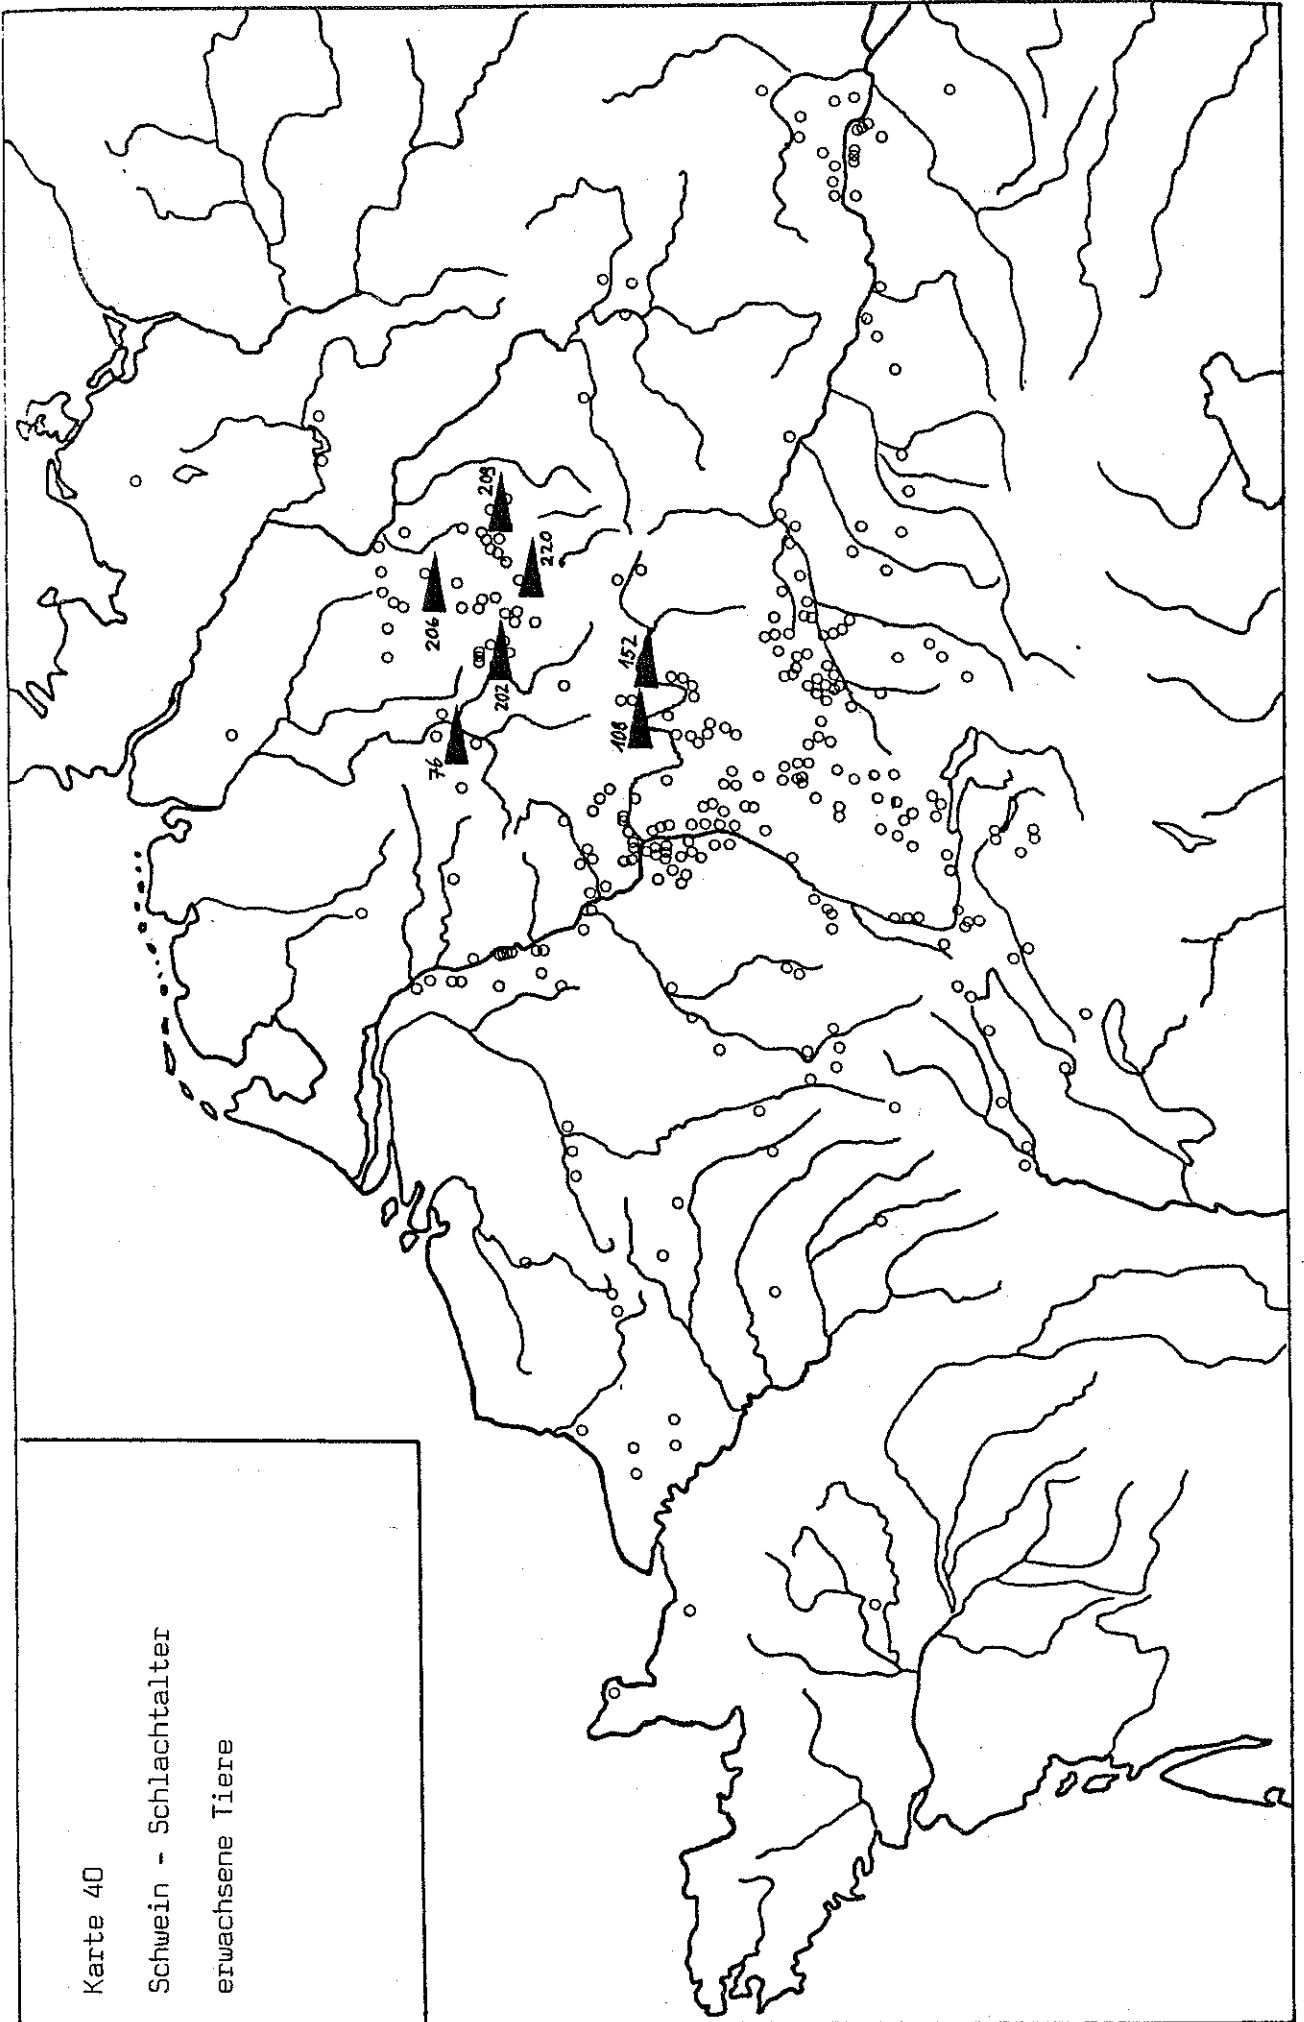

Zu Karte 41: Schwein - Lage im Grab

Fußbereich:

1	Altenerding	76	Kirchberg	150	Stuttgart-Feu.
21	Dettenheim	83	Köln-Müngersdorf	152	Sulzheim
29	Eichloch	102	Merdingen	162	Weilbach
33	Esslingen-Sirnau	103	Mertingen	168	Westhofen
39	Friedberg	107	Mörstadt	204	Obermöllern
55	Hahnheim	108	Morken	206	Quedlinburg
56	Hailfingen	109	Müdesheim	270	Geispoldsheim
63	Herten	117	Niederstotzingen	290	Villey-Saint-Etienne
64	Hettstadt	140	Schretzheim	293	Pry
68	Hüttenheim	145	Sonthheim