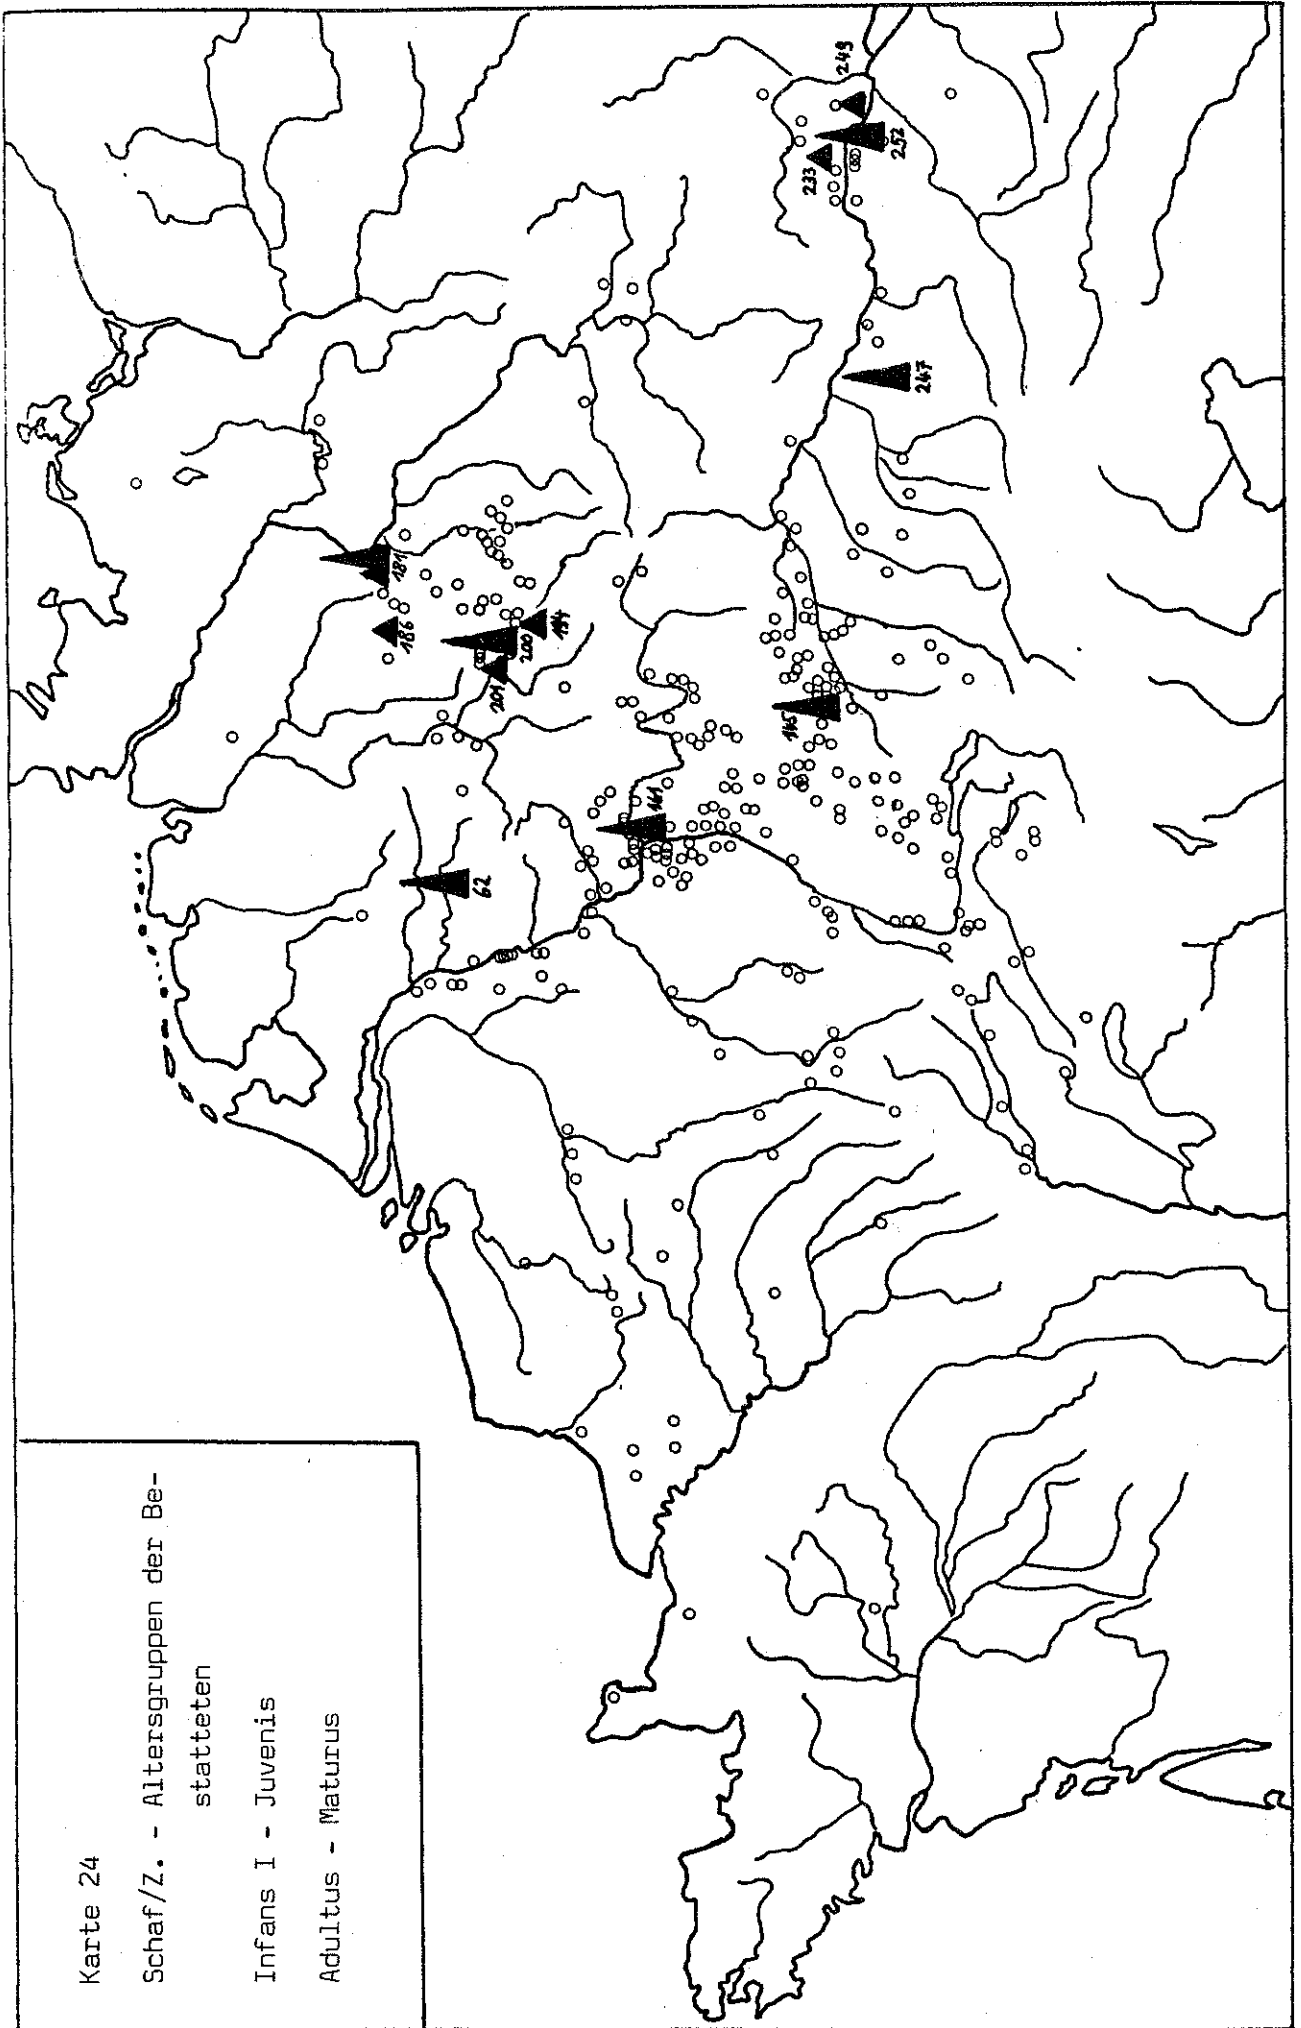

Karte 24

Schaf/Z. - Altersgruppen der Be-
statteten

Infans I - Juvenis

Adultus - Maturus