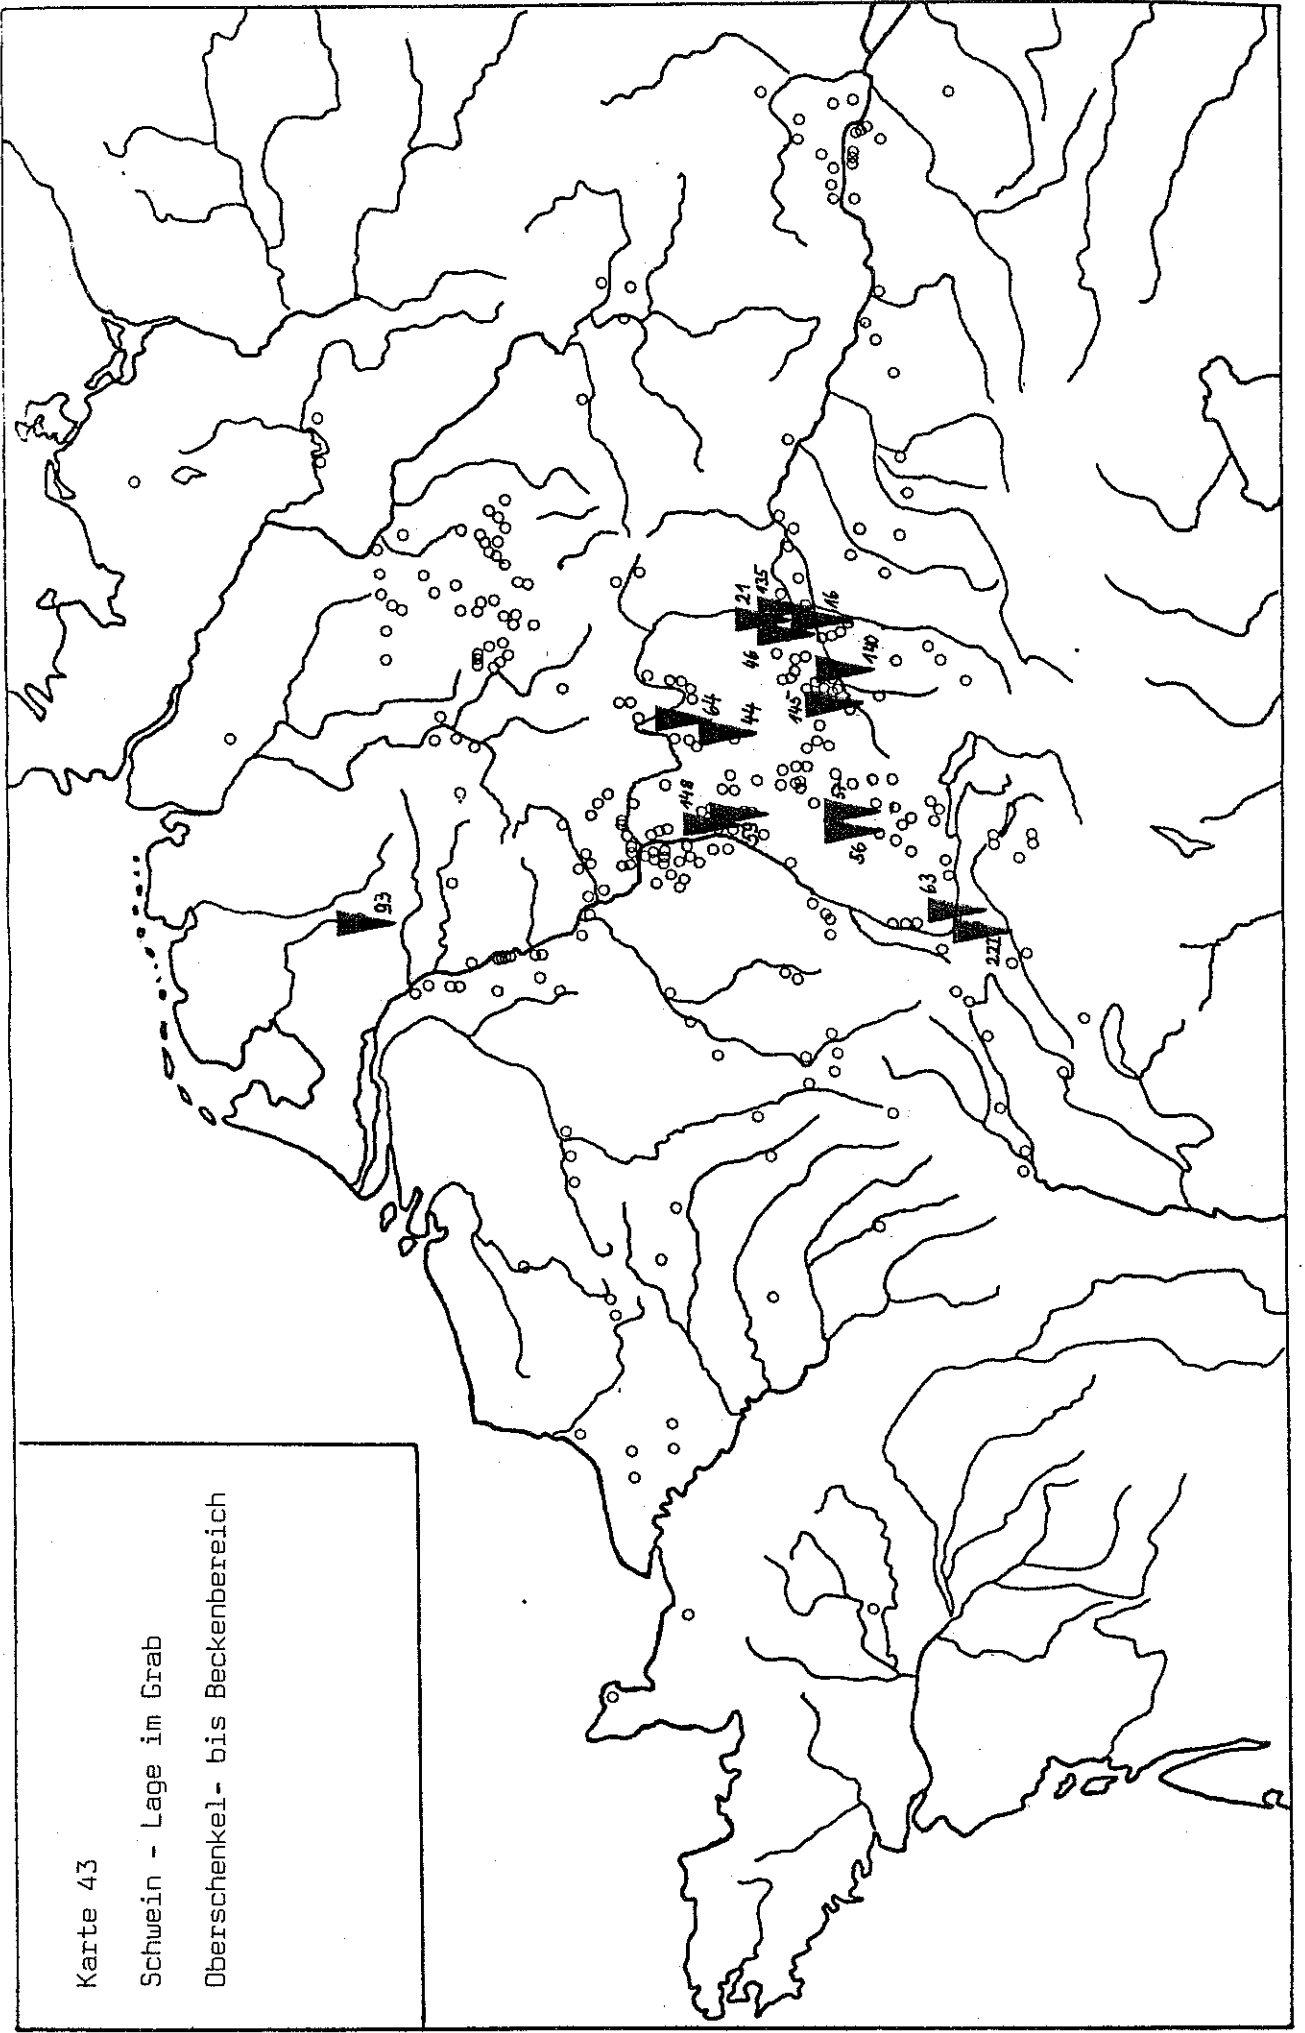

Karte 43

Schwein - Lage im Grab

Oberschenkel- bis Beckenbereich

Zu Karte 44: Schwein - Lage im Grab

Oberkörper- bis Schädelbereich:

56	Hailfingen	188	Erfurt-Gispersleben
57	Hailfingen	199	Merseburg-Süd
71	Ilbenstadt	200	Merxleben
102	Merdingen	209	Reuden
109	Müdesheim	211	Schlotheim
118	Nieder-Weisel	215	Stößen
140	Schretzheim	222	Basel-Ber.
145	Sonthheim	280	Monnet-la-Ville
152	Sulzheim	299	Zaluci
167	Westheim