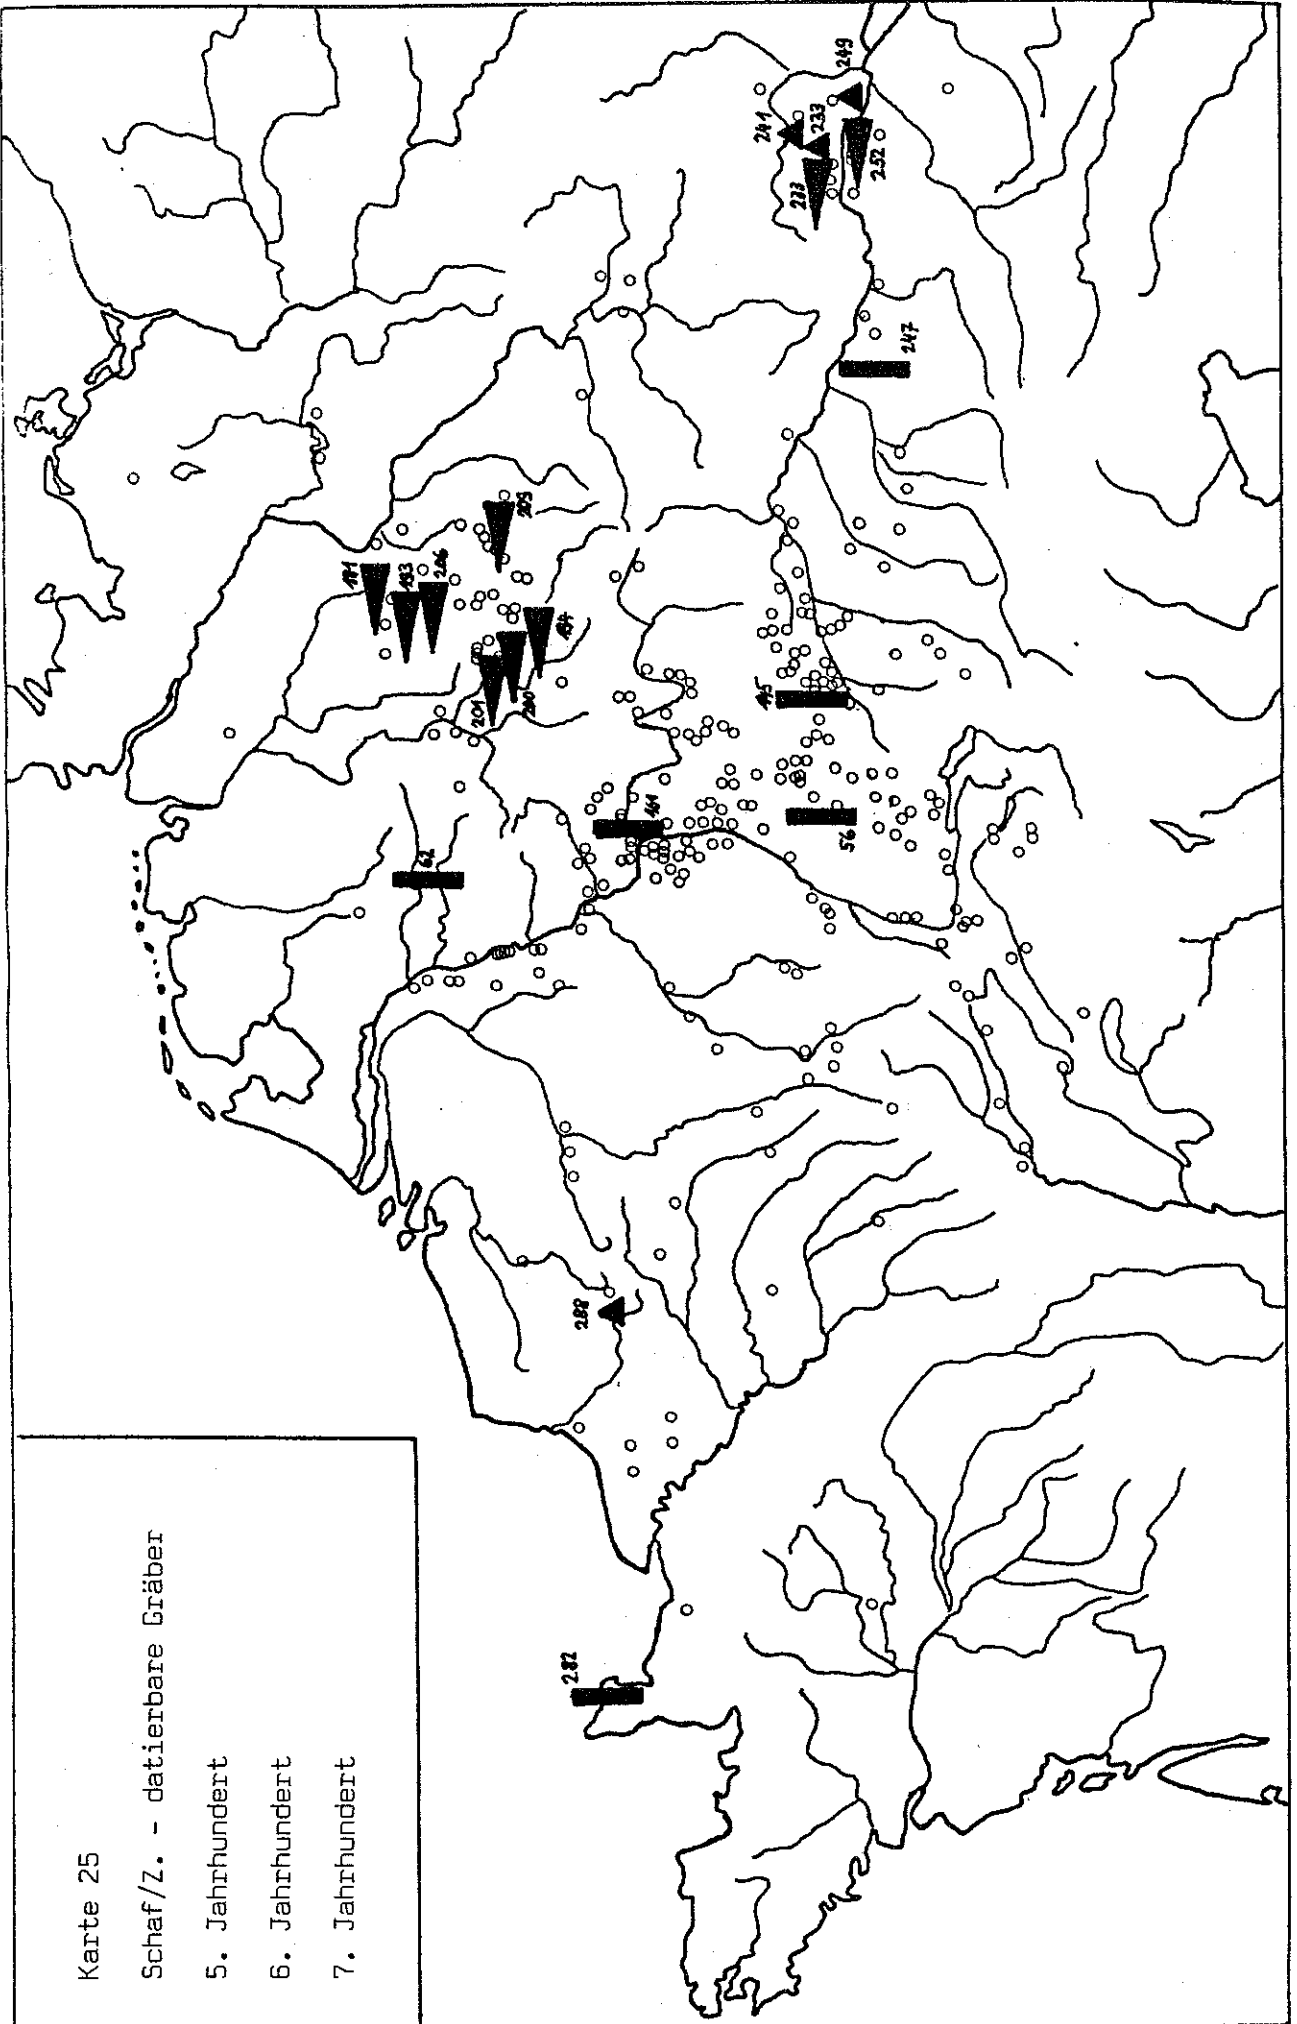

Zu Karte 26: Schwein -

1	Altenerding	76	Kirchberg	144	Singen	218	Urleben
2	Altlußheim	83	Köln-Müngersdorf	145	Sontheim	220	Weimar-Nord
4	Andernach	92	Lauffen	148	Strassenheim	222	Basel-Ber.
10	Biebesheim	93	Leer	150	Stuttgart-Feu.	230	Zürich-III
16	Burgheim	102	Merdingen	152	Sulzheim	233	Aspersdorf
21	Dettenheim	103	Mertingen	160	Viernheim	253	Abbeville
29	Eichloch	104	Mindelheim	162	Weilbach	270	Geispoldsheim
30	Eichtersheim	107	Mörstadt	167	Westheim	280	Monnet-la-Ville
33	Esslingen-Sirnau	108	Morken	168	Westhofen	289	Vert-la-Gravelle
38	Flonheim	109	Müdesheim	169	Wies-Oppenheim	290	Villey-Saint-Etienne
39	Friedberg	110	Mühlhausen i.	188	Erfurt-Gisp.	291	Vron
44	Gerlachsheim	117	Niederstotzingen	192	Halberstadt-Ost		
46	Gnotzheim	118	Nieder-Weisel	199	Merseburg-Süd		
55	Hahnheim	125	Obing	200	Merxleben		
56	Hailfingen	127	Öxing	202	Mühlhausen-Wagenstedt.		
57	Hailfingen	135	Rennertshofen	204	Obermöllern		
59	Heidelberg-Kirchheim	137	Rottweil	206	Quedlinburg-Box.		
63	Herten	140	Schretzheim	209	Reuden		
64	Hettstadt	141	Schriesheim	210	Rositz		
68	Hüttenheim			211	Schlotheim		
71	Ilbenstadt			215	Stößen