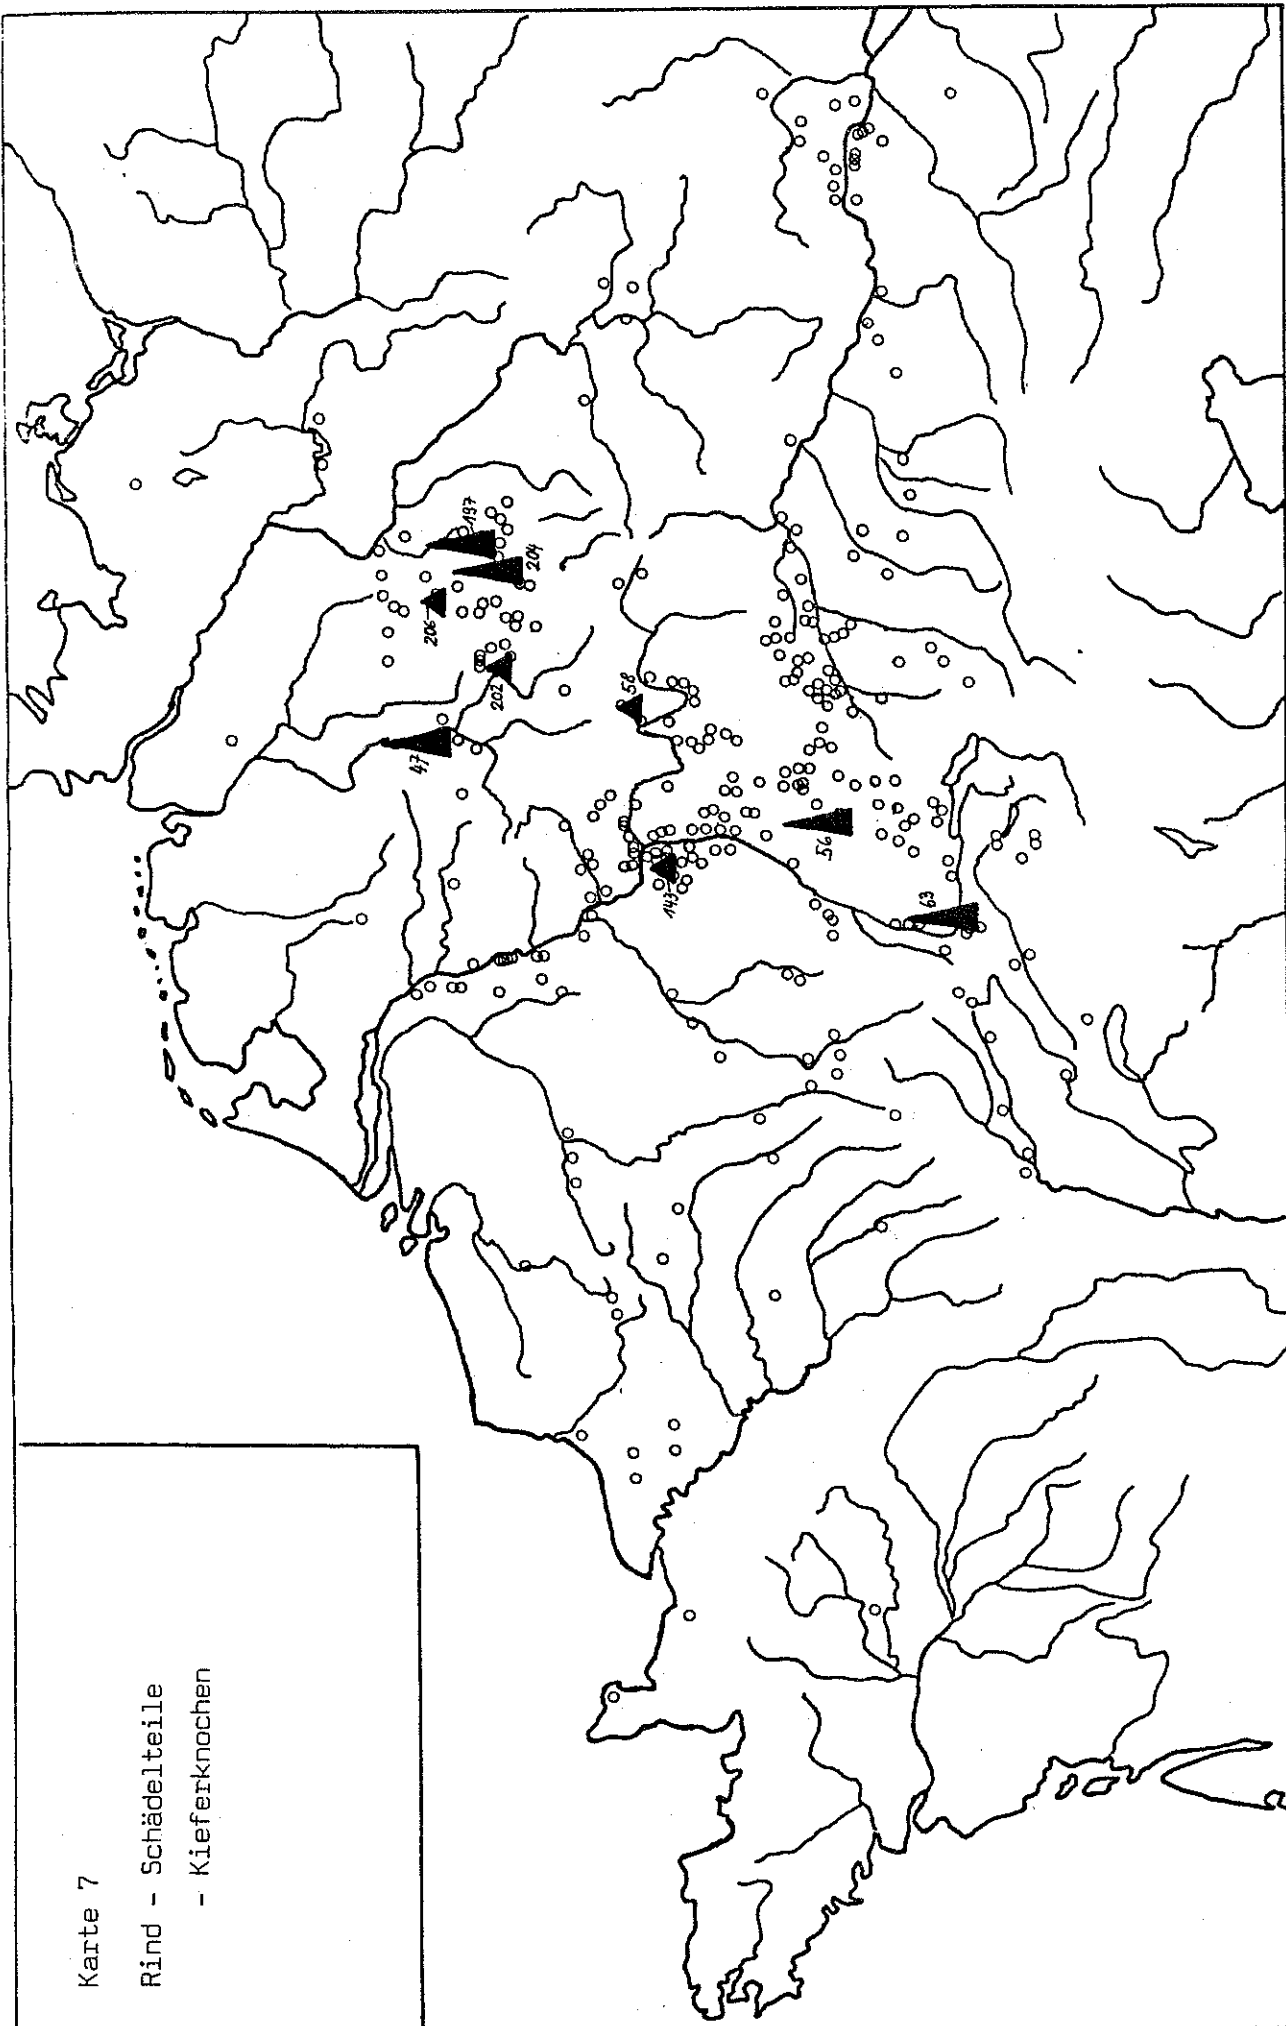

Karte 7

Rind - Schädelteile

- Kieferknochen