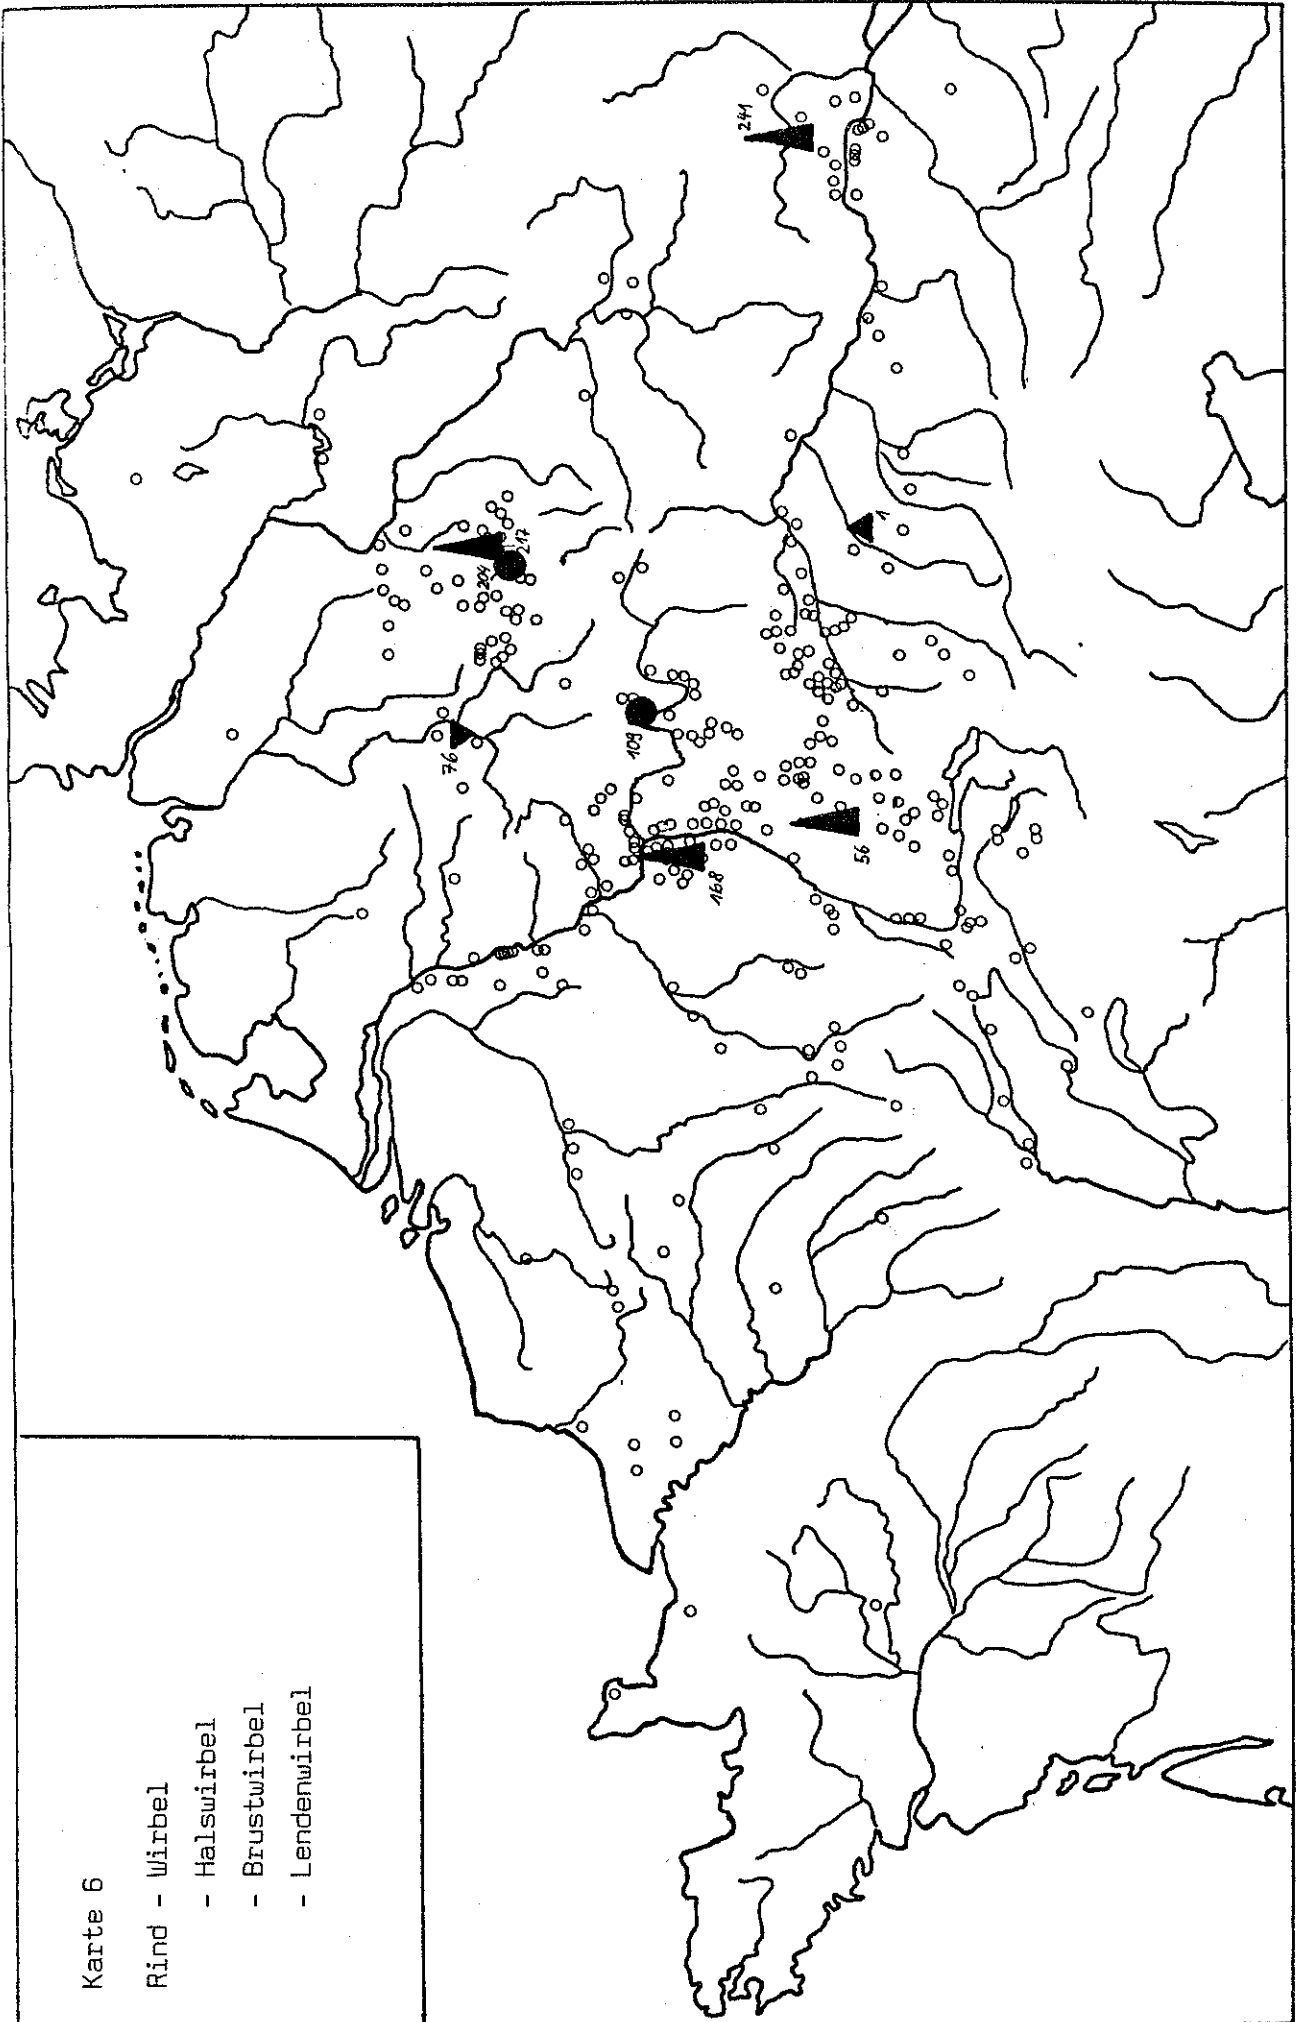

Karte 6

- Rind - Wirbel
- Halswirbel
- Brustwirbel
- Lendenwirbel