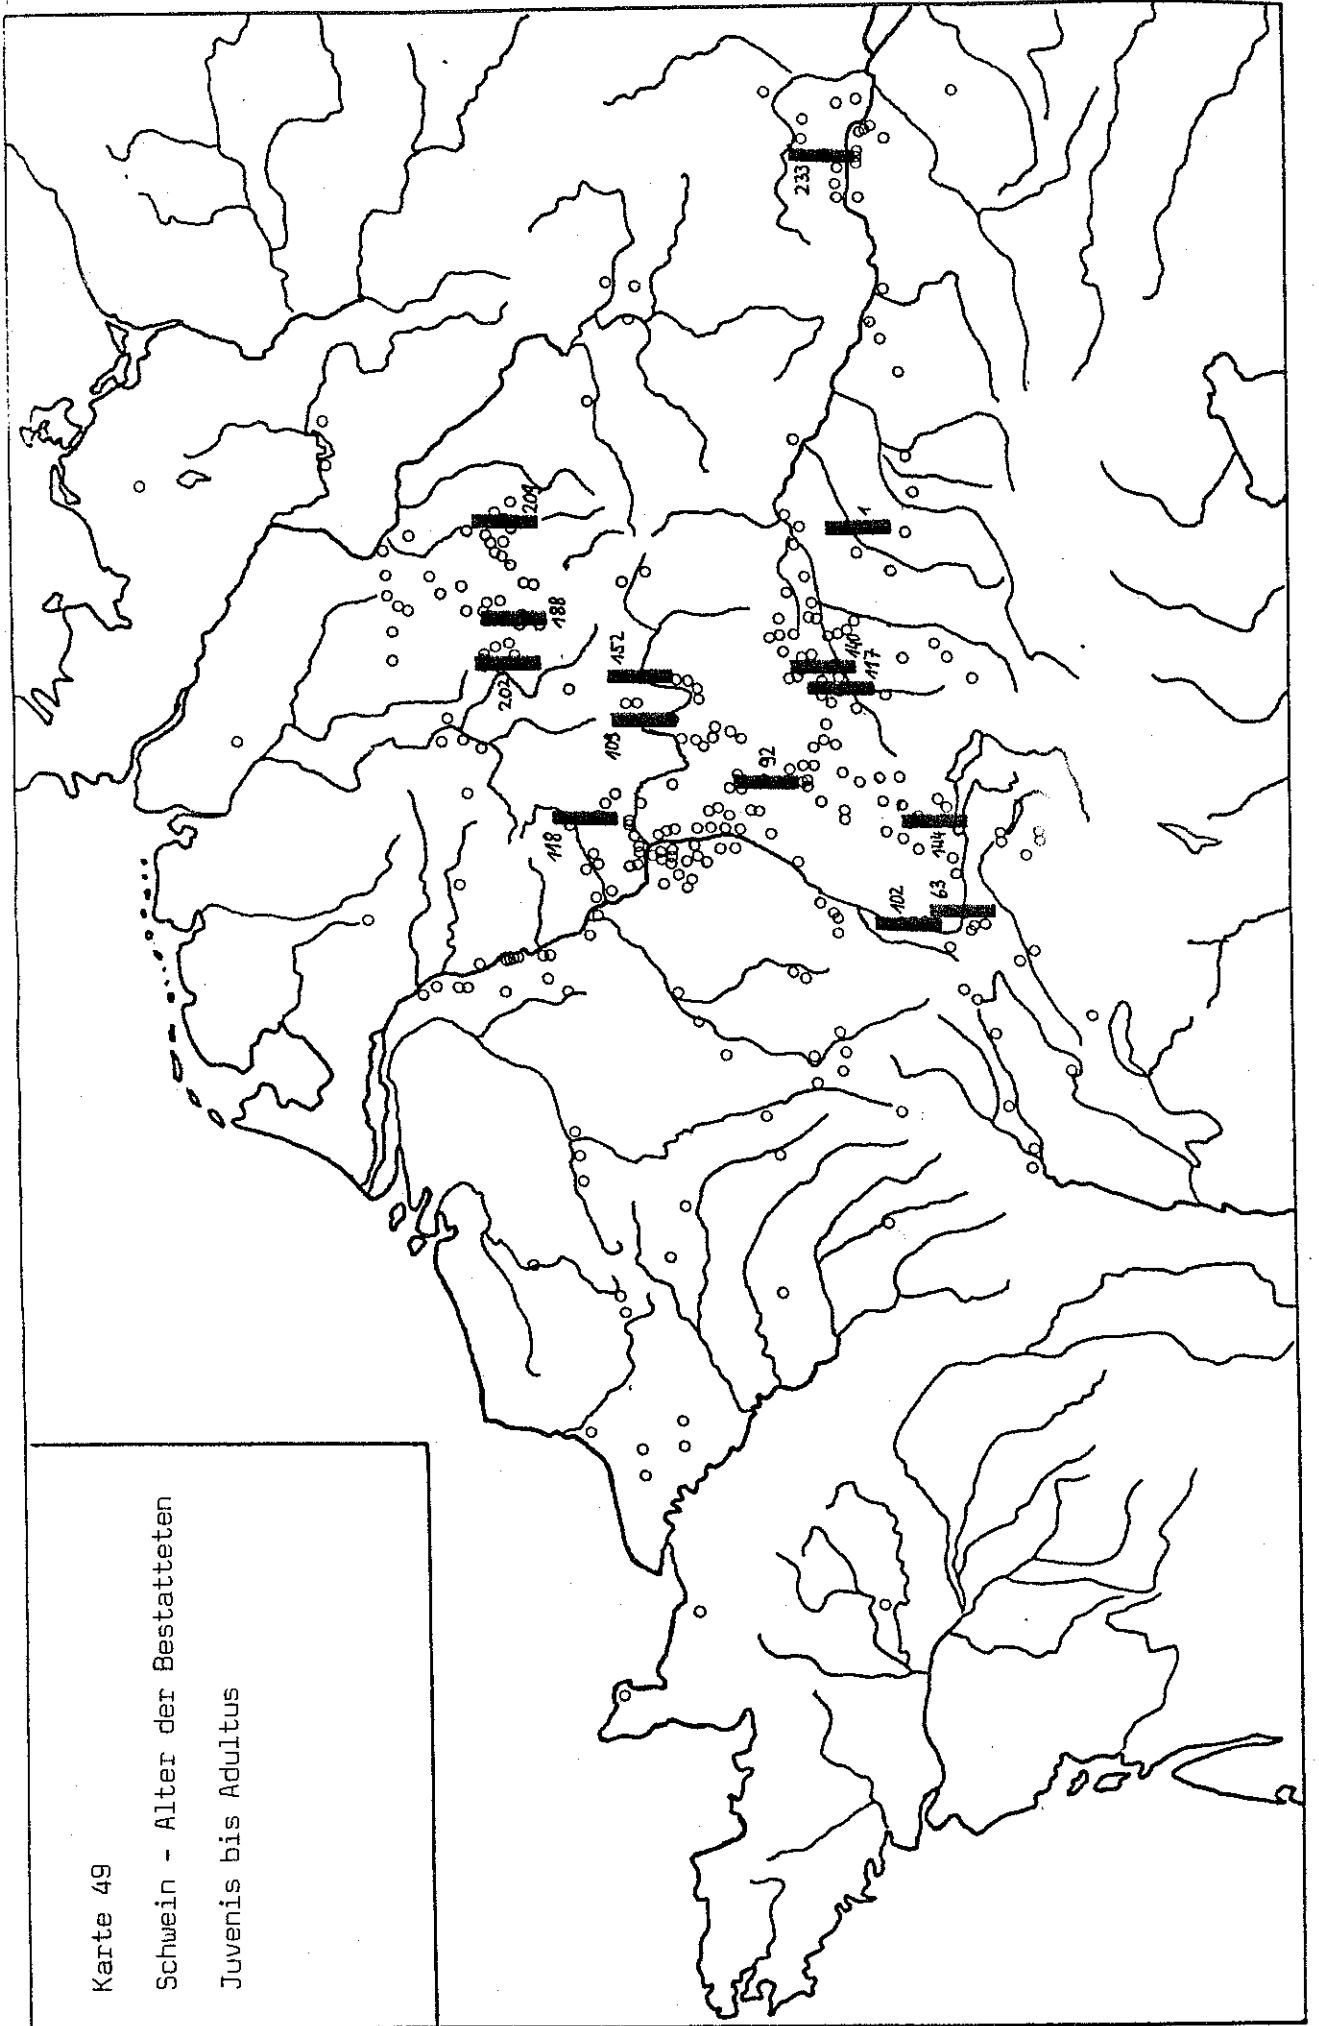

Zu Karte 49: Schwein - Alter der Bestatteten

Juvenis bis Adultus:

1	Altenerding	140	Schretzheim
63	Herten	144	Singen
92	Lauffen	152	Sulzheim
102	Merdingen	188	Erfurt-Gispersleben
109	Müdesheim	202	Mühlhausen-Wagenstedt.
117	Niederstotzingen	209	Reuden
118	Nieder-Weisel	233	Aspersdorf

Karte 49

Schwein - Alter der Bestatteten
Juvenis bis Adultus